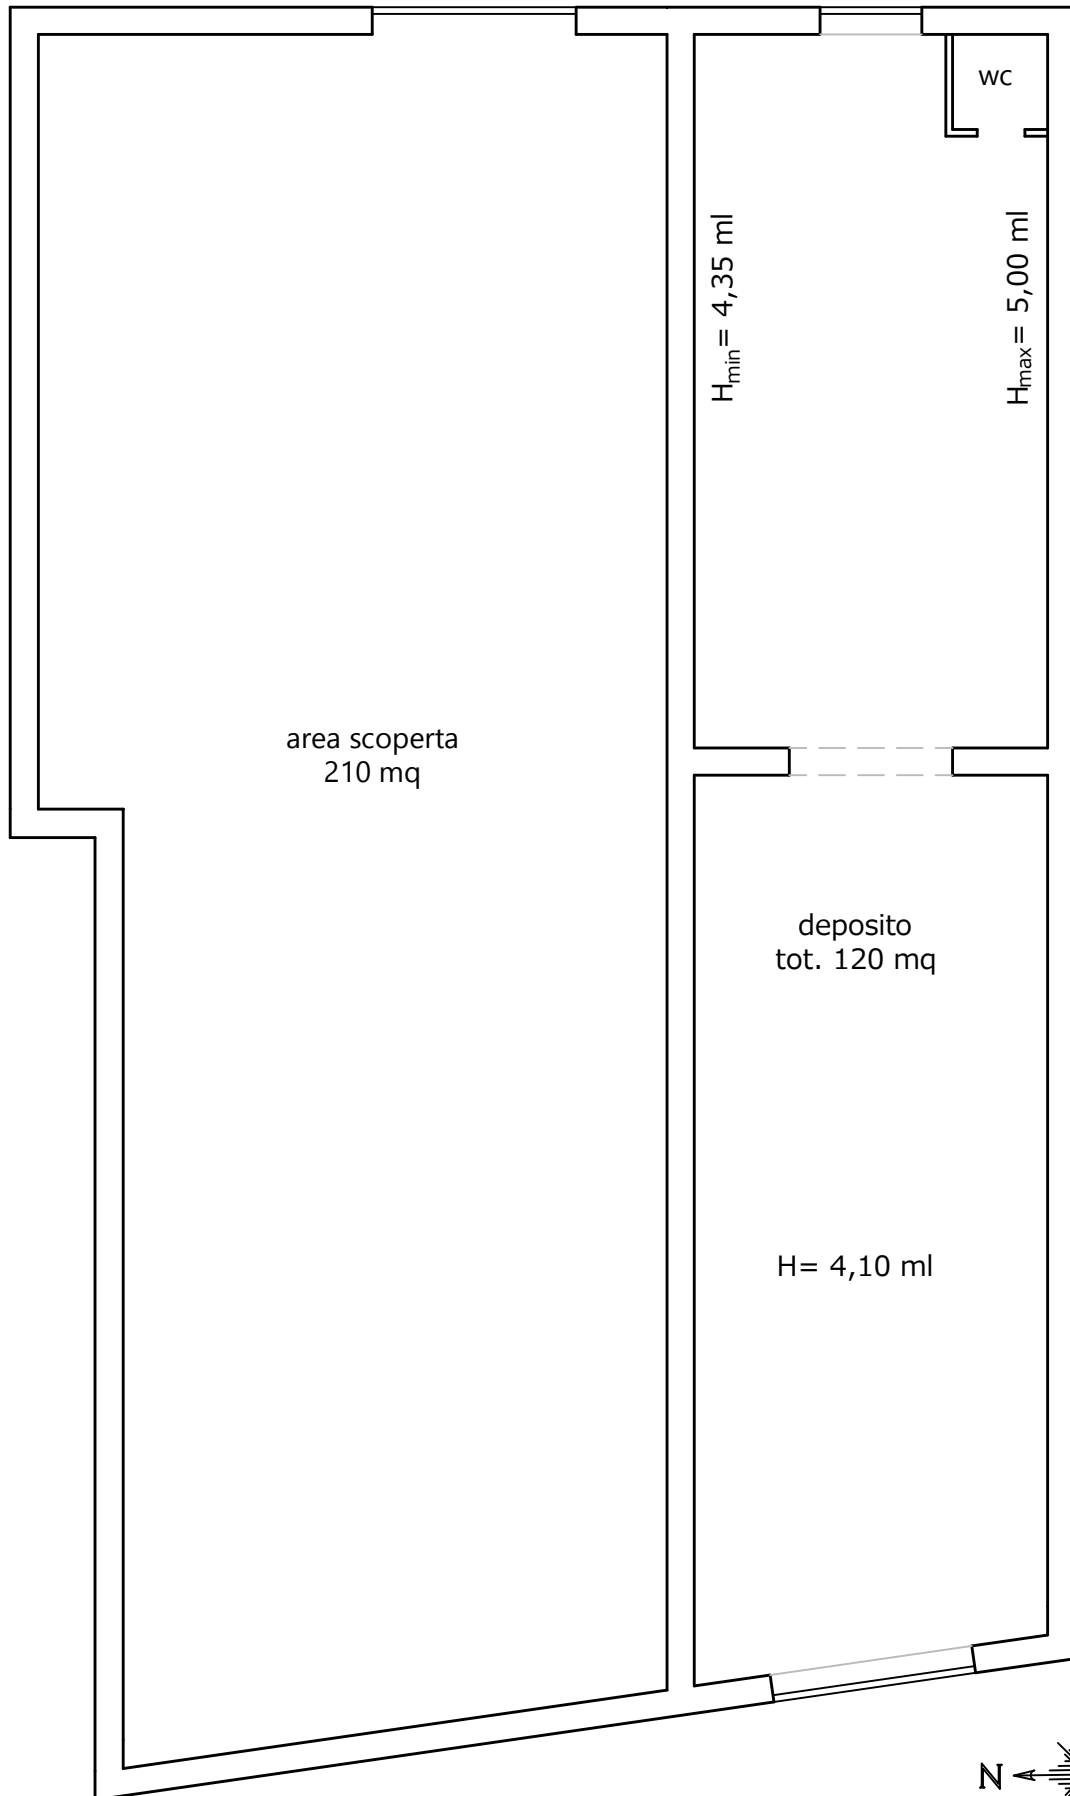

LOTTO N.4

RILIEVO METRICO E DELLE DESTINAZIONI D'USO

PIENA PROPRIETÀ DI UN DEPOSITO CON ANNESSA AERA SCOPERTA,
IN SANT'ANTIMO (NA), VIA C. COLOMBO N. 3, NCEU FOGLIO 3 PARTICELLA 478 SUB 2

PIANO TERRA