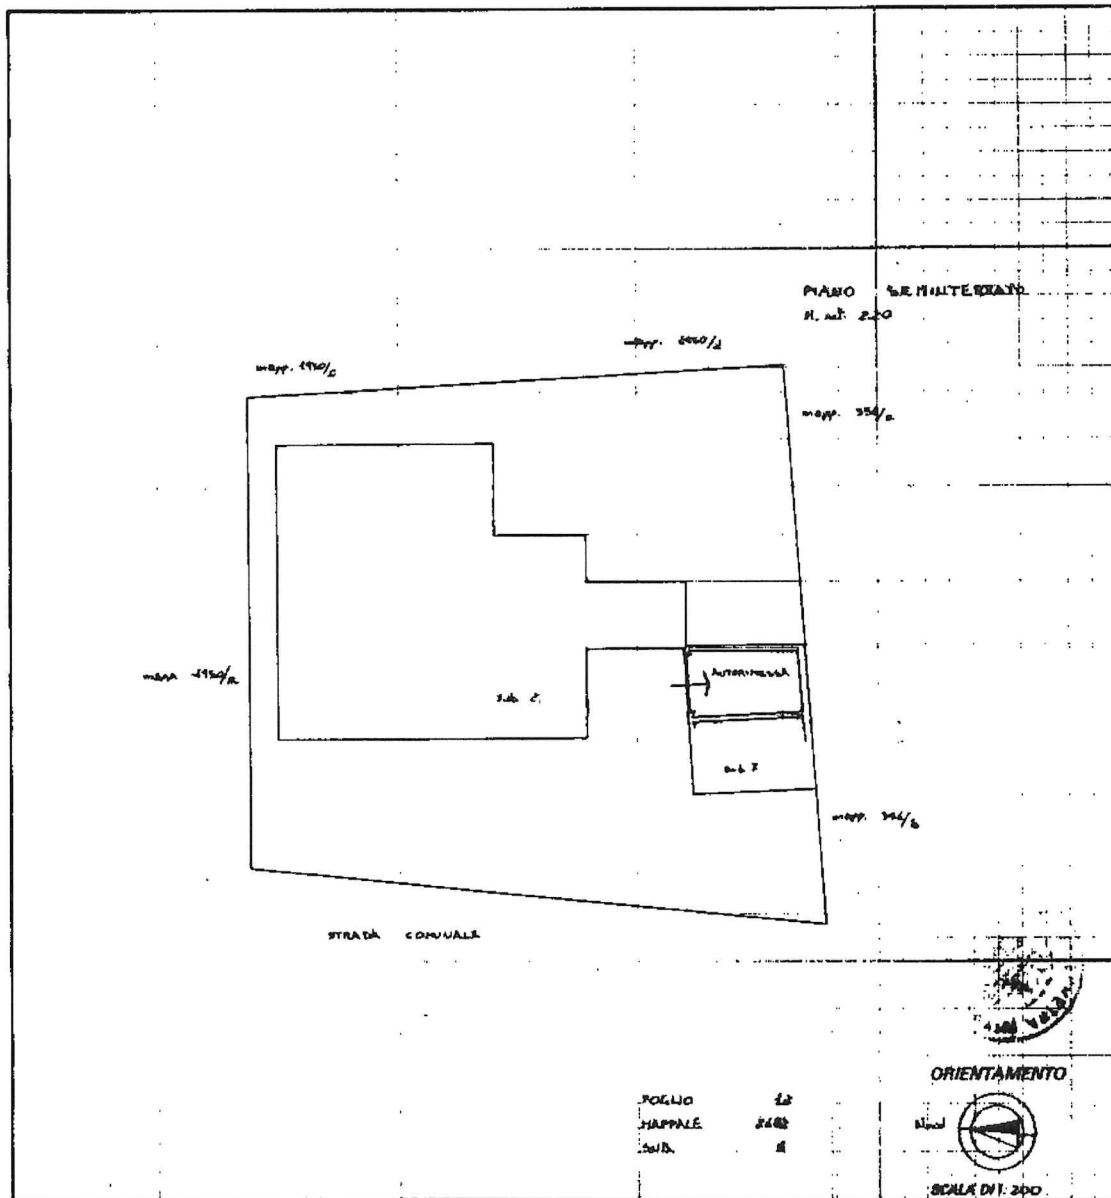

MODULARIO
F. Cat. S.T. - 315

Mod. B (Nuovo Catasto Edilizio Urbano)

NUOVO CATASTO EDILIZIO URBANO

RI DPOBTD - LEGGE 13 APRILE 1939, N. 4031

Planimetria dell'immobile situato nel Comune di ARDESIO Via A. Locatelli n. 11
Ditta sito nel Ardesio il 13/11/1986
Allegata alla dichiarazione presentata all'Ufficio Tecnico Erariale di BERGAMO

Catasto dei Fabbricati - Situazione al 11/09/2025 - Comune di ARDESIO(A383) - < Sez. urbana AR - Foglio 12 - Particella 2482 - Subalterno 6 >
VIA A. LOCATELLI n. 11 Piano S1