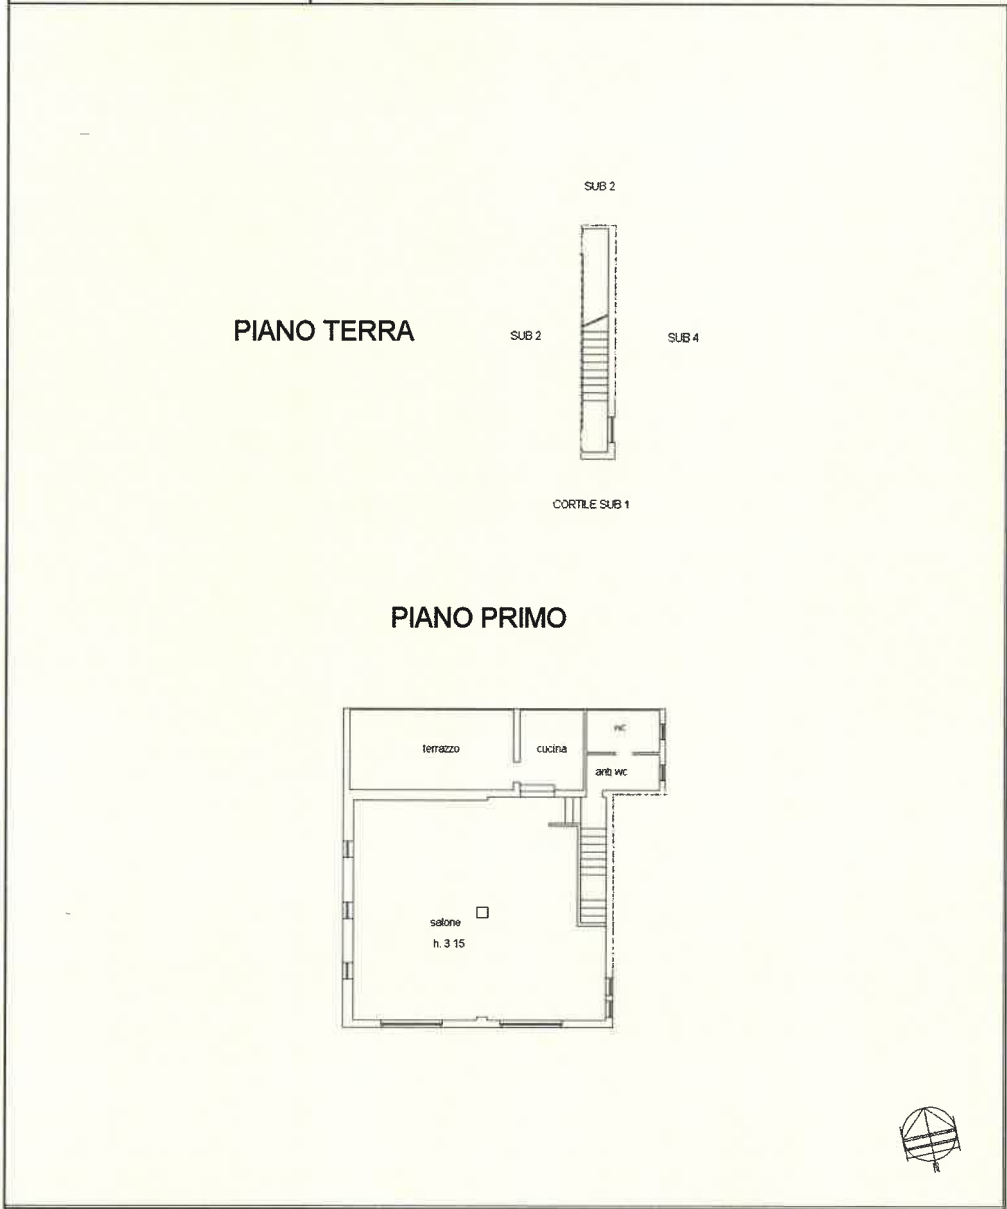

**Agenzia del Territorio
CATASTO FABBRICATI
Ufficio Provinciale di
Alessandria**

Dichiarazione protocollo n. AL0321263 del 06/10/2011	
Planimetria di u.i.u. in Comune di Alessandria	
Via Giovanni Battista Bellocchio (litta Pa civ. 62)	
Identificativi Catastali:	Compilata da: Cassano Roberto
Sezione: Foglio: 224	Iscritto all'albo: Geometri
Particella: 856	Prov. Alessandria
Subaltern: 3	N. 1184

Scheda n. 1 Scala 1:200

1/001 01

Catasto dei Fabbricati - Situazione al 06/06/2024 - Comune di ALESSANDRIA(A182) - < Foglio 224 - Particella 856 - Subalterno 3 >
VIA BELLOCCHIO n. 62 Piano T-1

**Agenzia del Territorio
CATASTO FABBRICATI
Ufficio Provinciale di
Alessandria**

Dichiarazione protocollo n. AL0321263 del 06/10/2011	
Planimetria di u.i.u. in Comune di Alessandria	
Via Giovanni Battista Bellocchio (litta Pa civ. 62	
Identificativi Catastali:	Compilata da: Cassano Roberto
Sezione: Foglio: 224	Isritto all'albo: Geometri
Particella: 856	Prov. Alessandria N. 1184
Subalterno: 4	

Scheda n. 1 Scala 1:200

PIANO TERRA

SUB 2

PIANO PRIMO

ipstr 01

Catastro dei Fabbricati - Situazione al 06/06/2024 - Comune di ALESSANDRIA(A182) - < Foglio 224 - Particella 856 - Subalterno 4 >
VIA BELLOCCHIO n. 62 Piano T-1