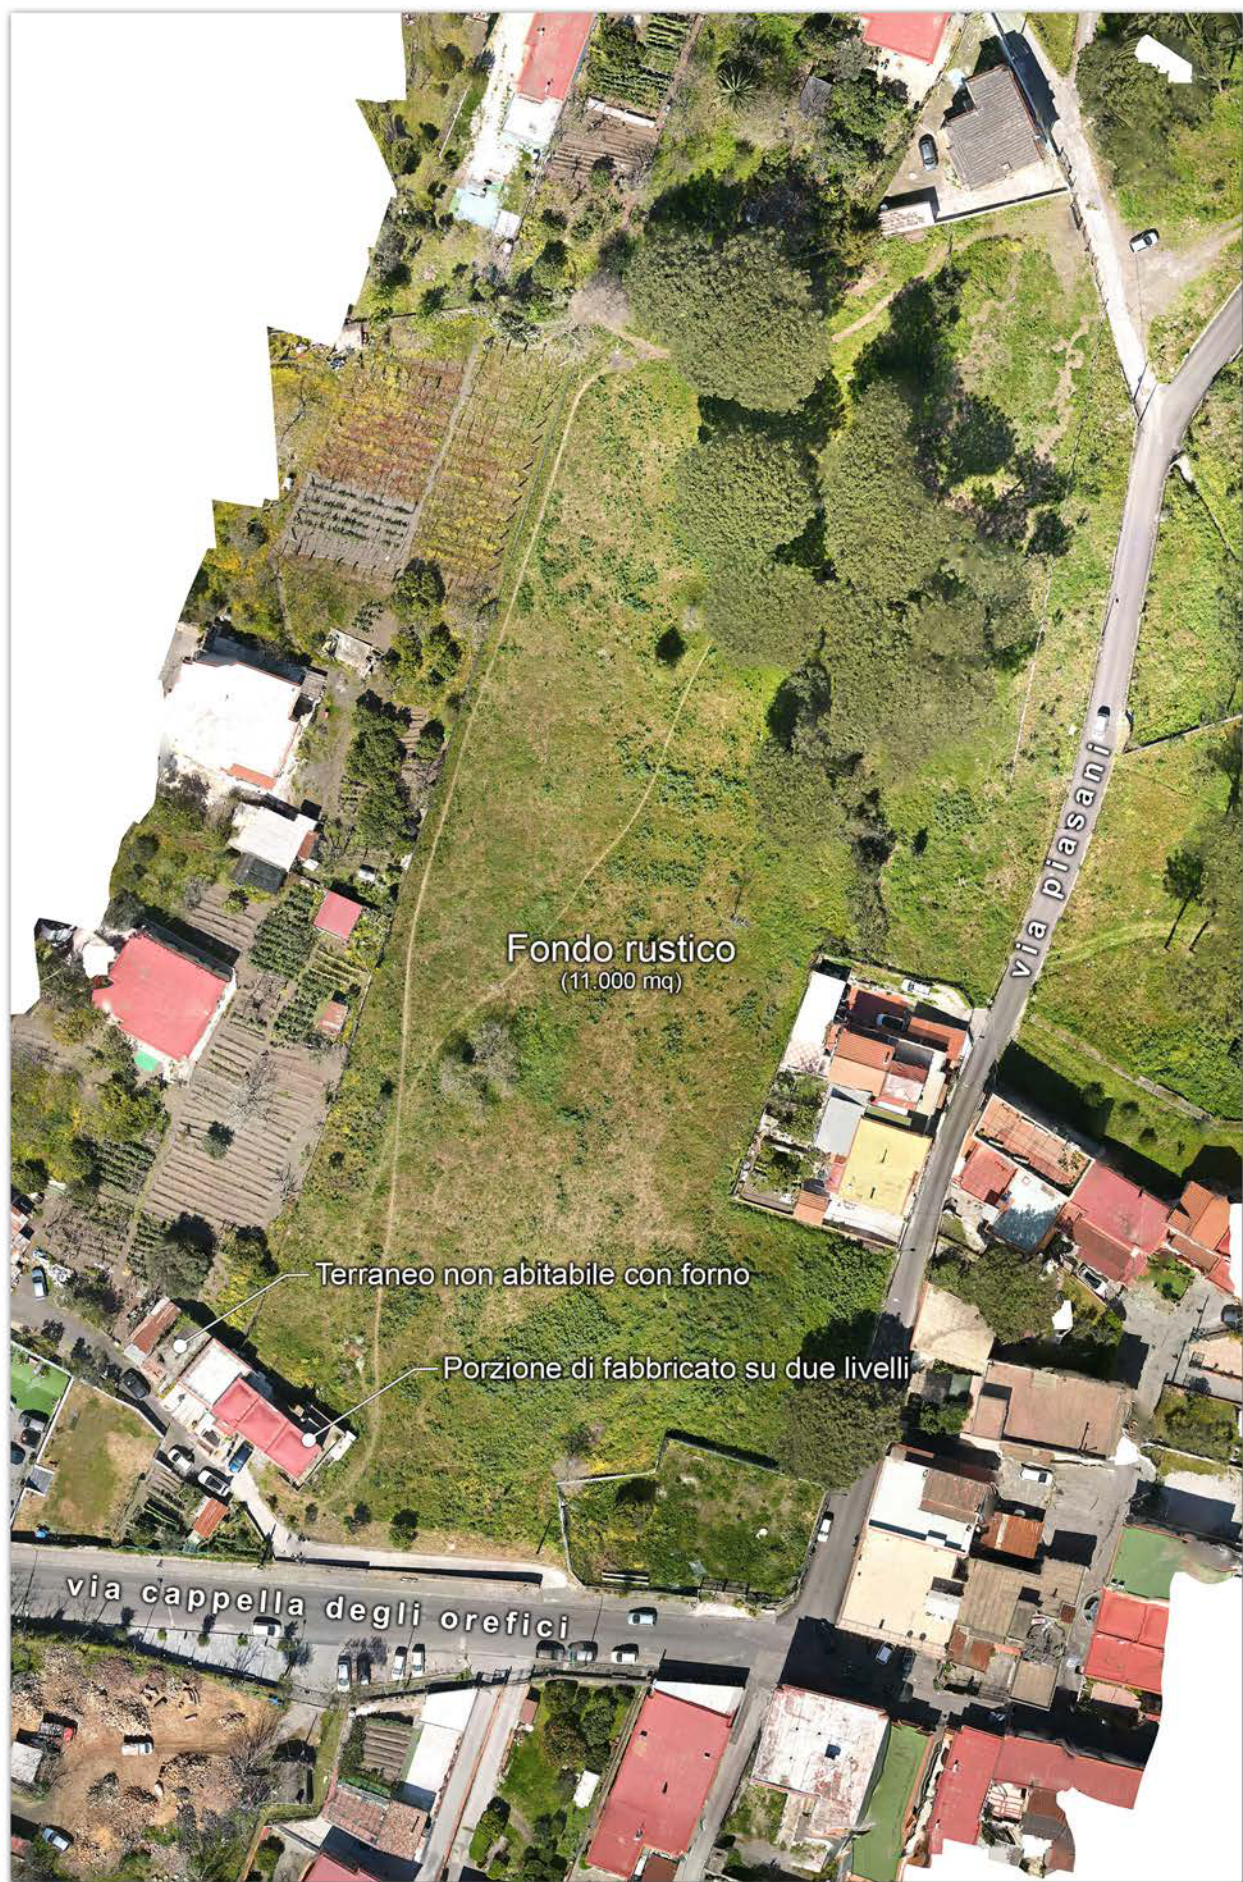

DOCUMENTAZIONE FOTOGRAFICA
(Mappa satellitare di zona e n.18 fotografie commentate)

FOTO 1. Fondo rustico in Torre del Greco, (Provincia di Napoli), alla Via Cappella degli Orefici - MAPPA SATELLITARE di ZONA

FOTO 2. Fondo rustico in Torre del Greco, (Provincia di Napoli), alla Via Cappella degli Orefici - MAPPA SATELLITARE di ZONA (DETTAGLIO)

Fondo rustico
(11.000 mq)

Terraneo non abitabile con forno

Porzione di fabbricato su due livelli