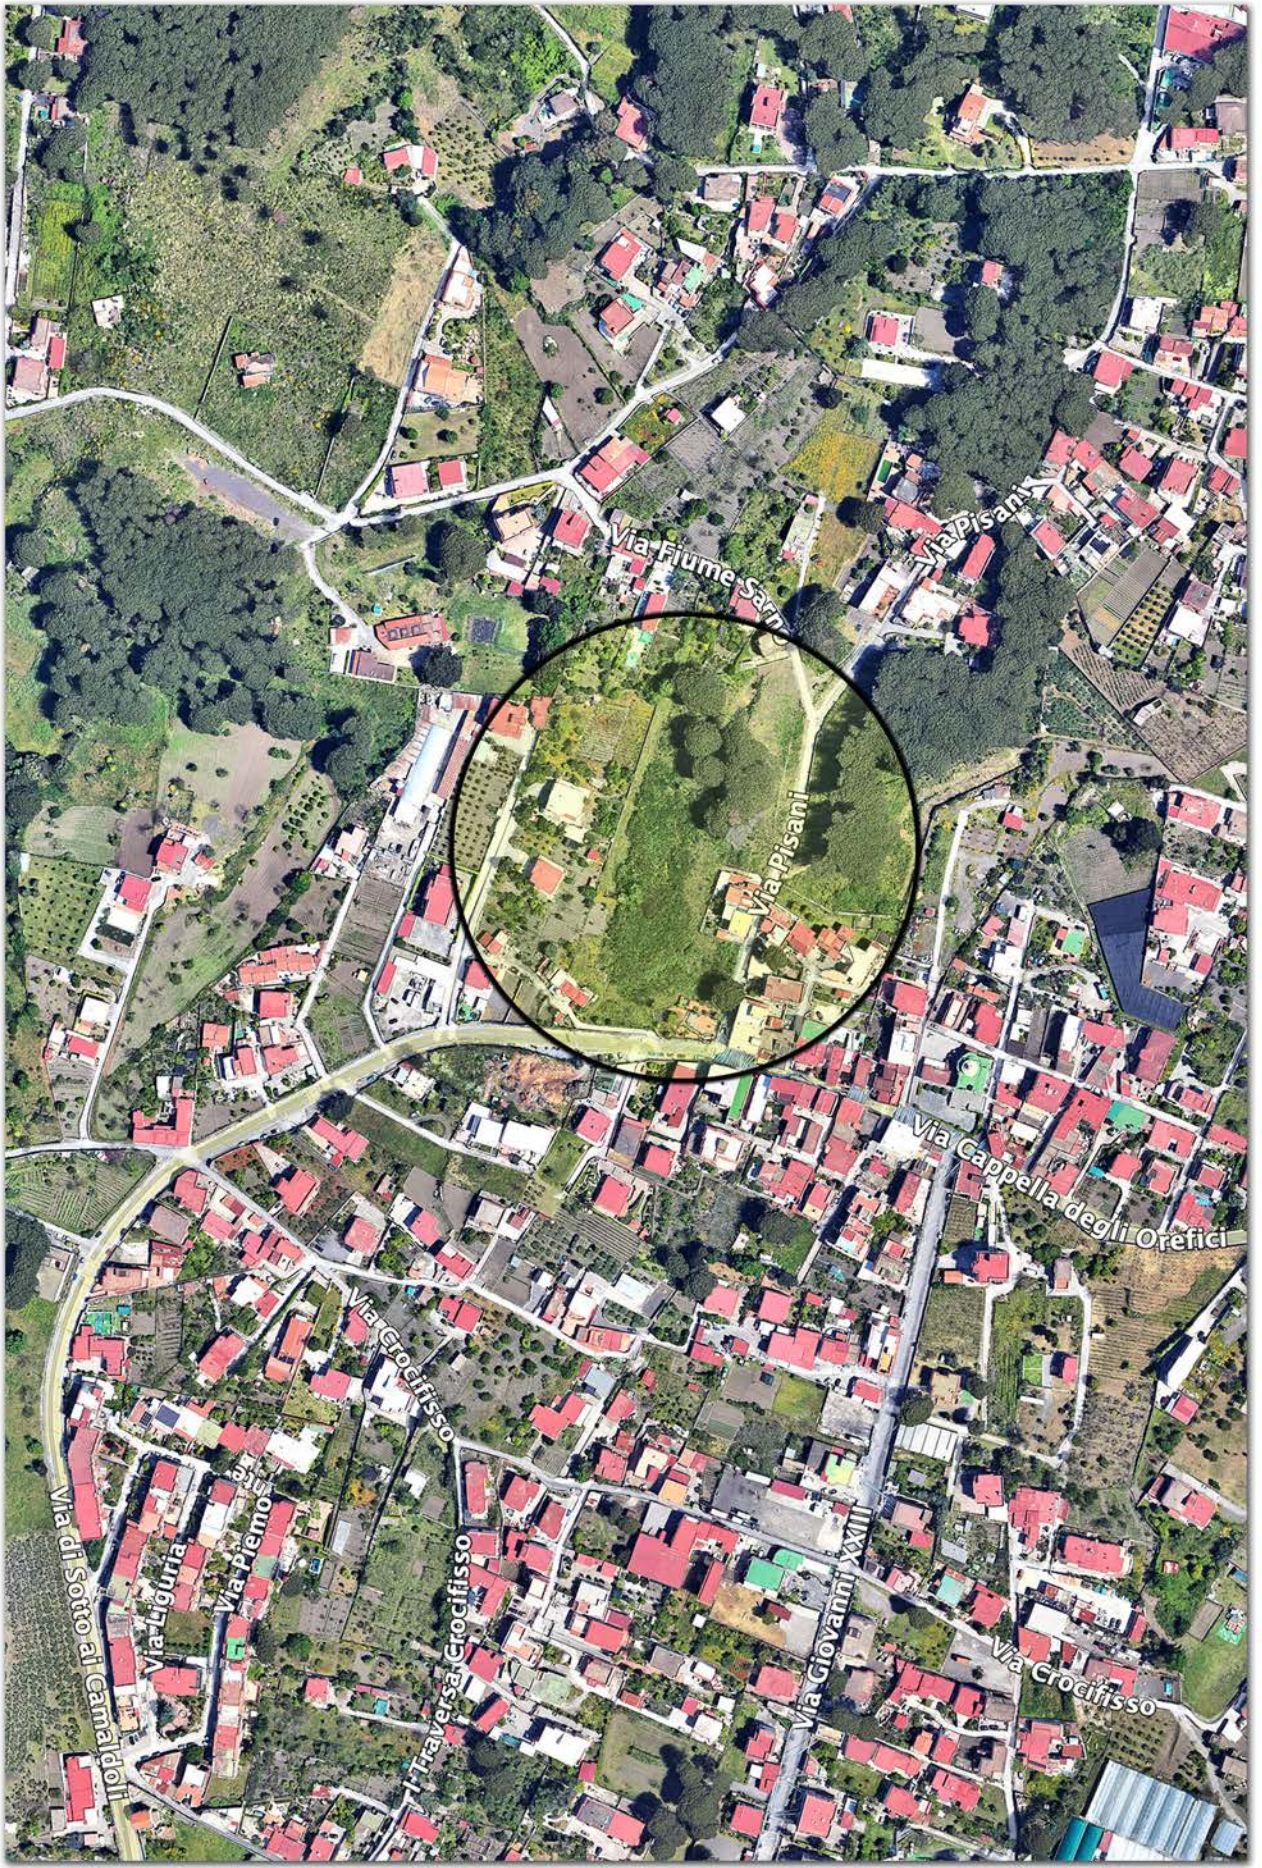

DOCUMENTAZIONE FOTOGRAFICA
(Mappa satellitare di zona e n.18 fotografie commentate)

FOTO 1. Fondo rustico in Torre del Greco, (Provincia di Napoli), alla Via Cappella degli Orefici - MAPPA SATELLITARE di ZONA

FOTO 2. Fondo rustico in Torre del Greco, (Provincia di Napoli), alla Via Cappella degli Orefici - MAPPA SATELLITARE di ZONA (DETTAGLIO)

Fondo rustico
(11.000 mq)

Terraneo non abitabile con forno

Porzione di fabbricato su due livelli

via cappella degli orefici

via pisanani

Terraneo non abitabile con forno

Porzione di fabbricato su due livelli

FOTO 4. Fabbricato colonico adiacente al Fondo, con indicazione delle porzioni immobiliari facenti parte dei beni relitti dell'eredità di

FOTO 5. Via Cappella degli Orefici in Torre del Greco (località Camaldoli) - Sulla destra accesso comune al fondo rustico.

FOTO 6. Porzione di fabbricato colonico disposta su due livelli, facente parte dell'eredità della signora [REDACTED]