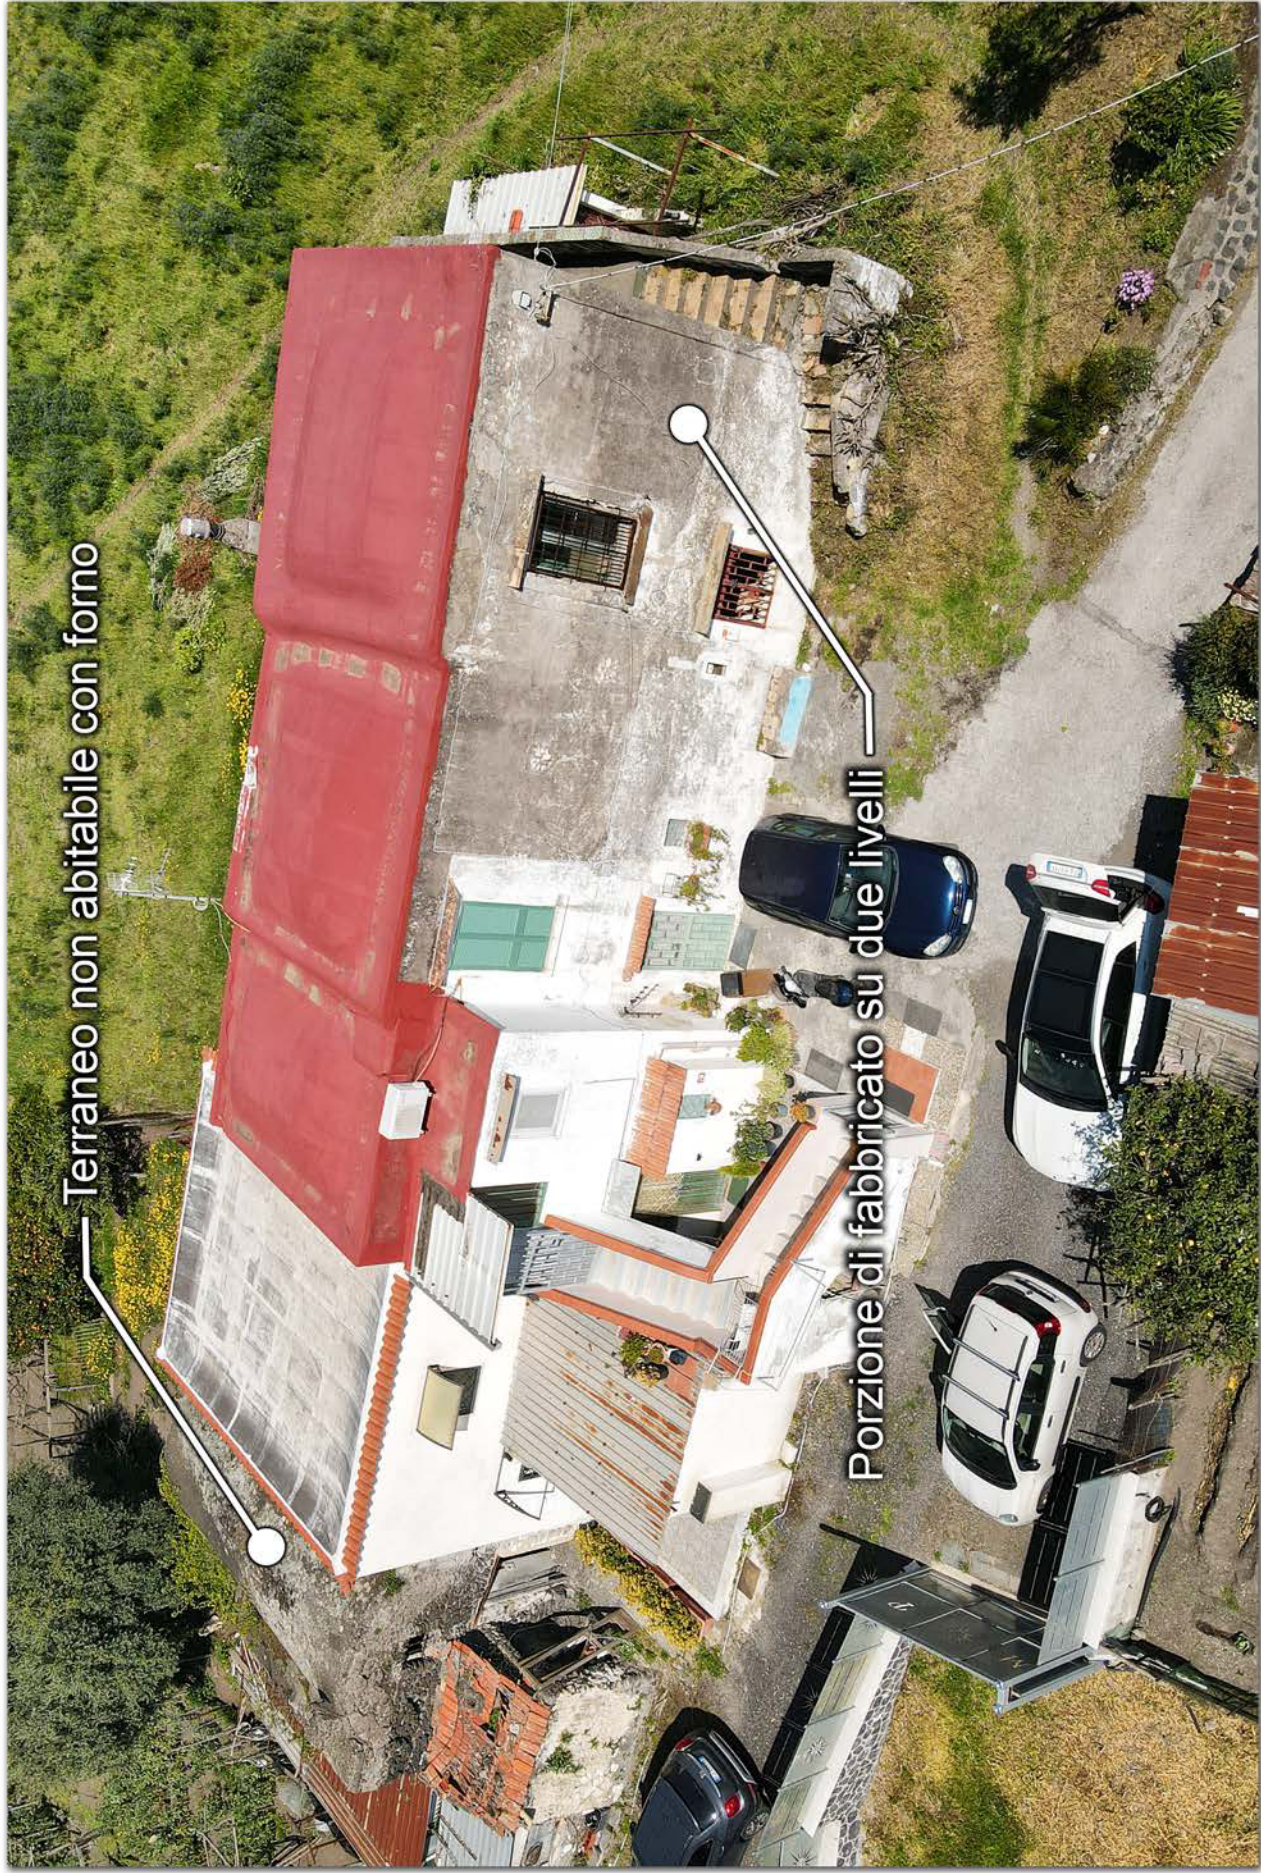

DOCUMENTAZIONE FOTOGRAFICA
(Mappa satellitare di zona e n.18 fotografie commentate)

FOTO 1. Fondo rustico in Torre del Greco, (Provincia di Napoli), alla Via Cappella degli Orefici - MAPPA SATELLITARE di ZONA

FOTO 2. Fondo rustico in Torre del Greco, (Provincia di Napoli), alla Via Cappella degli Orefici - MAPPA SATELLITARE di ZONA (DETTAGLIO)

Fondo rustico
(11.000 mq)

Terraneo non abitabile con forno

Porzione di fabbricato su due livelli

via cappella degli orefici

via pisanani

Terraneo non abitabile con forno

Porzione di fabbricato su due livelli

FOTO 4. Fabbricato colonico adiacente al Fondo, con indicazione delle porzioni immobiliari facenti parte dei beni relitti dell'eredità di

FOTO 5. Via Cappella degli Orefici in Torre del Greco (località Camaldoli) - Sulla destra accesso comune al fondo rustico.

FOTO 6. Porzione di fabbricato colonico disposta su due livelli, facente parte dell'eredità della signora [REDACTED]