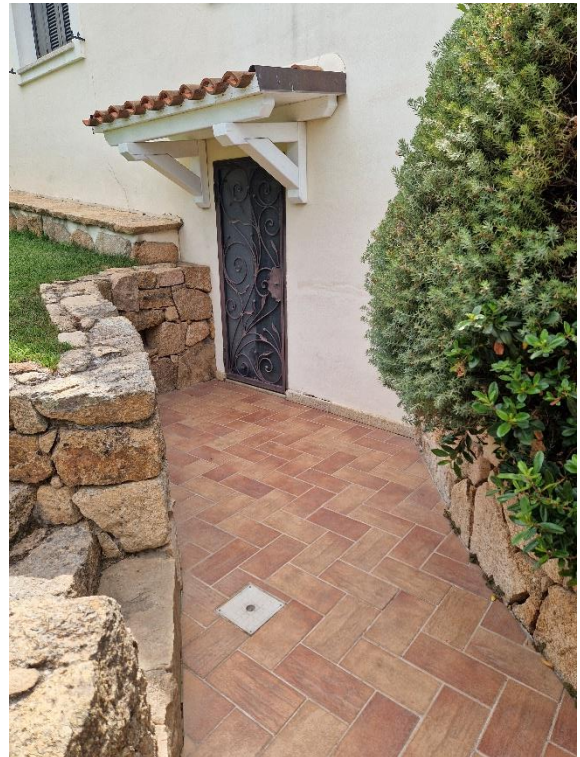

Accesso alla cantina dal lato lavanderia