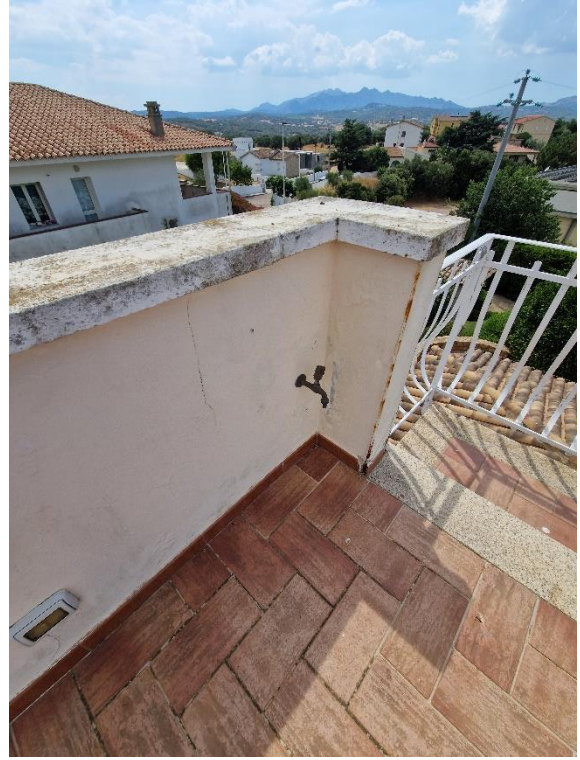

### *Allegato I*

CTU: Architetto Caterina Ferrilli

Individuazione dell'immobile in stima

ESTERNI

Dettaglio ingresso da Via Muntigioni

Ingresso pedonale

Ingresso carrabile

Scalinata verso l'ingresso

Veranda con ingresso

Veranda con accesso alla cantina e al locale tecnico

Scalinata all'ingresso dell'abitazione

Vista abitazione e giardino

Vista abitazione e giardino

Vista abitazione dal lato veranda

Vista scala di accesso al sub 5

Ingresso dalla cucina

Ingresso del seminterrato lato lavanderia

Vista esterno veranda

Giardino e vista sulla valle

SUB 3

Soggiorno

soggiorno

Soggiorno con caminetto

“ripostiglio” adibito a studio

disimpegno

Bagno sub 5

solarium

Pannelli solare termico

solarium

solarium