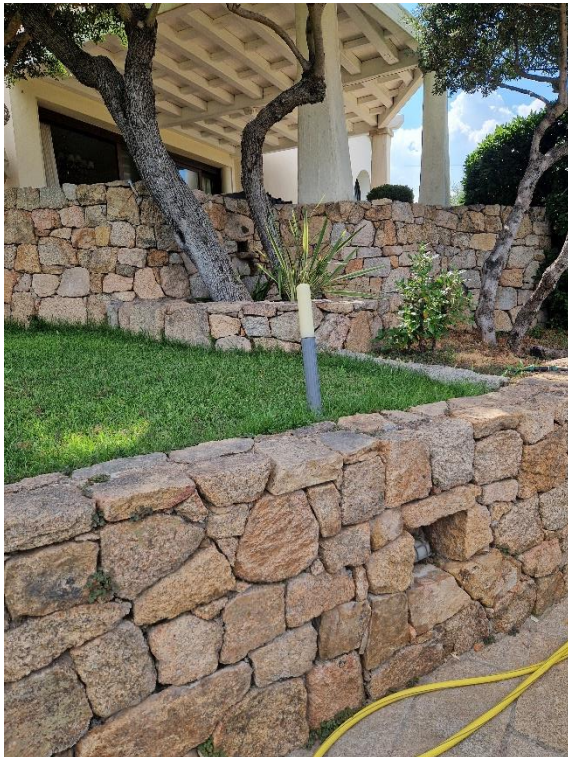

Vista esterno veranda