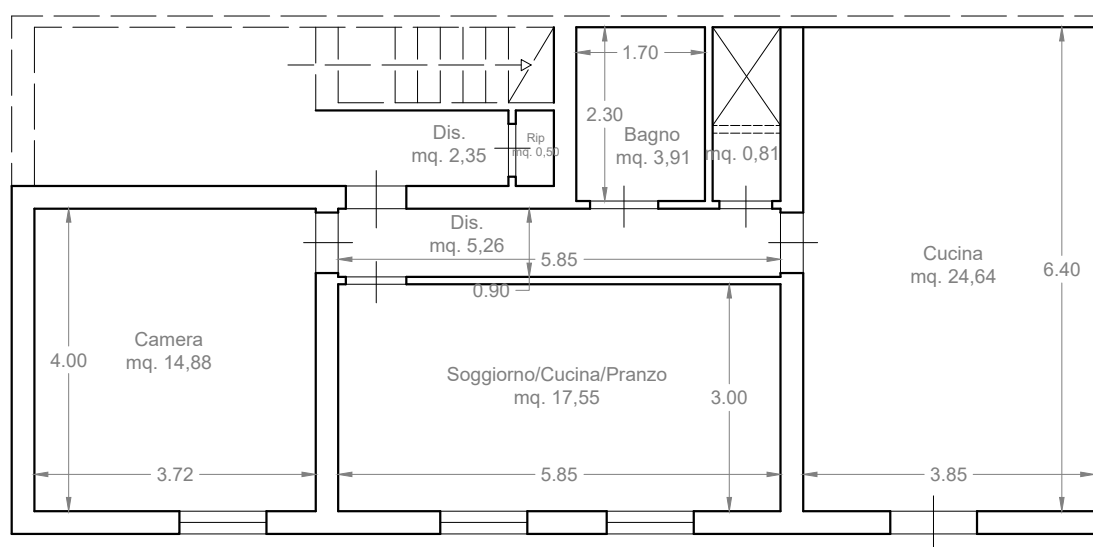

LOTTO 4
IMMOBILE SITO IN PACHINO (SR)
VIA RUGGERO SETTIMO N. 73/A
NCEU F. 10, P.IIa 720, SUB 4
PIANO TERRA

PIANTA APPARTAMENTO

SC. 1:100