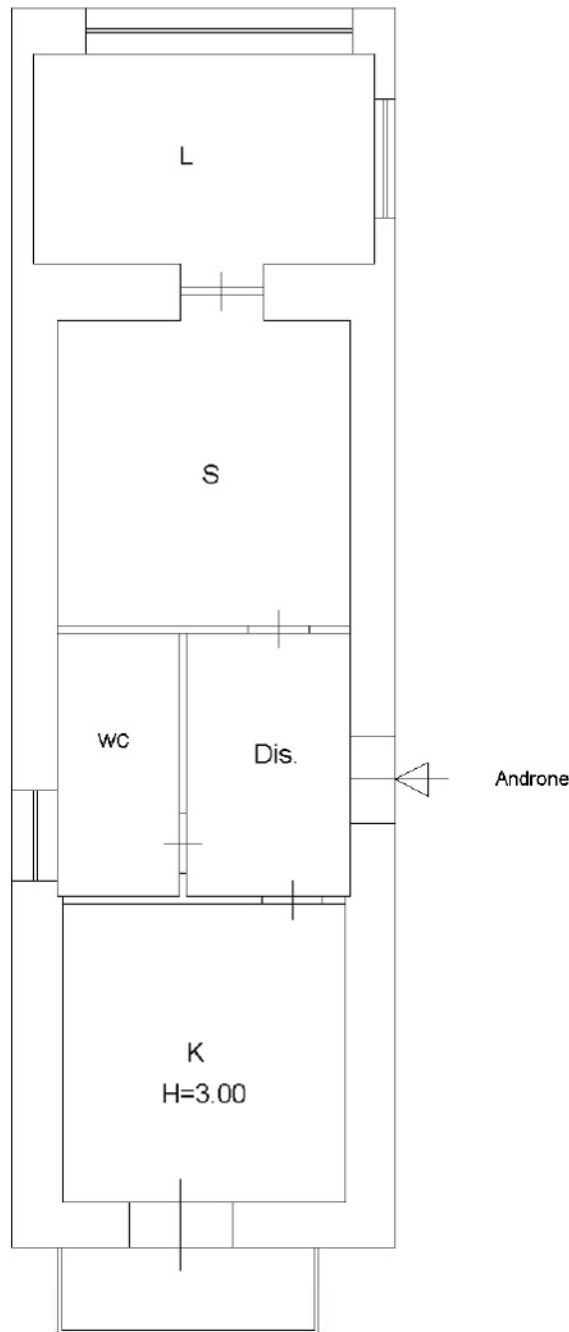

**Agenzia del Territorio
CATASTO FABBRICATI
Ufficio Provinciale di
Napoli**

Dichiarazione protocollo n. NA0119054 del 14/02/2007

Planimetria di u.i.u. in Comune di Pozzuoli

Via Diano Giacinto

civ. 13

Identificativi Catastali:

Sezione:

Foglio: 86

Particella: 54

Subalterno: 1

Compilata da:

Iscritto all'albo:

Prov.

N.

Scheda n. 1

Scala 1:100

PIANTA PIANO TERRA

Altra ditta

Viale condominiale

Catasto dei Fabbricati - Situazione al 03/01/2025 - Comune di POZZUOLI(G964) - < Foglio 86 - Particella 54 - Subalterno 1 >
VIA GIACINTO DIANO n. 15 Piano I

Ultima planimetria in atti

Data: 03/01/2025 - n. T194483 - Richiedente: .

Totale schede: 1 - Formato di acquisizione: A4(210x297) - Formato stampa richiesto: A4(210x297)