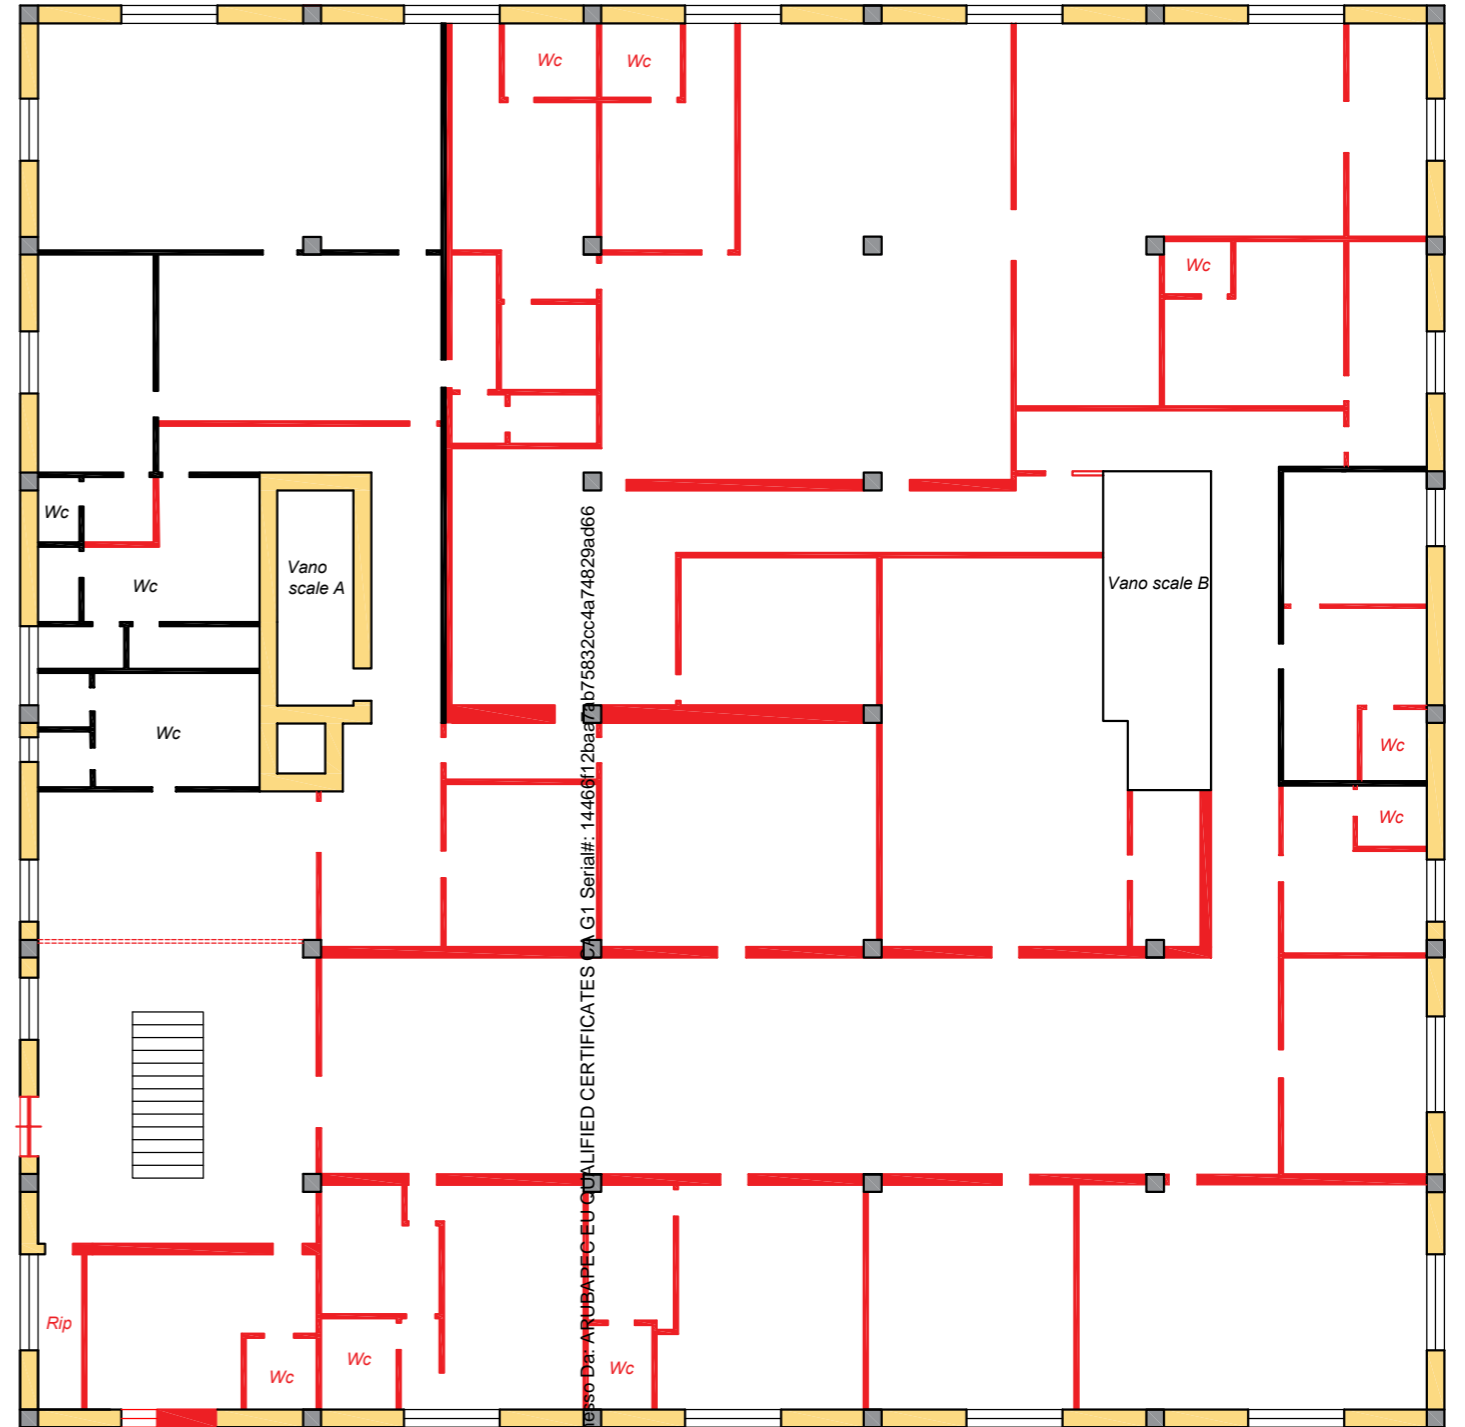

PLANIMETRIA STATO DI FATTO

Altra proprietà

DIFFORMITA' CATASTALE

PIANTA PIANO TERRA

DIFFORMITA' CATASTALE
PIANTA PRIMO PIANO

PIANTA PIANO PRIMO
(S Lorda 1527,00 mq)

PIANTA PIANO PRIMO
(S Lorda 1527,00 mq)