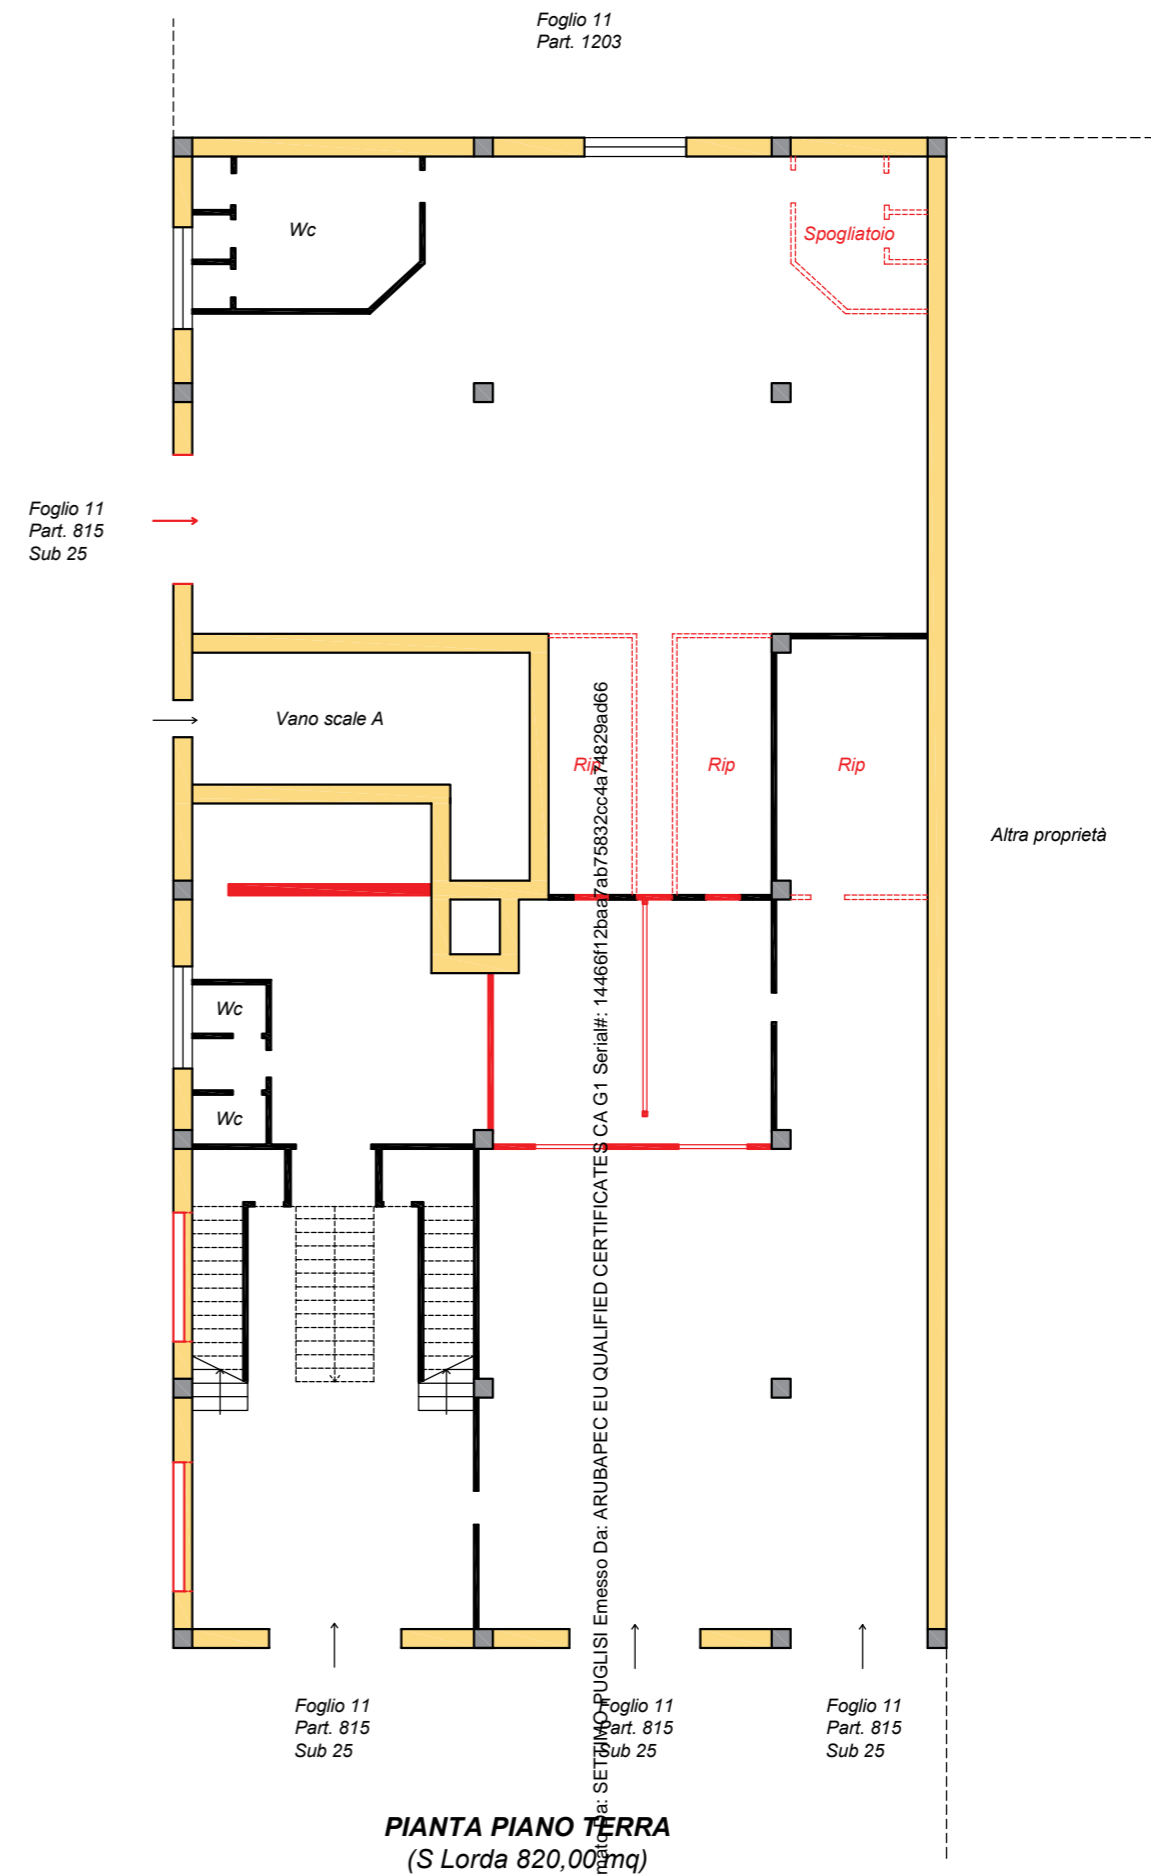

PLANIMETRIA STATO DI FATTO

Altra proprietà

DIFFORMITA' CATASTALE

PIANTA PIANO TERRA

DIFFORMITA' CATASTALE
PIANTA PRIMO PIANO

PIANTA PIANO PRIMO
(S Lorda 1527,00 mq)

PIANTA PIANO PRIMO
(S Lorda 1527,00 mq)