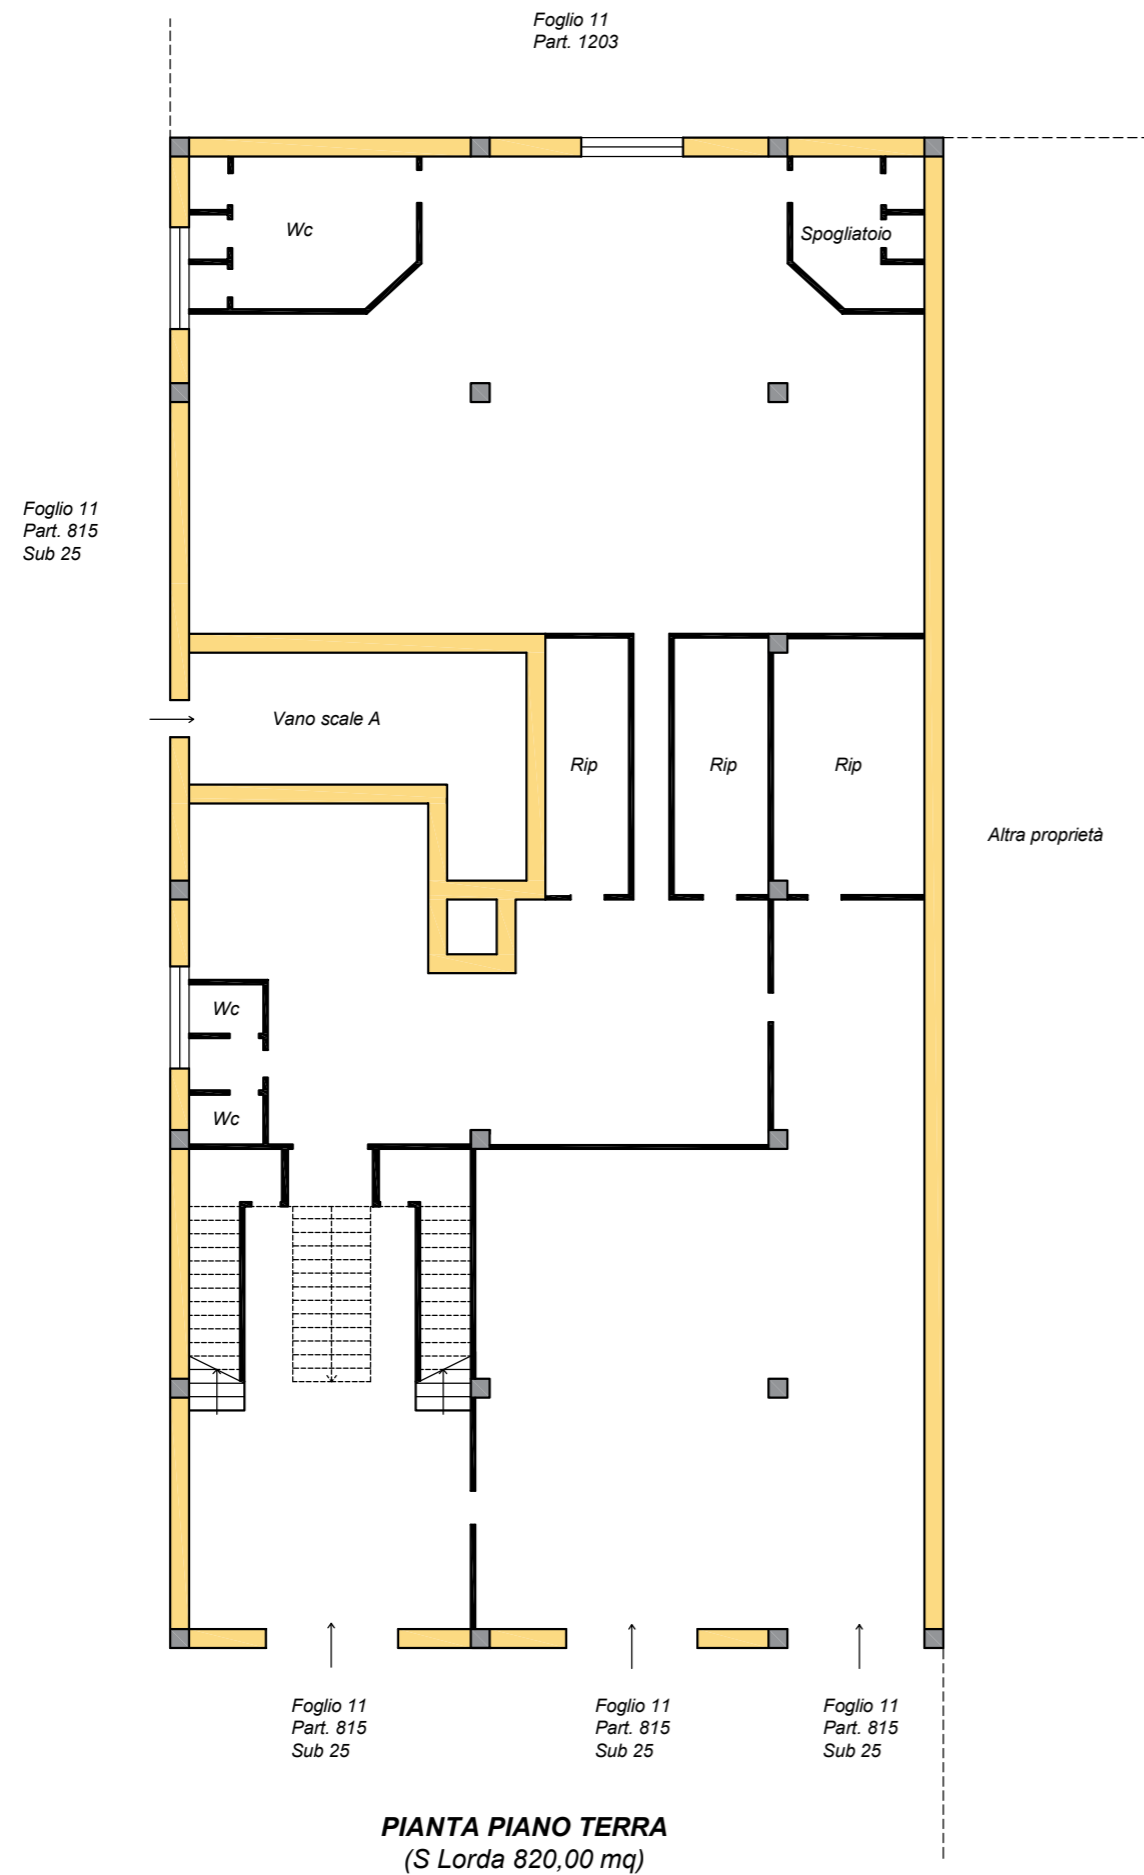

PLANIMETRIA STATO DI FATTO

Altra proprietà

DIFFORMITA' CATASTALE

PIANTA PIANO TERRA

DIFFORMITA' CATASTALE
PIANTA PRIMO PIANO

PIANTA PIANO PRIMO
(S Lorda 1527,00 mq)

PIANTA PIANO PRIMO
(S Lorda 1527,00 mq)