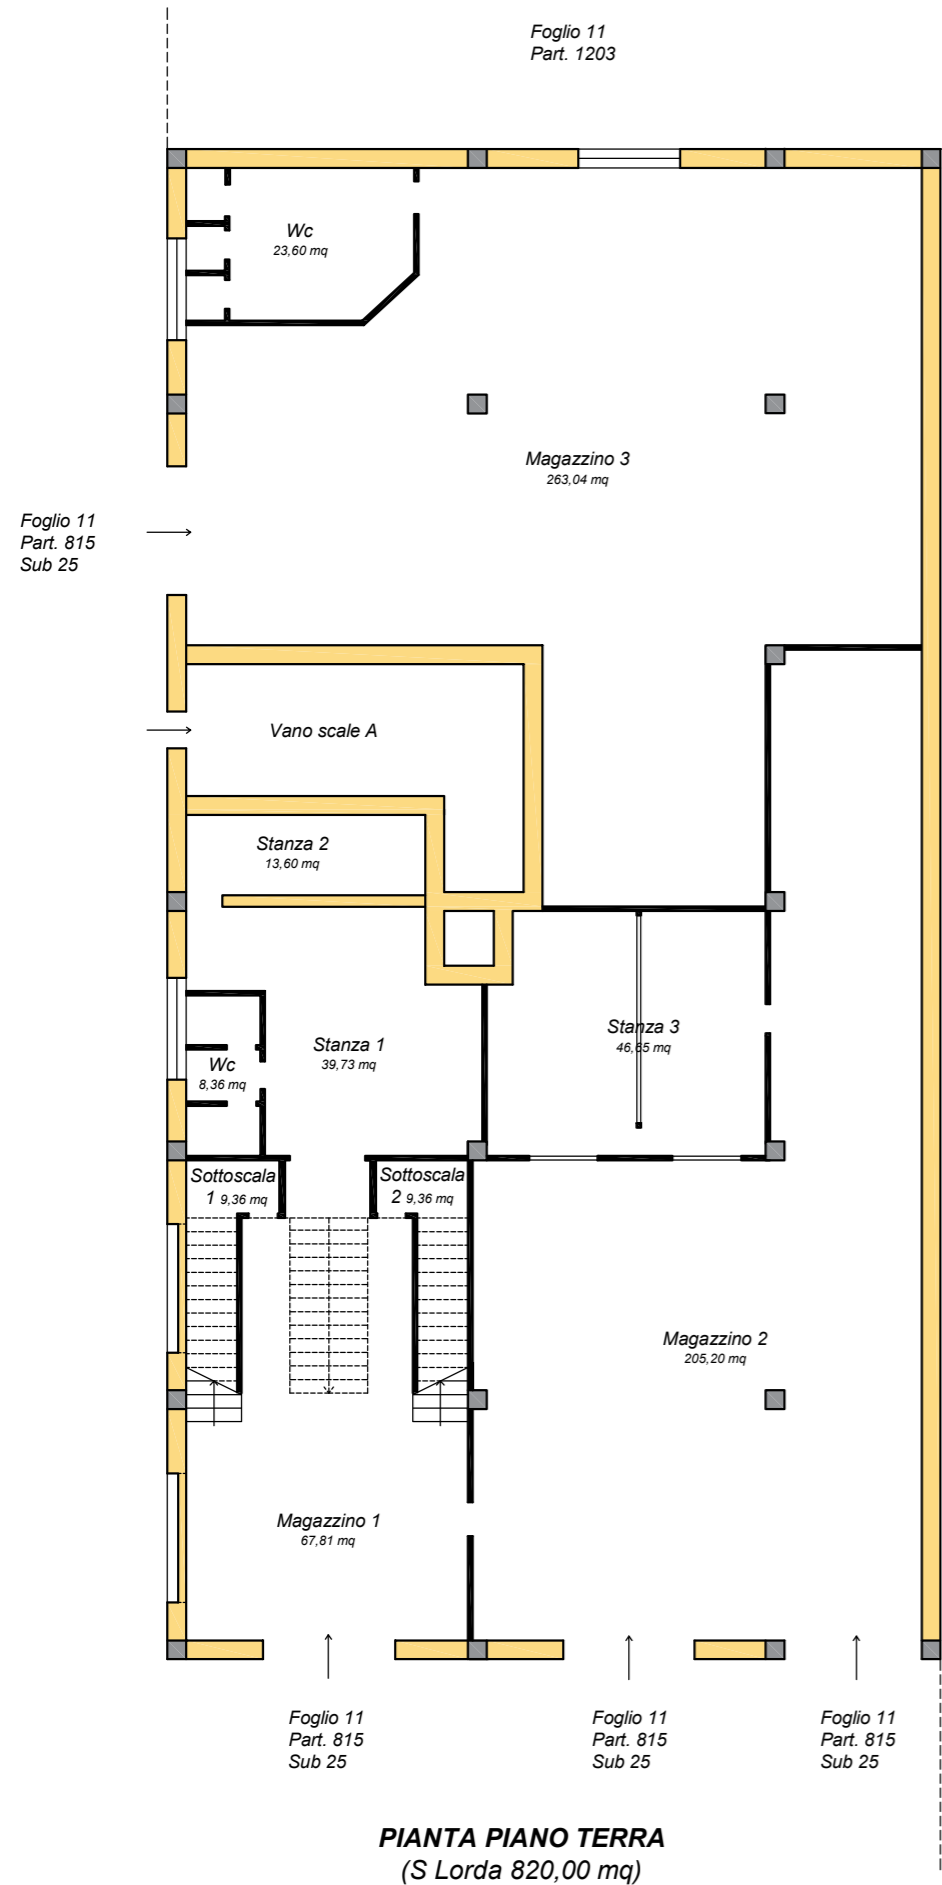

PLANIMETRIA STATO DI FATTO

Altra proprietà

DIFFORMITA' CATASTALE

PIANTA PIANO TERRA

DIFFORMITA' CATASTALE
PIANTA PRIMO PIANO

PIANTA PIANO PRIMO
(S Lorda 1527,00 mq)

PIANTA PIANO PRIMO
(S Lorda 1527,00 mq)