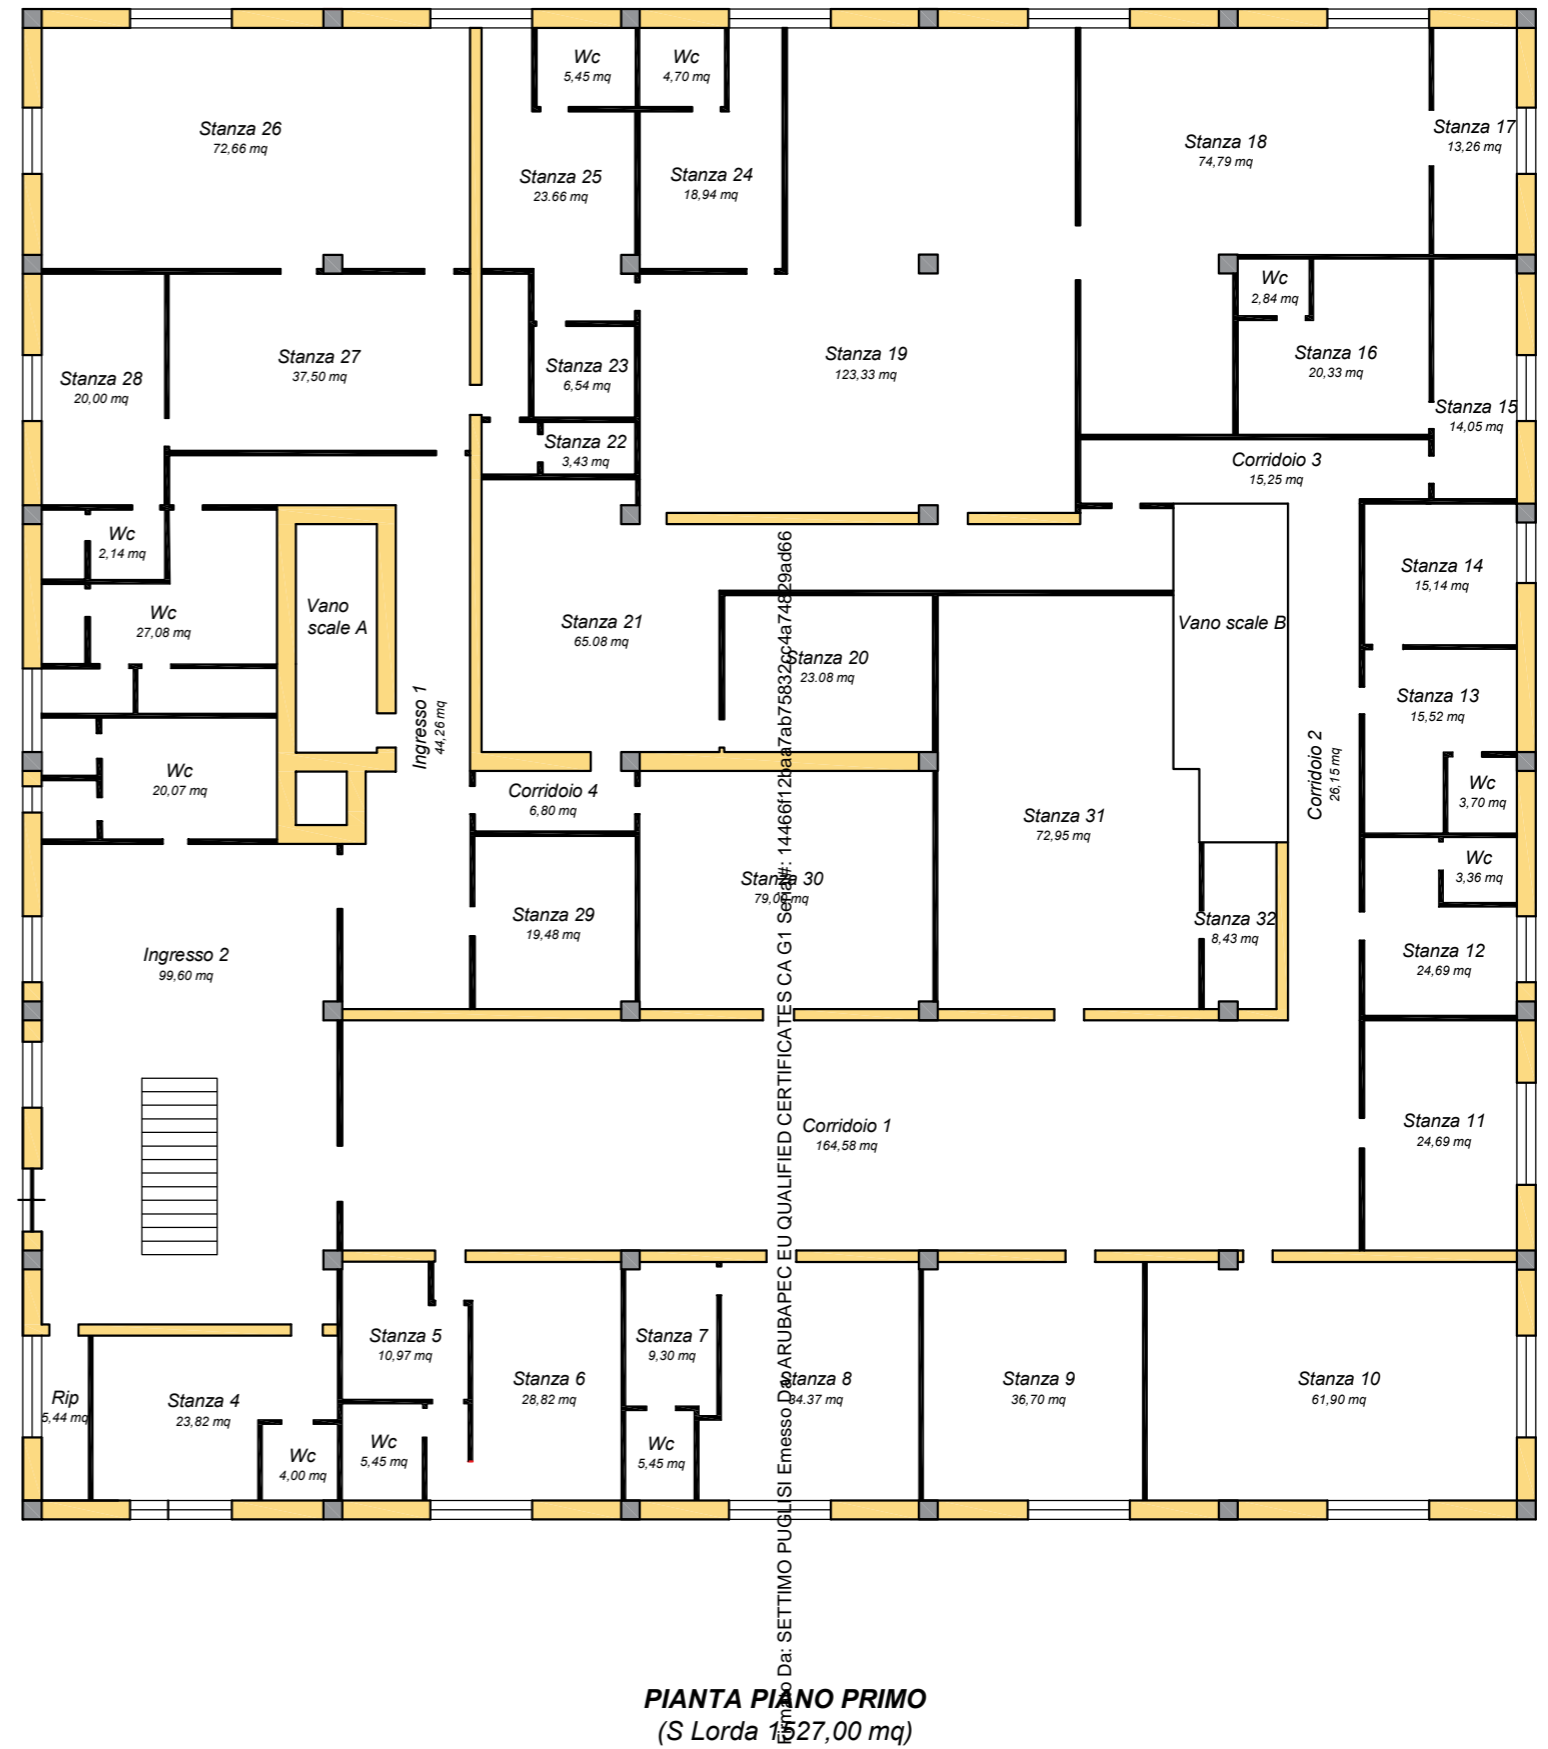

PLANIMETRIA STATO DI FATTO

Altra proprietà

DIFFORMITA' CATASTALE

PIANTA PIANO TERRA

DIFFORMITA' CATASTALE
PIANTA PRIMO PIANO

PIANTA PIANO PRIMO
(S Lorda 1527,00 mq)

PIANTA PIANO PRIMO
(S Lorda 1527,00 mq)