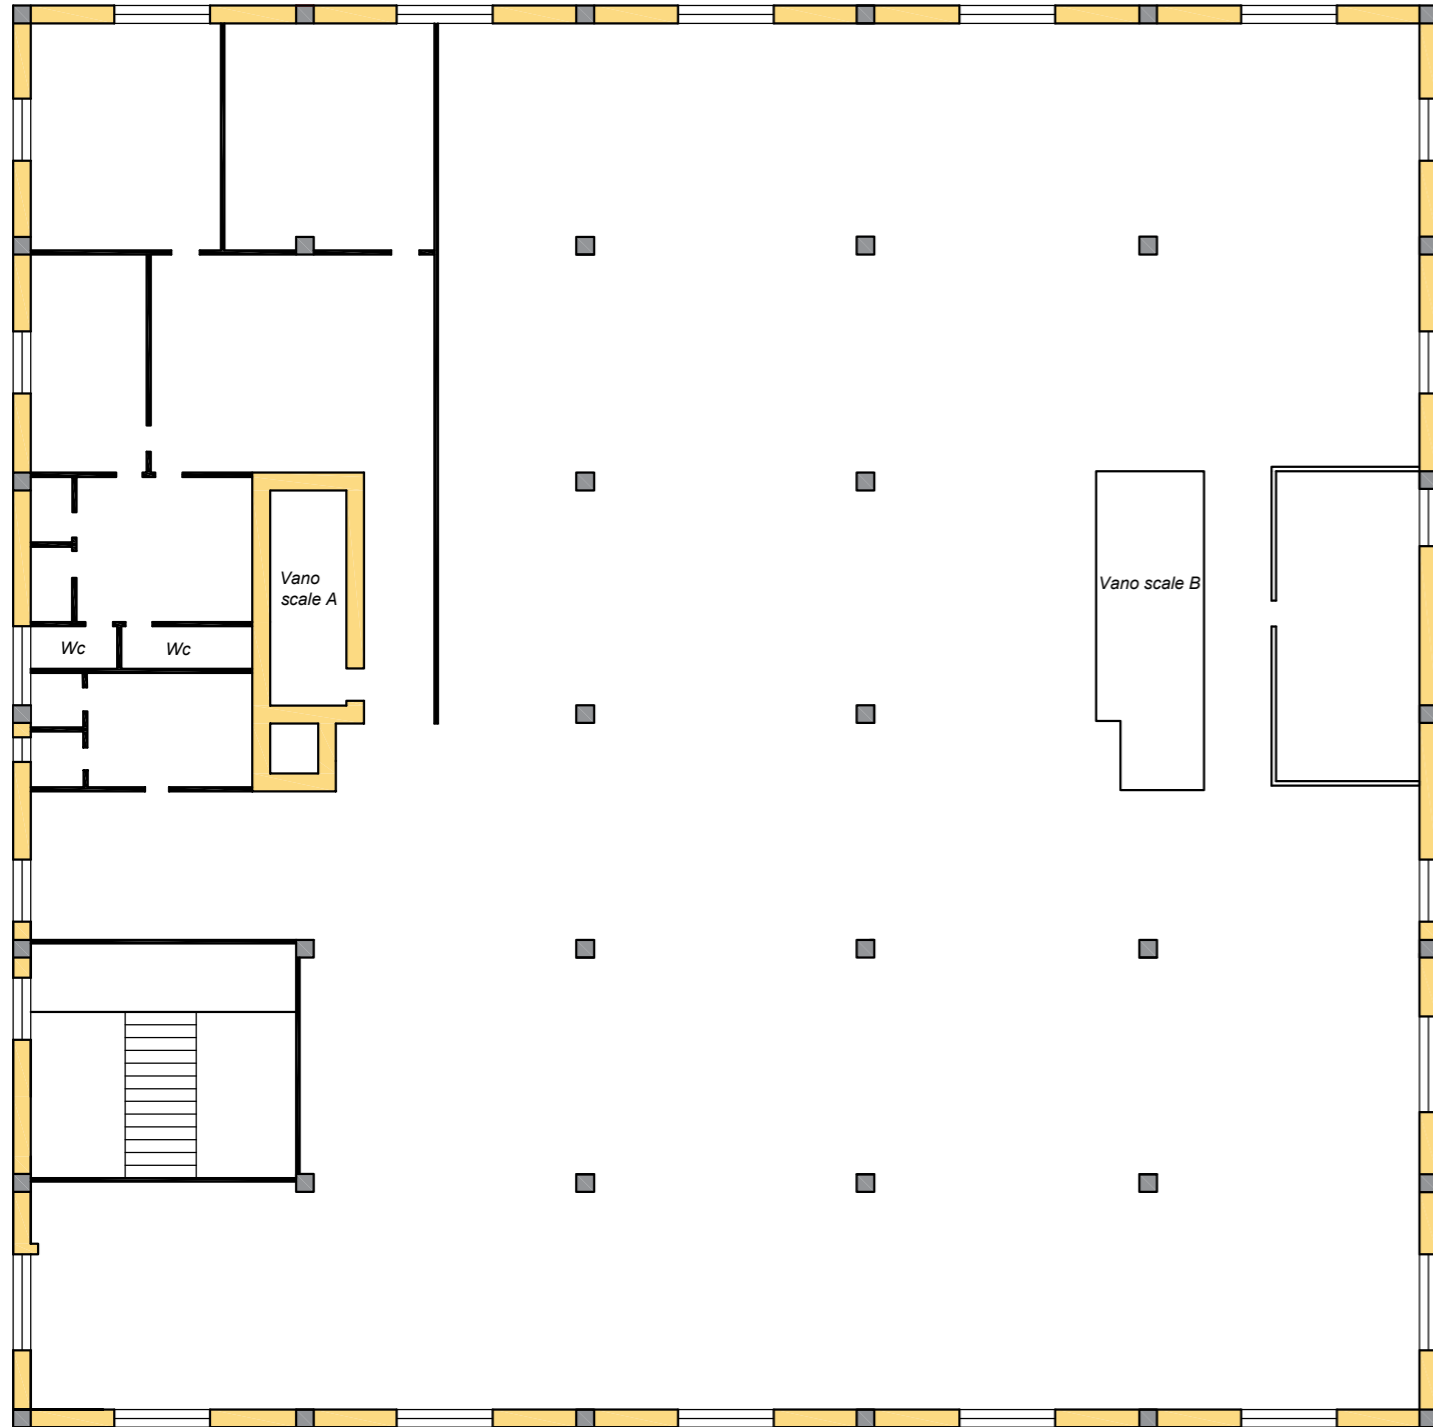

PLANIMETRIA STATO DI FATTO

Altra proprietà

DIFFORMITA' CATASTALE

PIANTA PIANO TERRA

DIFFORMITA' CATASTALE
PIANTA PRIMO PIANO

PIANTA PIANO PRIMO
(S Lorda 1527,00 mq)

PIANTA PIANO PRIMO
(S Lorda 1527,00 mq)