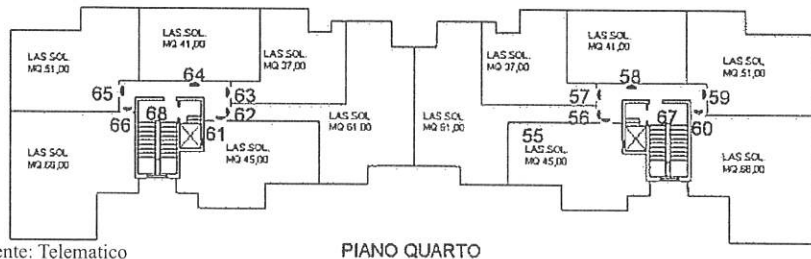

ELABORATO PLANIMETRICO	
Compilato da:	
Iscritto all'albo: Geometri	
Prov. Teramo	N

**Agenzia delle Entrate
CATASTO FABBRICATI
Ufficio Provinciale di
Teramo**

Comune di Tortoreto		Protocollo n. TE0102202 del 20/12/2016	
Sezione:	Foglio: 18	Particella: 660	Tipo Mappale n. del
Dimostrazione grafica dei subalterni			Scala 1 : 500

Ultima planimetria in atti