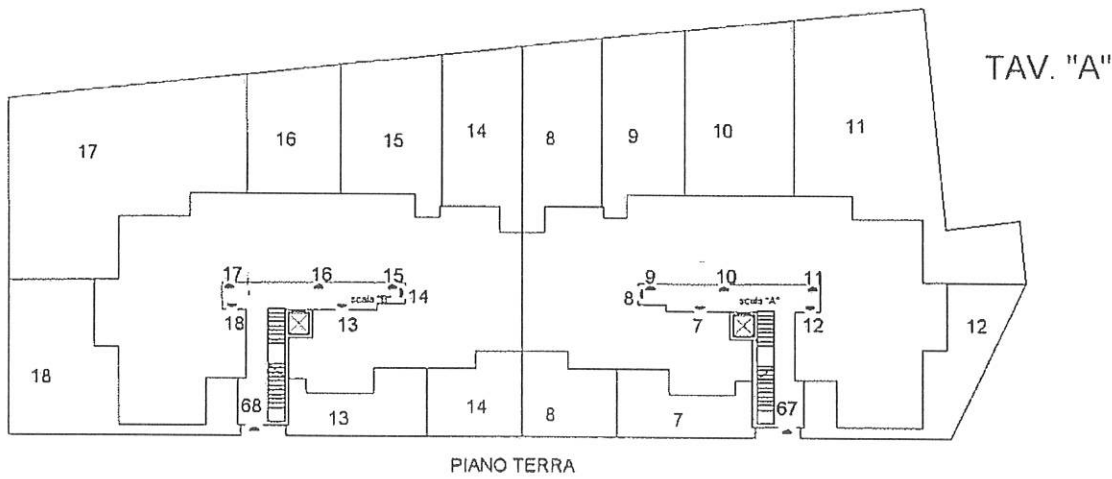

ELABORATO PLANIMETRICO	
Compilato da:	
Iscritto all'albo: Geometri	
Prov. Teramo	N

**Agenzia delle Entrate
CATASTO FABBRICATI
Ufficio Provinciale di
Teramo**

Comune di Tortoreto		Protocollo n. TE0102202 del 20/12/2016	
Sezione:	Foglio: 18	Particella: 660	Tipo Mappale n. del
Dimostrazione grafica dei subalterni			Scala 1 : 500

Ultima planimetria in atti