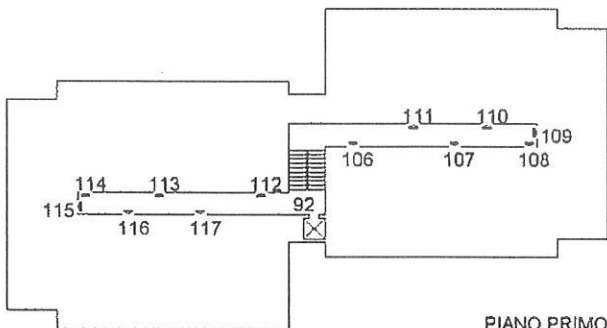

PIANO PRIMO