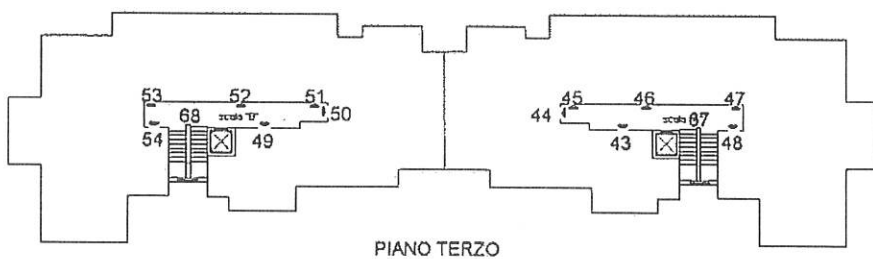

ELABORATO PLANIMETRICO	
Compilato da:	
Iscritto all'albo: Geometri	
Prov. Teramo	N

**Agenzia delle Entrate
CATASTO FABBRICATI
Ufficio Provinciale di
Teramo**

Comune di Tortoreto		Protocollo n. TE0102202 del 20/12/2016	
Sezione:	Foglio: 18	Particella: 660	Tipo Mappale n. del
Dimostrazione grafica dei subalterni			Scala 1 : 500

Ultima planimetria in atti