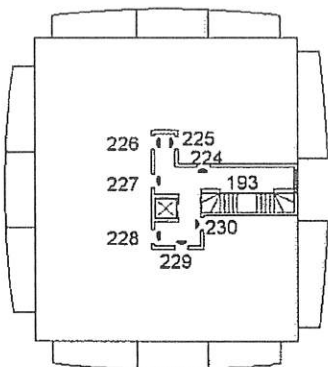

PIANO SECONDO