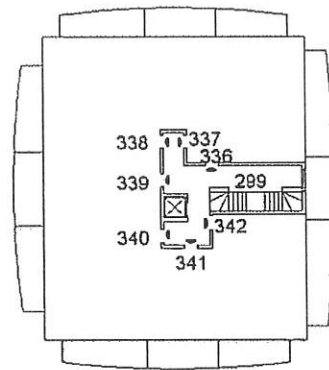

Comune di Tortoreto	Protocollo n. TE0102202 del 20/12/2016
Sezione: Foglio: 18 Particella: 660	Tipo Mappale n. del
Dimostrazione grafica dei subalterni	Scala 1 : 500

TAV. "F"

PIANO TERRA

PIANO PRIMO

PIANO SECONDO