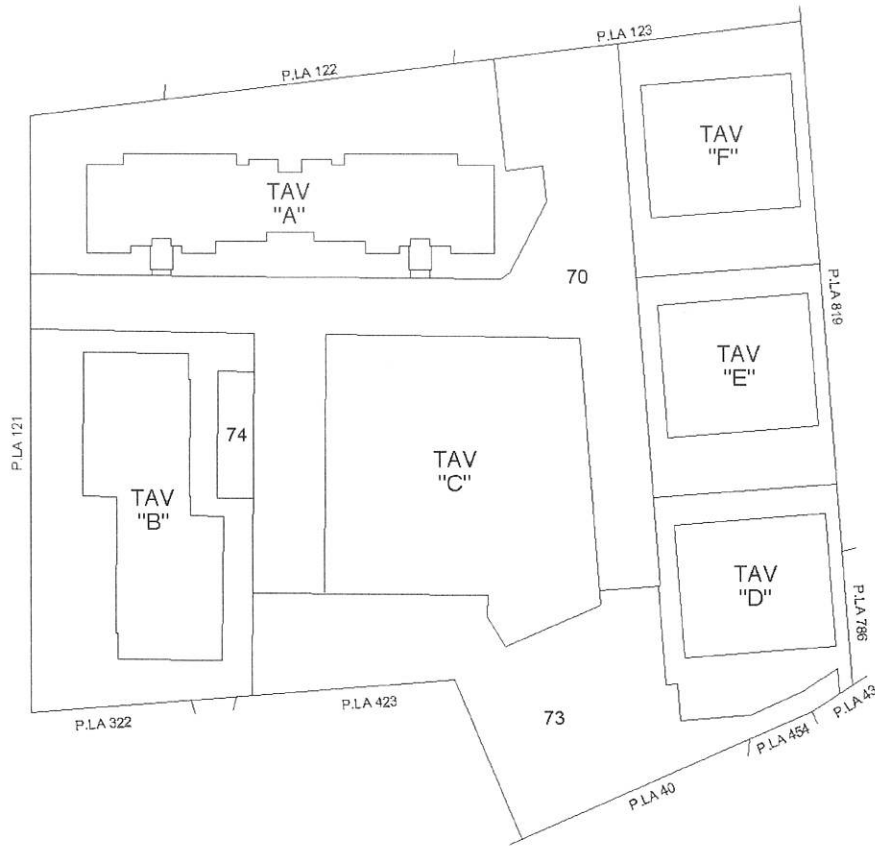

Protocollo n. TE0102202 del 20/12/2016

Tipo Mappale n. del

Dimostrazione grafica dei subalterni

Scala 1 : 1000

PIANO TERRA

Ultima planimetria in atti

Data: 30/07/2025 - n. T257656 - Richiedente: Telematico

Totale schede: 7 - Formato di acquisizione: A4(210x297) - Formato stampa richiesto: A4(210x297) - Fattore di scala non utilizzabile