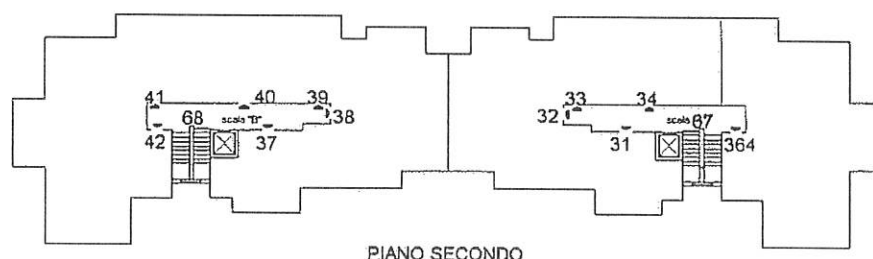

ELABORATO PLANIMETRICO	
Compilato da:	
Iscritto all'albo: Geometri	
Prov. Teramo	N

**Agenzia delle Entrate
CATASTO FABBRICATI
Ufficio Provinciale di
Teramo**

Comune di Tortoreto		Protocollo n. TE0102202 del 20/12/2016	
Sezione:	Foglio: 18	Particella: 660	Tipo Mappale n. del
Dimostrazione grafica dei subalterni			Scala 1 : 500

Ultima planimetria in atti