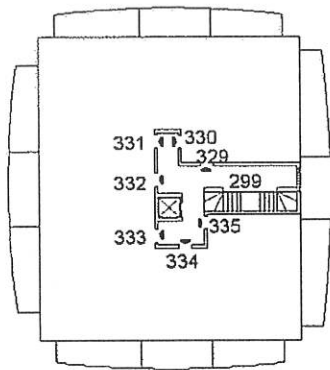

Comune di Tortoreto	Protocollo n. TE0102202 del 20/12/2016
Sezione: Foglio: 18 Particella: 660	Tipo Mappale n. del
Dimostrazione grafica dei subalterni	Scala 1 : 500

TAV. "F"

PIANO TERRA

PIANO PRIMO

PIANO SECONDO