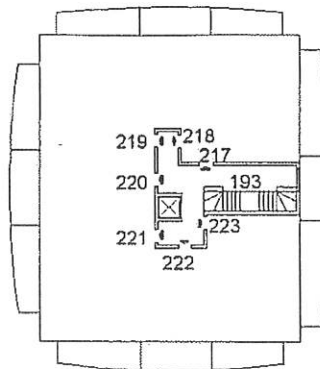

PIANO PRIMO