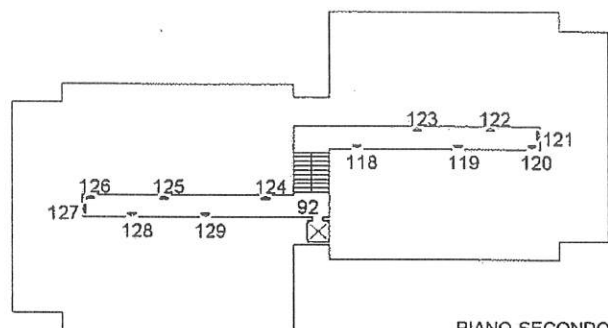

PIANO TERRA

PIANO SECONDO