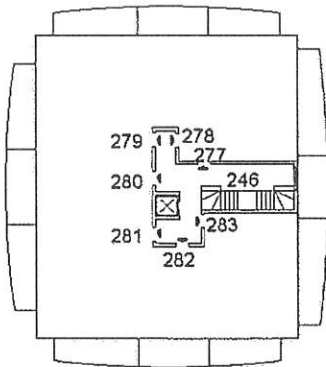

PIANO SECONDO