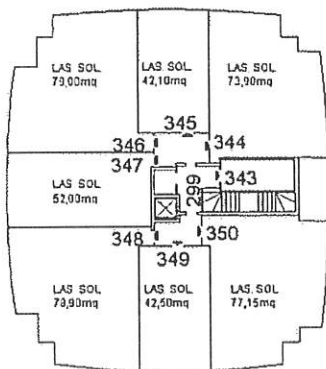

Comune di Tortoreto	Protocollo n. TE0102202 del 20/12/2016
Sezione: Foglio: 18 Particella: 660	Tipo Mappale n. del
Dimostrazione grafica dei subalterni	Scala 1 : 500

TAV. "F"

PIANO TERRA

PIANO PRIMO

PIANO SECONDO

PIANO TERZO

PIANO QUARTO

PIANO SEMINTERRATO 1

Ultima planimetria in atti