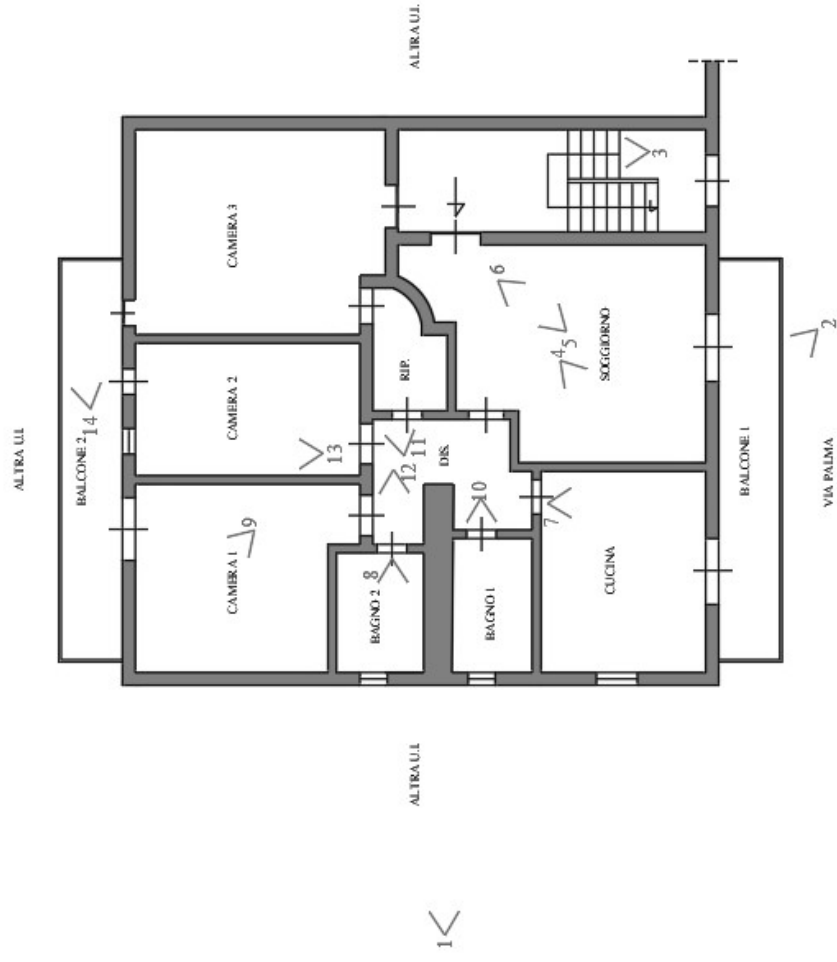

ING. EMANUELE SARNO, PH.D.
AME STUDIO TECNICO

COMUNE DI NOLA (NA) – PIANTA CONI OTTICI

IMMOBILE CENSITOA FOLIO 27 – P.LLA 172, SUB 104 – P.LLA 548, SUB 101 – PIANO RIALZATO

TEL.: 081. 5224738, MOBILE: 328.8498141
P.E.C.: emanuele.sarno@ordingna.it/ Mail : amestudiotecnico@libero.it