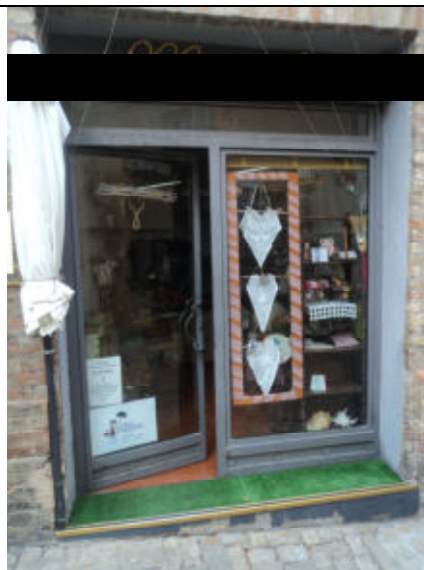

Documentazione Fotografica

Immobile sito Comune di Ripatransone lungo Corso Vittorio Emanuele n. 7/A

Esterno fabbricato su Corso Vittorio Emanuele

Vetrina con Ingresso all'esterno PT

Vetrina con Ingresso interno

Locale interno

Locale interno con finestra

Locale interno

Documentazione Fotografica

Immobile sito Comune di Ripatransone lungo Corso Vittorio Emanuele n. 7/A

	
<p>Antibagno e termosifone in ghisa</p>	<p>Bagno</p>
	
<p>Caldaia a metano autonoma</p>	<p>Locale principale</p>
	
<p>Esterno fabbricato su Corso Vittorio Emanuele</p>	<p>Accesso da via Don Augusto Camei</p>