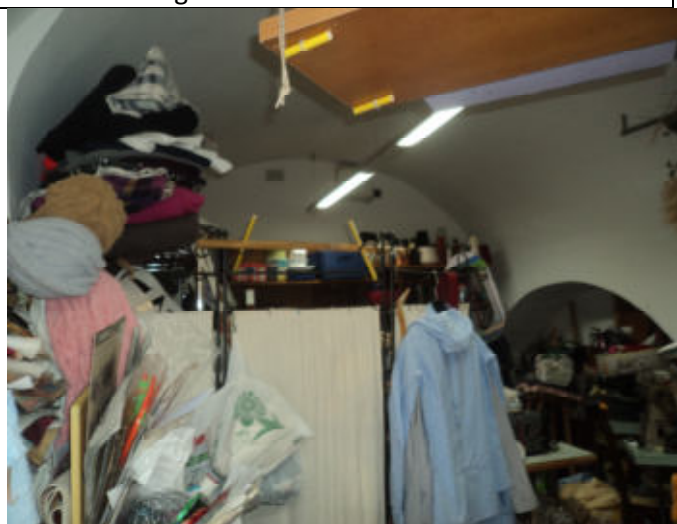

Documentazione Fotografica

Immobile sito Comune di Ripatransone lungo Corso Vittorio Emanuele n. 7/A

Esterno fabbricato su Corso Vittorio Emanuele

Vetrina con Ingresso all'esterno PT

Vetrina con Ingresso interno

Locale interno

Locale interno con finestra

Locale interno

Documentazione Fotografica

Immobile sito Comune di Ripatransone lungo Corso Vittorio Emanuele n. 7/A

	
<p>Antibagno e termosifone in ghisa</p>	<p>Bagno</p>
	
<p>Caldaia a metano autonoma</p>	<p>Locale principale</p>
	
<p>Esterno fabbricato su Corso Vittorio Emanuele</p>	<p>Accesso da via Don Augusto Camei</p>