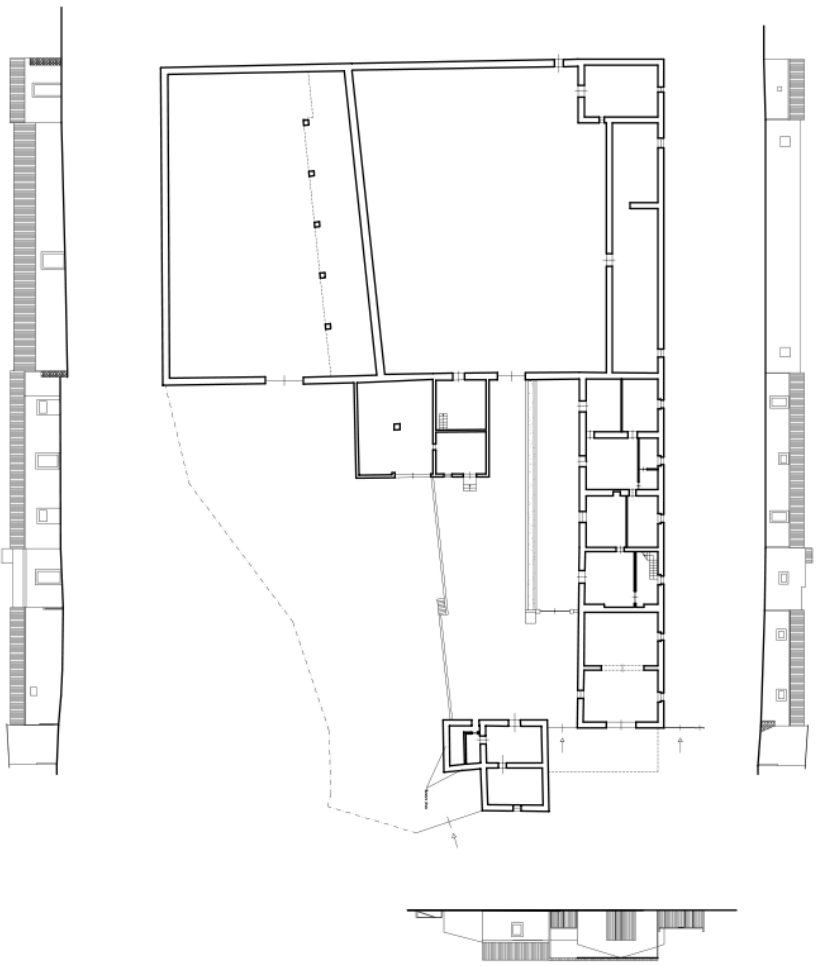

Window mode

Parcel: 366 - Particella: 497 - Sup. (mq): 11015

Casceggiato
F. 265 part. 265 sub 1 e 2
scala 1:500

Prospetto Nord Caseggiato

F. 265 part. 265 sub 1 - scala 1:200

Prospetto Sud Caseggiato

F. 265 part. 265 sub 1 - scala 1:200

Prospetto Ovest Caseggiato

F. 265 part. 265 sub 1 e 2 - scala 1:200