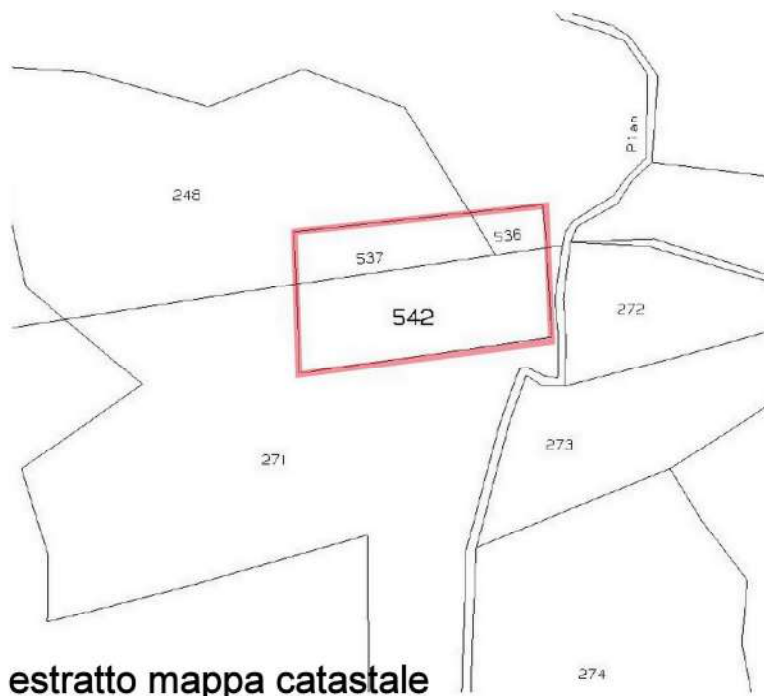

documentazione fotografica

ex sanatorio acqua partita - corpi di fabbrica

vista recinzione esterna

vista da pubblica via

vista del retro edificio

vista cortile interno

foto intradesso copertura corpo di fabbrica sul lato sud, ante incendio

foto intradesso copertura post incendio del 19/01/2025

vista esterna e interna corpo C, lato Est

vista interna corpo A - aule ex Istituto

interno, aule ex istituto - corpo di fabbrica A

interni, corpo di fabbrica C, lato Est

interni locali corpo B, lato sud

documentazione fotografica-scheda 8

foto interni - corpo B, lato sud

foto esterni, intorno al fabbricato

* localizzazione pozzo acqua termale

sovrapposizione satellite/catasto

estratto mappa catastale, fg 101, part 17-18

fonte in part. 17

localizzazione terreni, fg. 6 - Veghereto, part. 536,537,542

estratto mappa catastale

fonte in part. 542