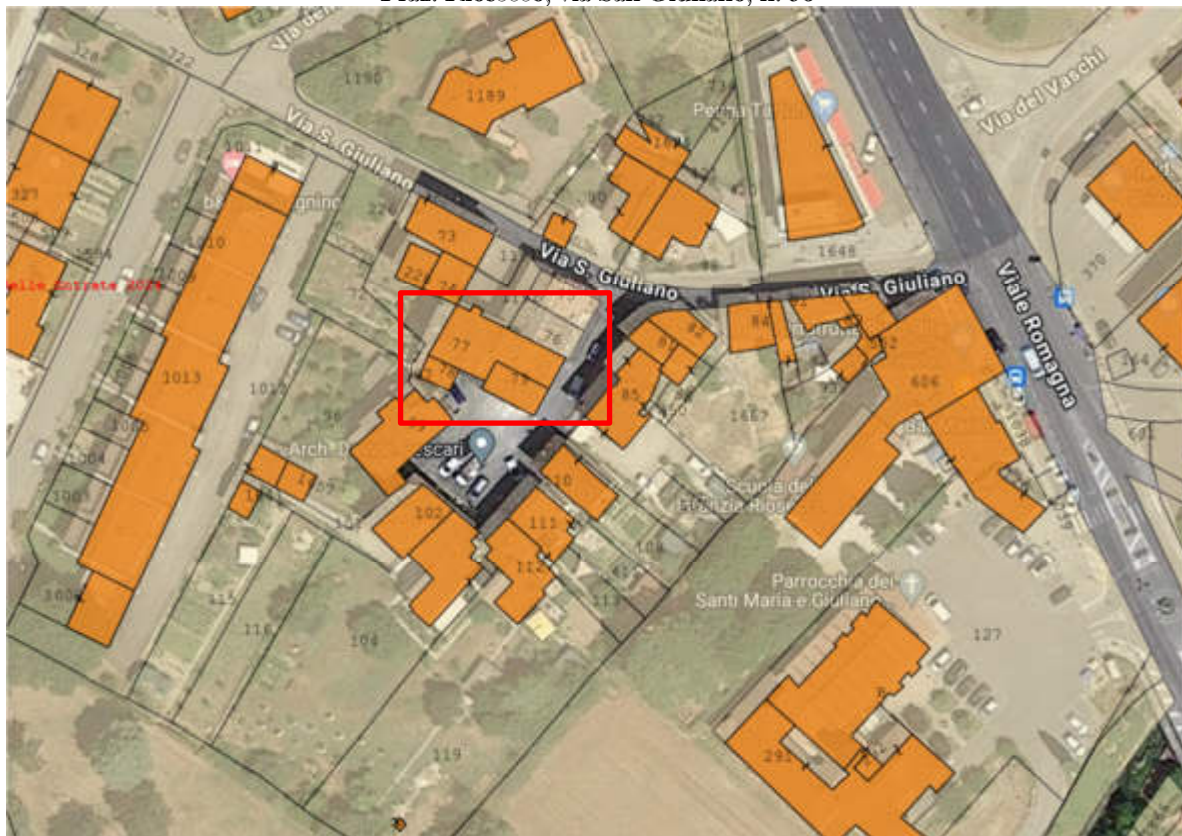

Localizzazione geografica dell'immobile sito in Città di Castello
Fraz. Riosecco, via San Giuliano, n. 36

Foto aerea con ingrandimento dell'immobile sito in Città di Castello
Fraz. Riosecco, via San Giuliano, n. 36

Foto aerea con sovrapposizione del catastale, dell'immobile sito in Città di Castello
Fraz. Riosecco, via San Giuliano, n. 36

Foto 01

Foto 02

Foto 03

Foto 04

Foto 05

Foto 06

Foto 07