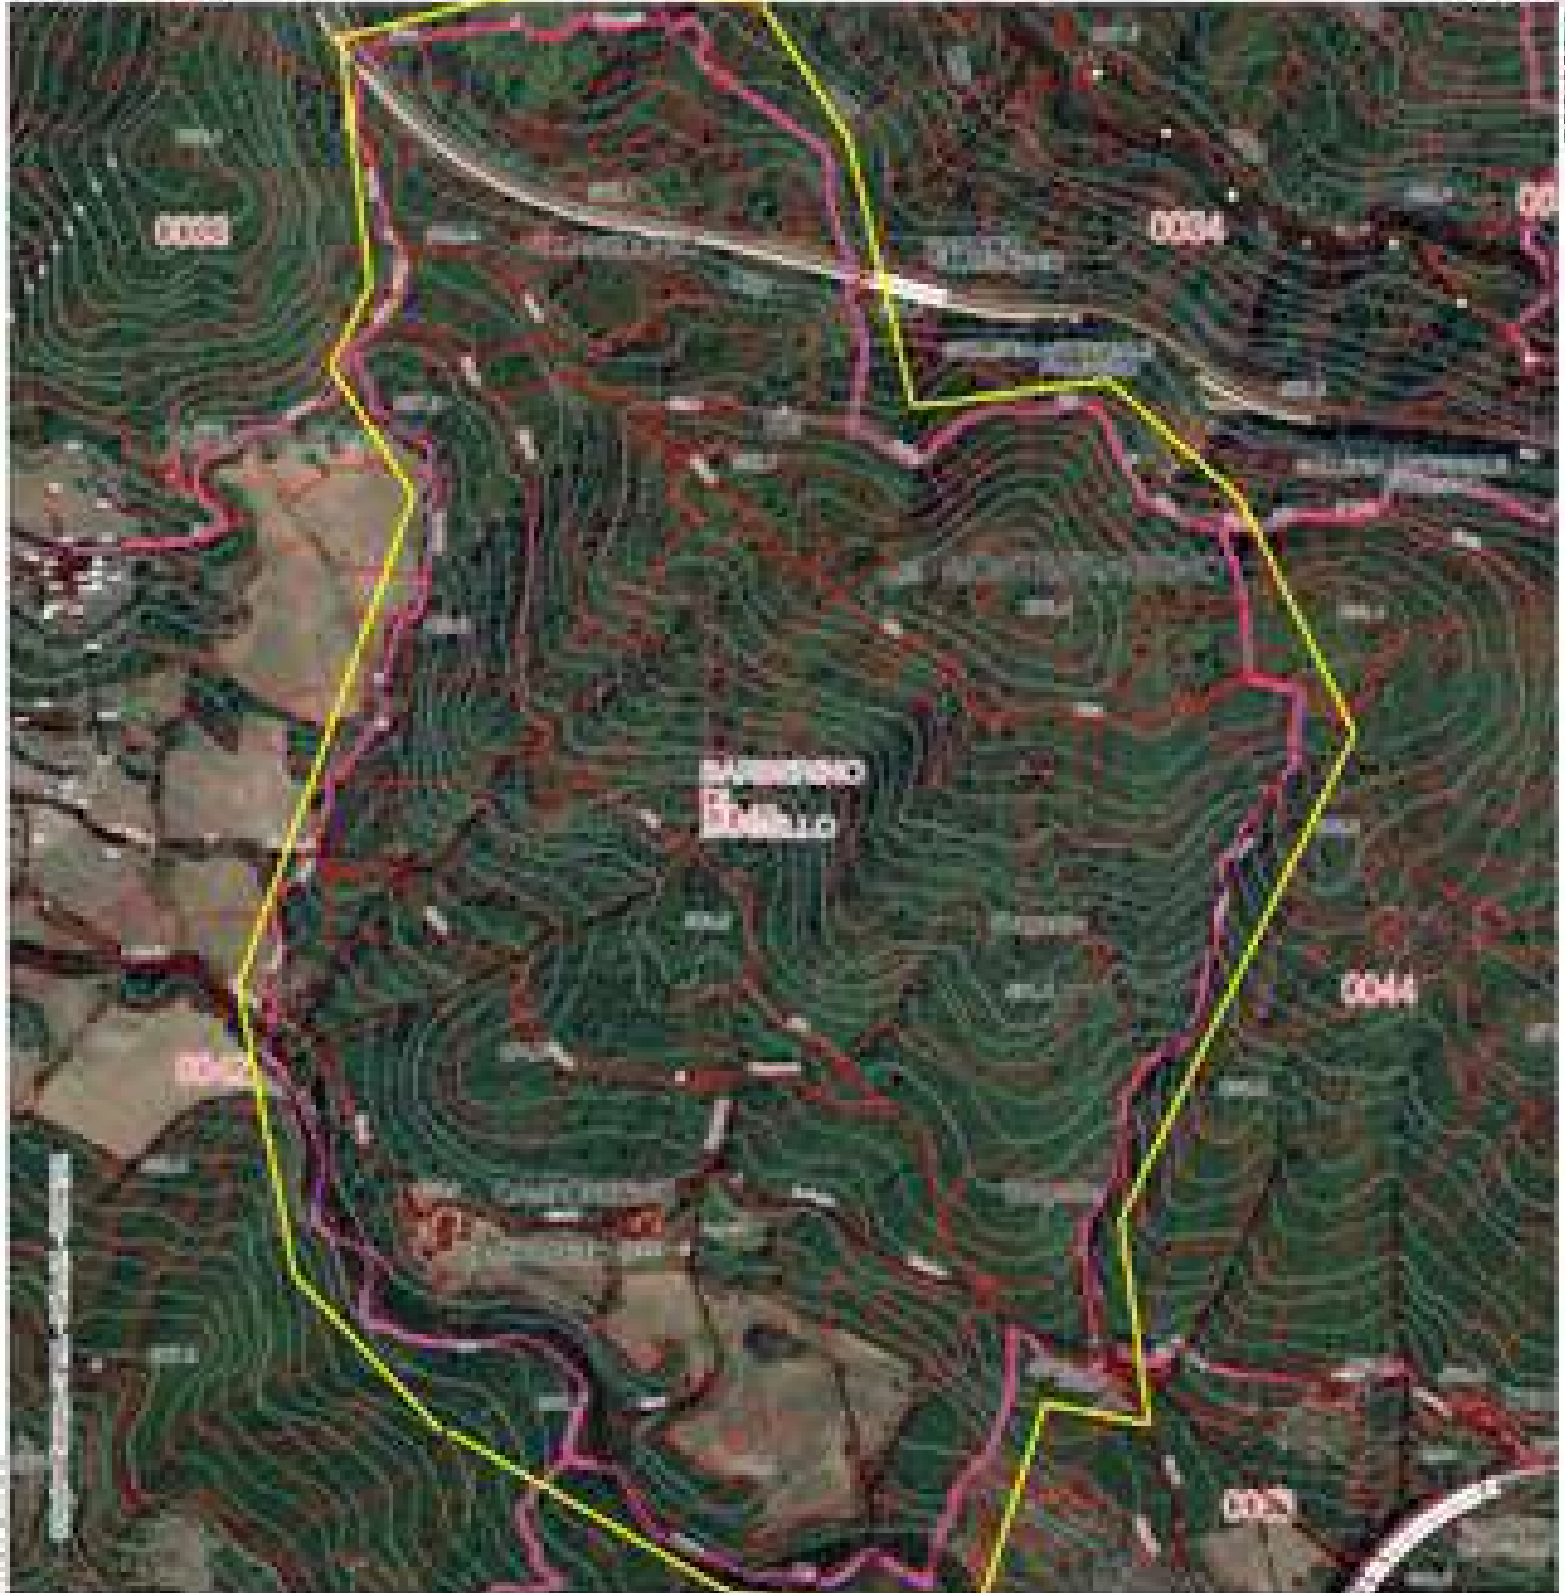

# COMUNE DI BARBERINO DI MUGELLO (FI) CATASTO TERRENI FOGLIO DI MAPPA N.43

Scala 1:9.351

678.342

4.800.518

4.818.190

676.442,9

EPSG:23032