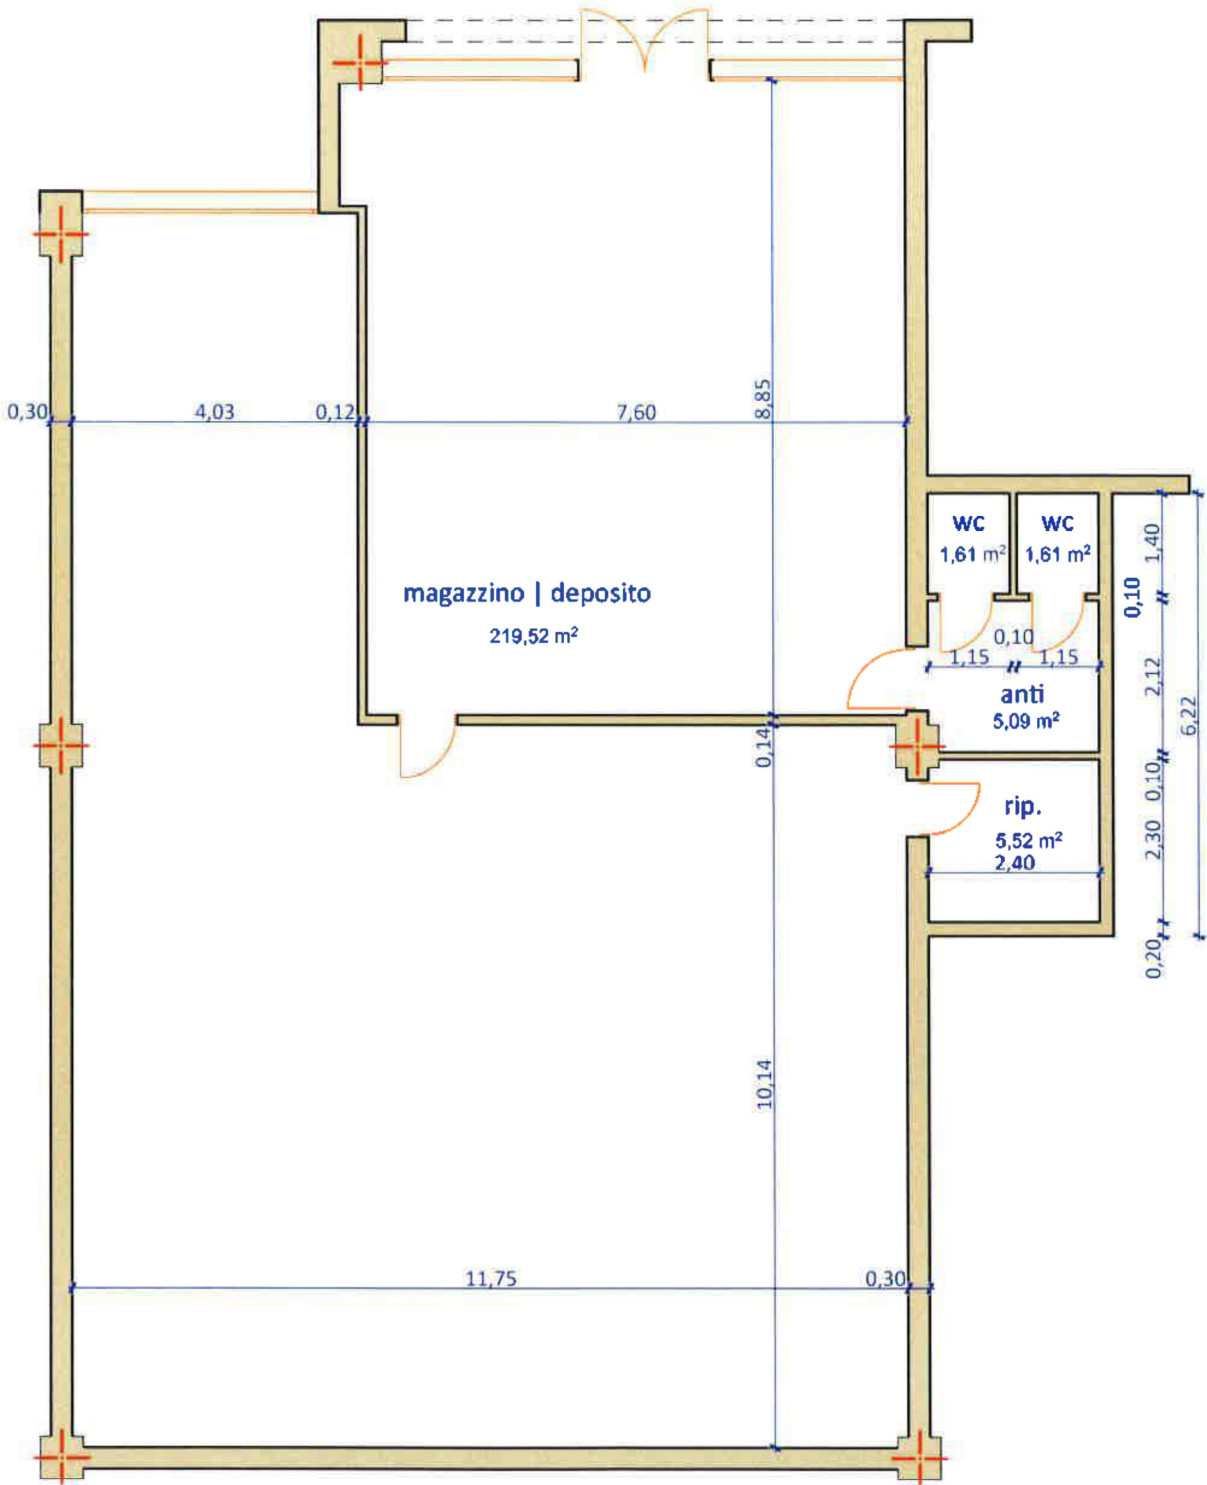

all. G

lotto 002 _magazzino | deposito — piano terra
_rilievo —sup. lorda mq 245,63
scala 1:100