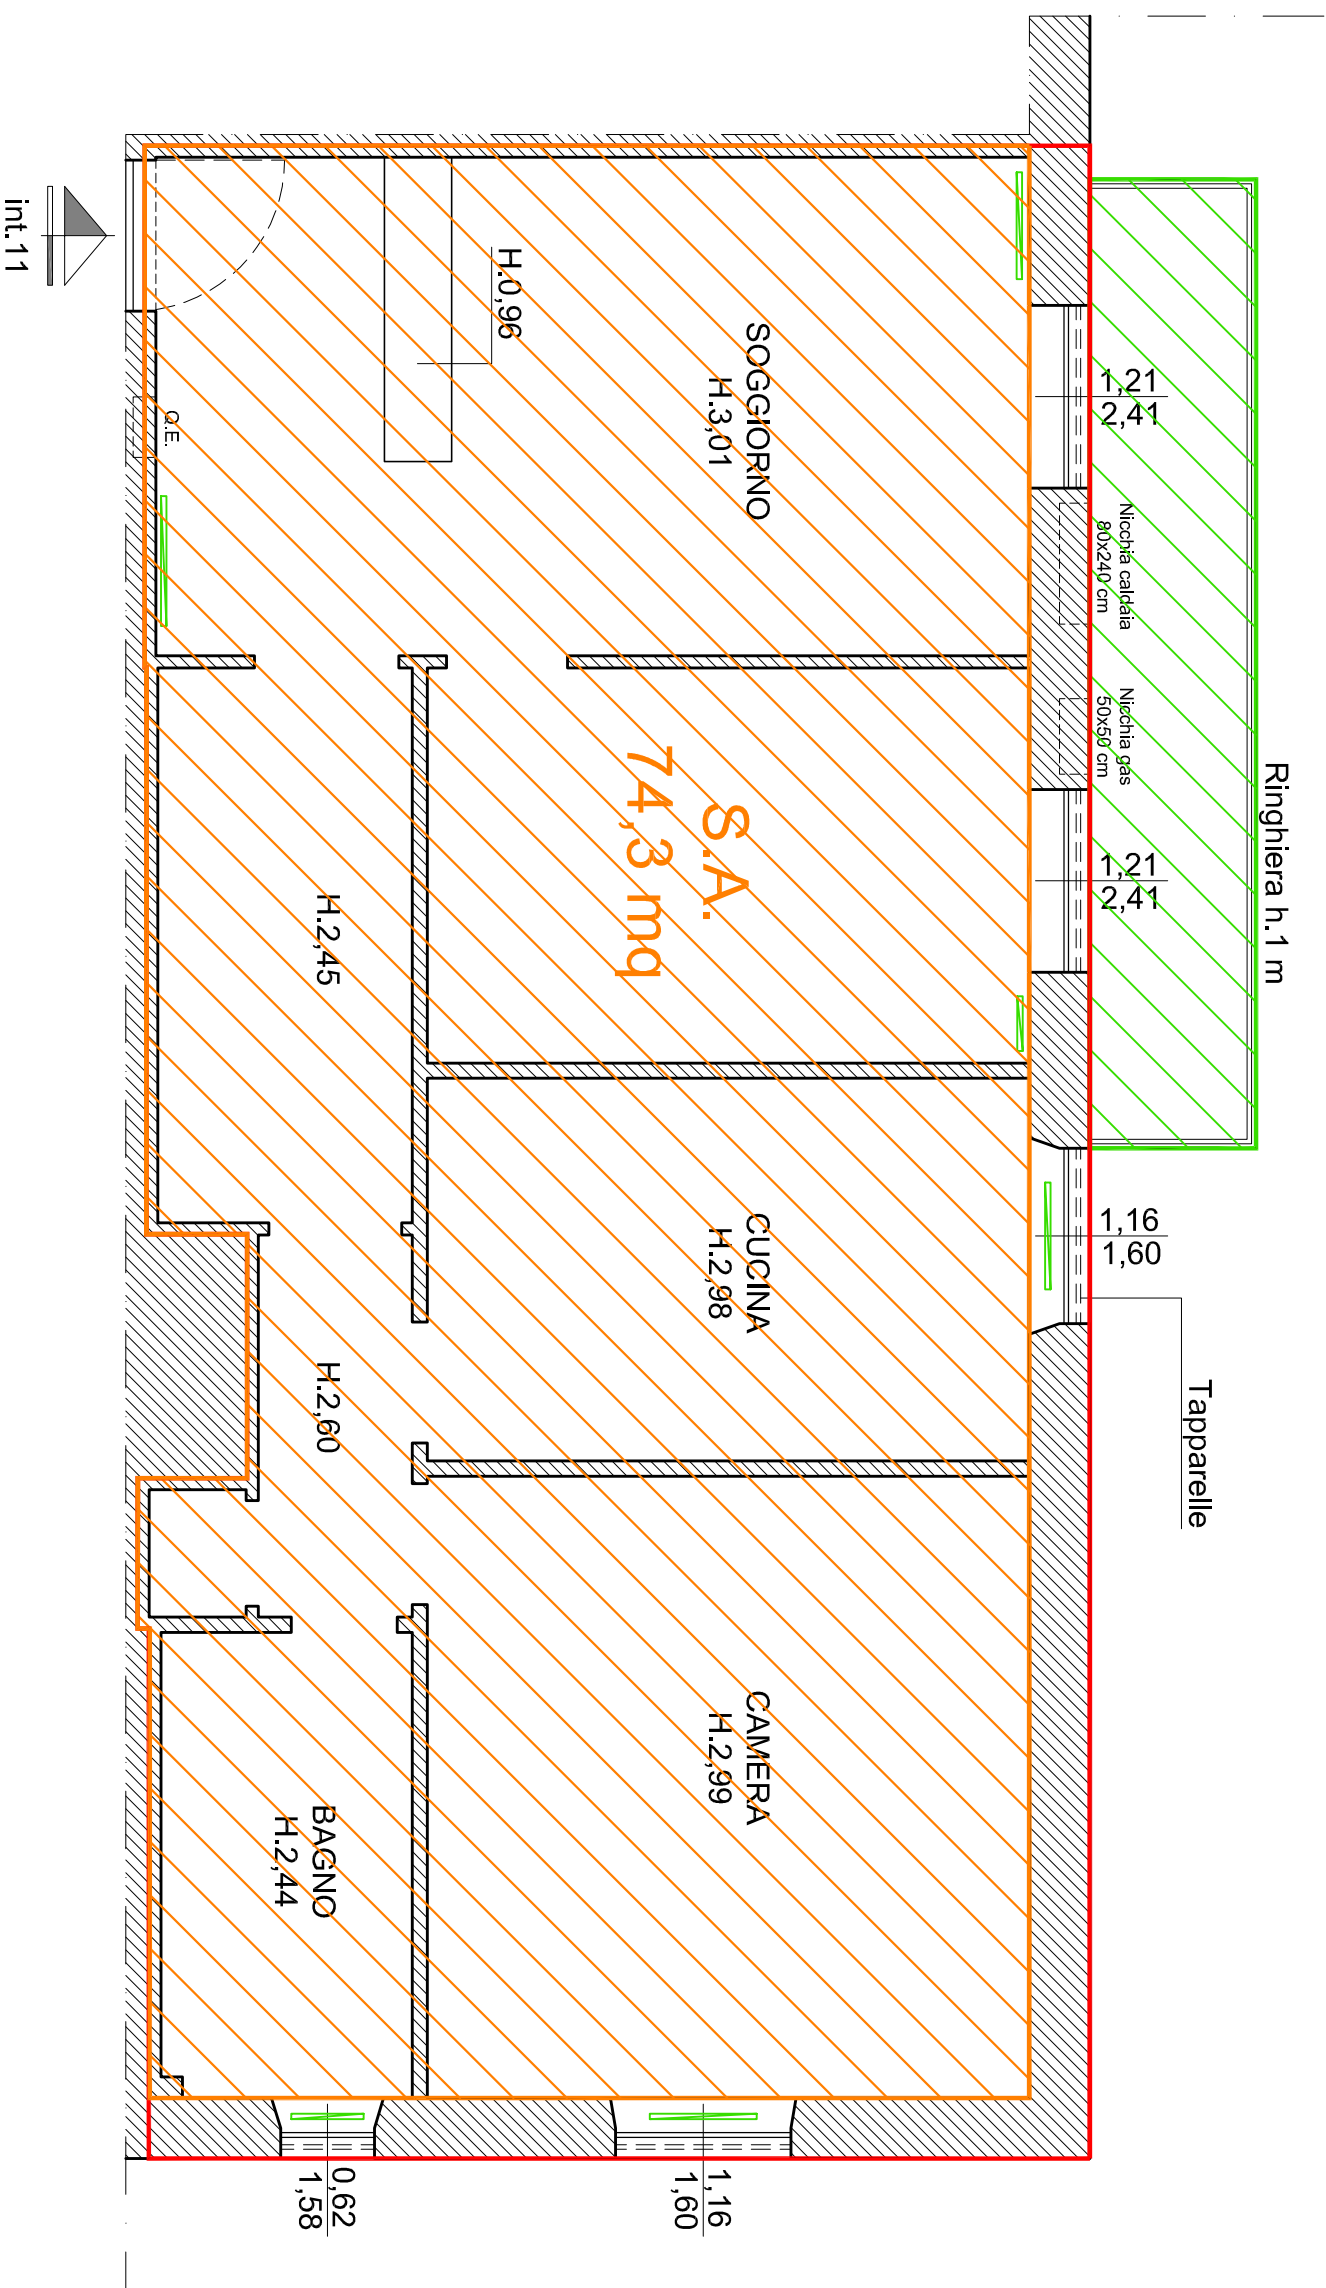

S.Acc.
7 mq

Superficie Lorda
82 mq

PIANTA

21 Nov. 2024

Novembre 2024

Via Centurione, 2/11
Genova

MASSIMO
POGGI
ARCHITETTO

SCALA
1:50