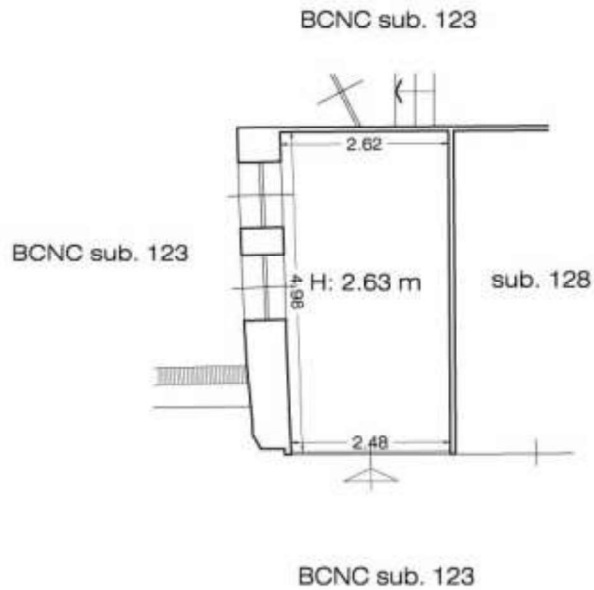

# STATO ATTUALE

LOTTO 4 BOX 4  
sub. 127

PRIMO PIANO SOTTOSTRADA

Locale box n.4 in Via Archimede civ.n.137R -16142 Genova  
scala 1:100