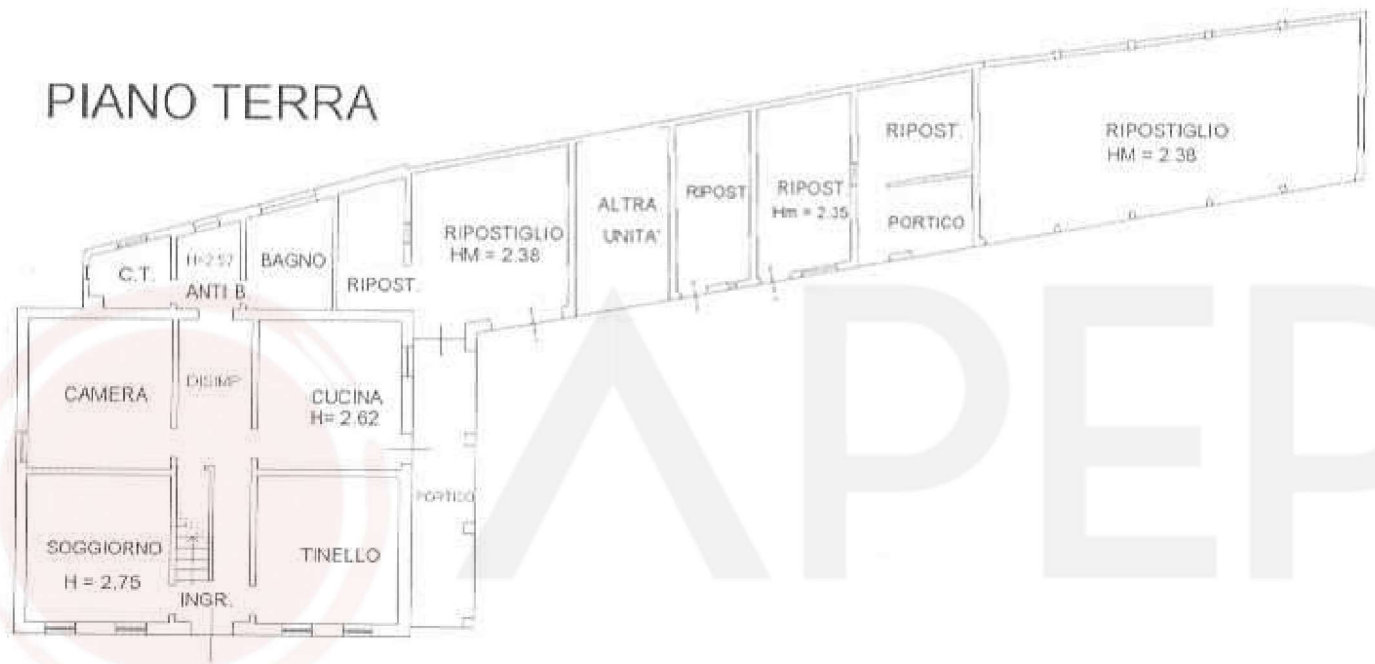

Identificativi Catastali:

Sezione:  
Foglio: 2  
Particella: 180  
Subalterno: 2

Compilata da:  
Nalesso Rodolfo

Iscritto all'albo:  
Geometri

Prov. Venezia

N. 1480

Scheda n. 1      Scala 1:200

### PIANO TERRA

### PIANO PRIMO H = 2.75

Catasto dei fabbricati - Situazione al 18/05/2011 - Comune di CODEVIGO (812) - Foglio: 2 Particella 180 - Subalterno 2 - VIA CAVAIZZA CA' BRUSA' n. 6 piano: 1-1;

Ultima Planimetria in atti