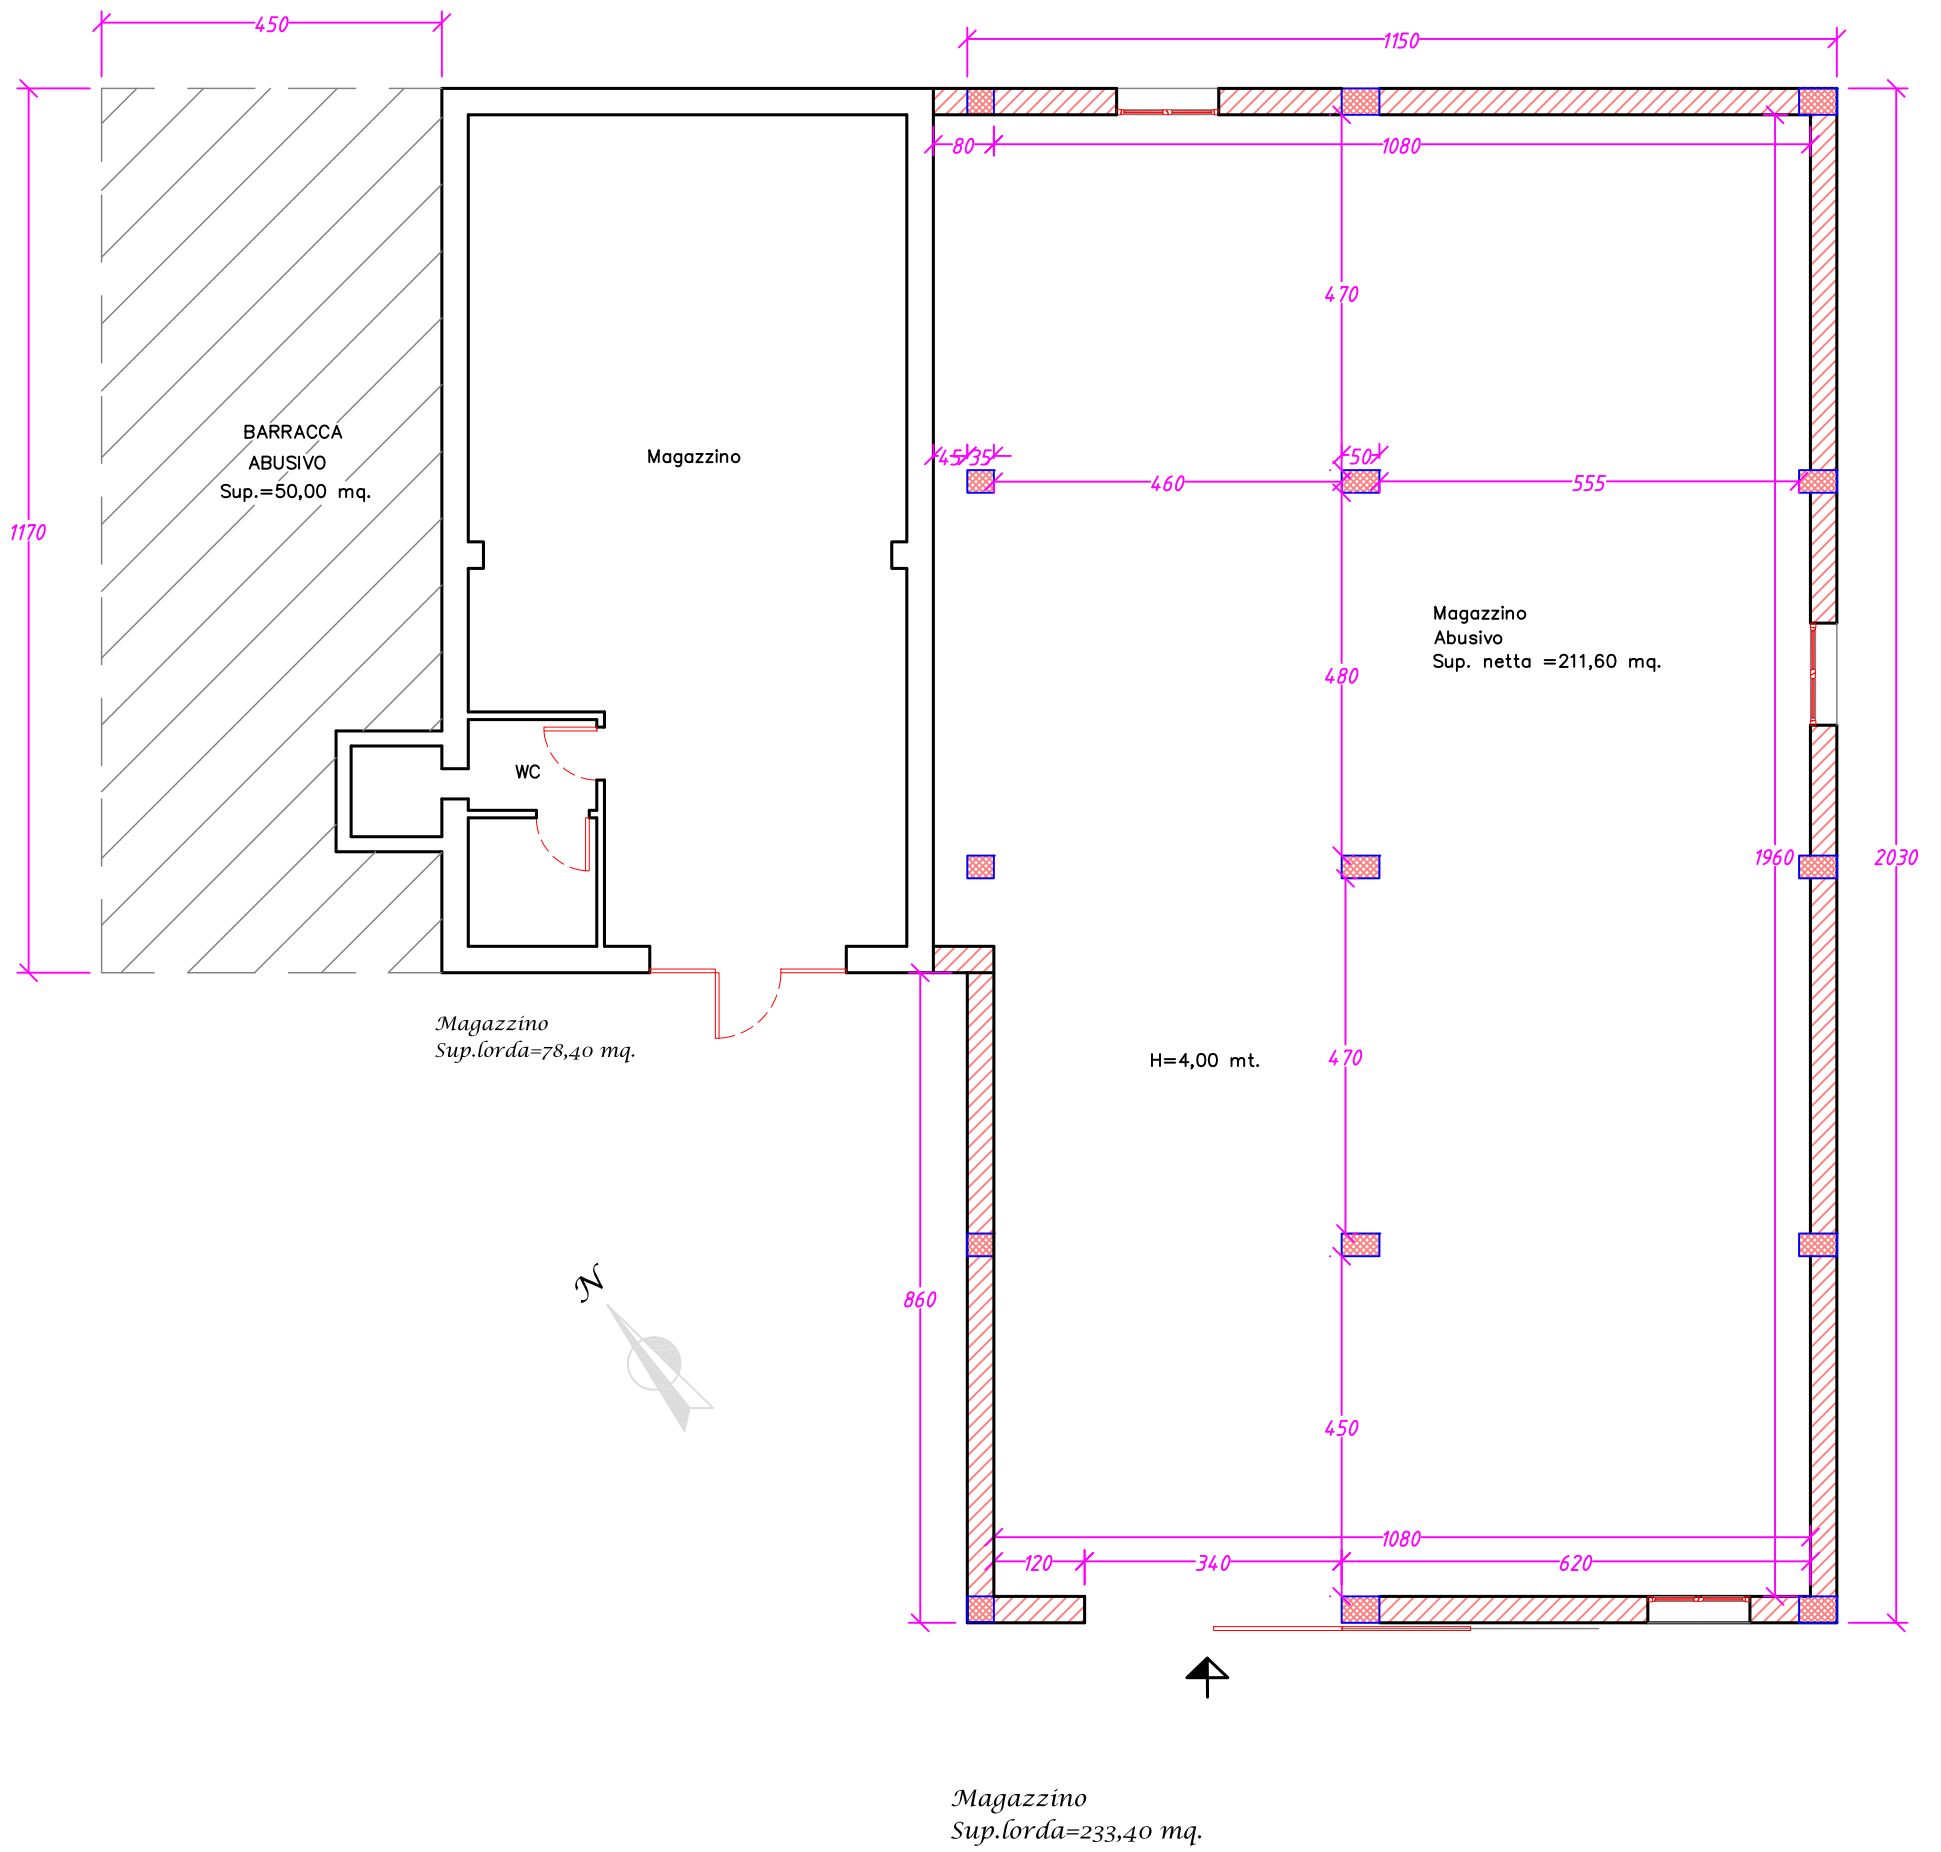

COMUNE DI CASTROVILLARI
C.da Valle Marino

MAGAZZINO B

Scala 1:100