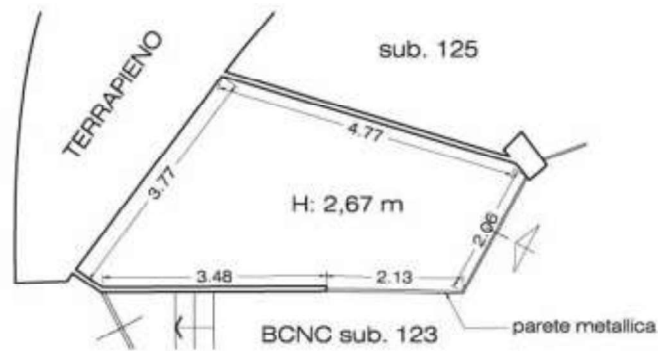

STATO ATTUALE

LOTTO 2 BOX 2
sub. 126

PRIMO PIANO SOTTOSTRADA

Locale box n.2 in Via Archimede civ.n.137R -16142 Genova
scala 1:100