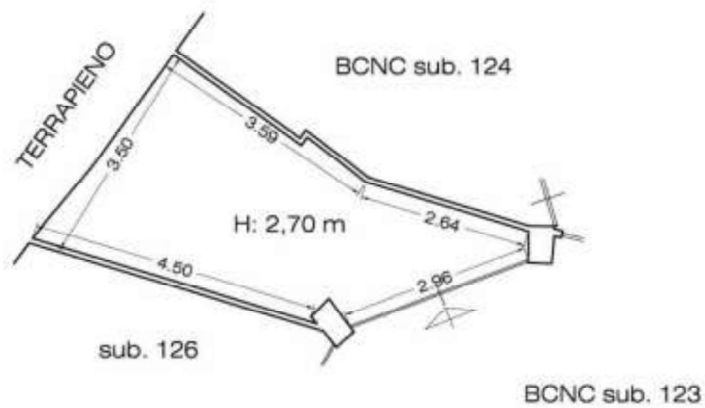

STATO ATTUALE

LOTTO 1 BOX 1
sub. 125

PRIMO PIANO SOTTOSTRADA

Locale box n.1 in Via Archimede civ.n.137R -16142 Genova
scala 1:100