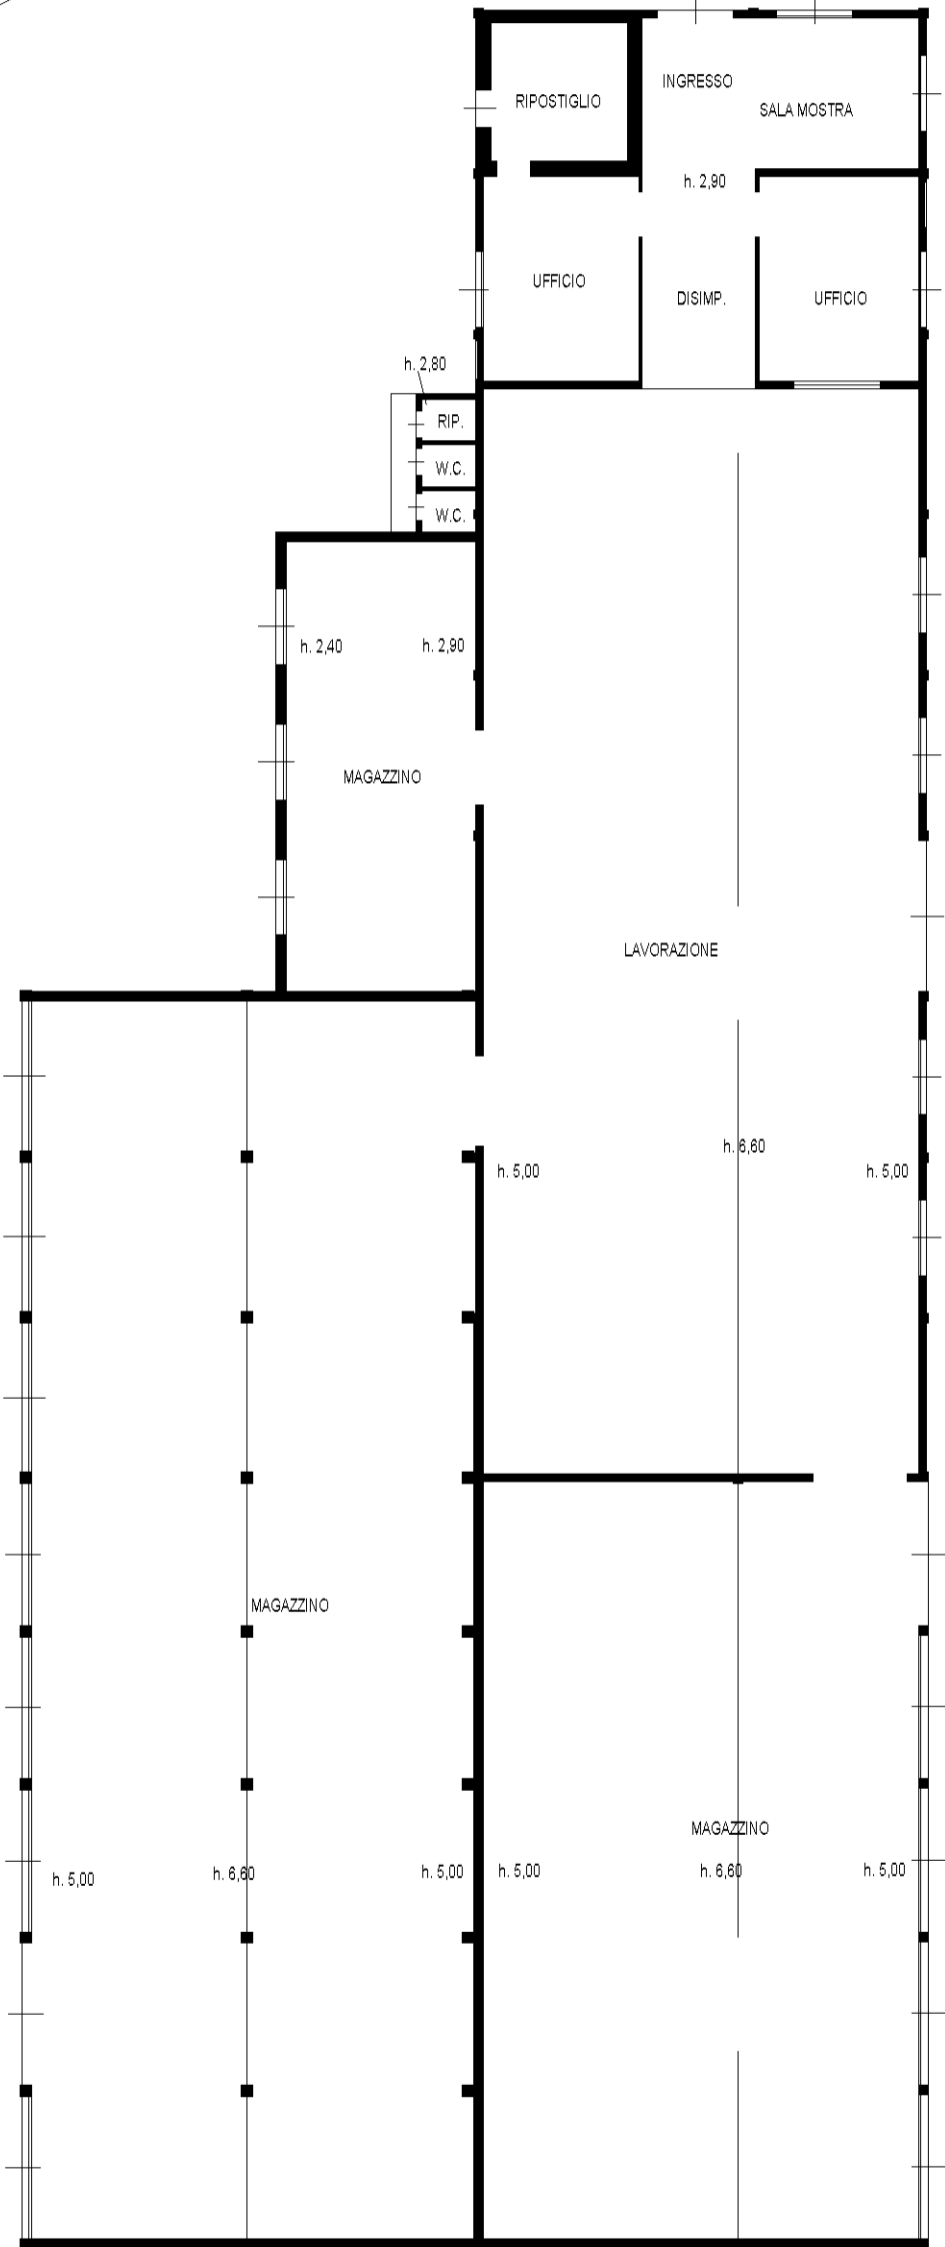

# PIANTA PIANO TERRENO

VIA A. MELLONI

area cortiliva esclusiva

Compilata da:  
Dall'aglio Amos  
Iscritto all'albo:  
Geometri  
Prov. Reggio Emilia N. 378

Identificativi Catastali:  
Sezione:  
Foglio: 18  
Particella: 226  
Subalterno:

Scala 1:200

Scala n. 1