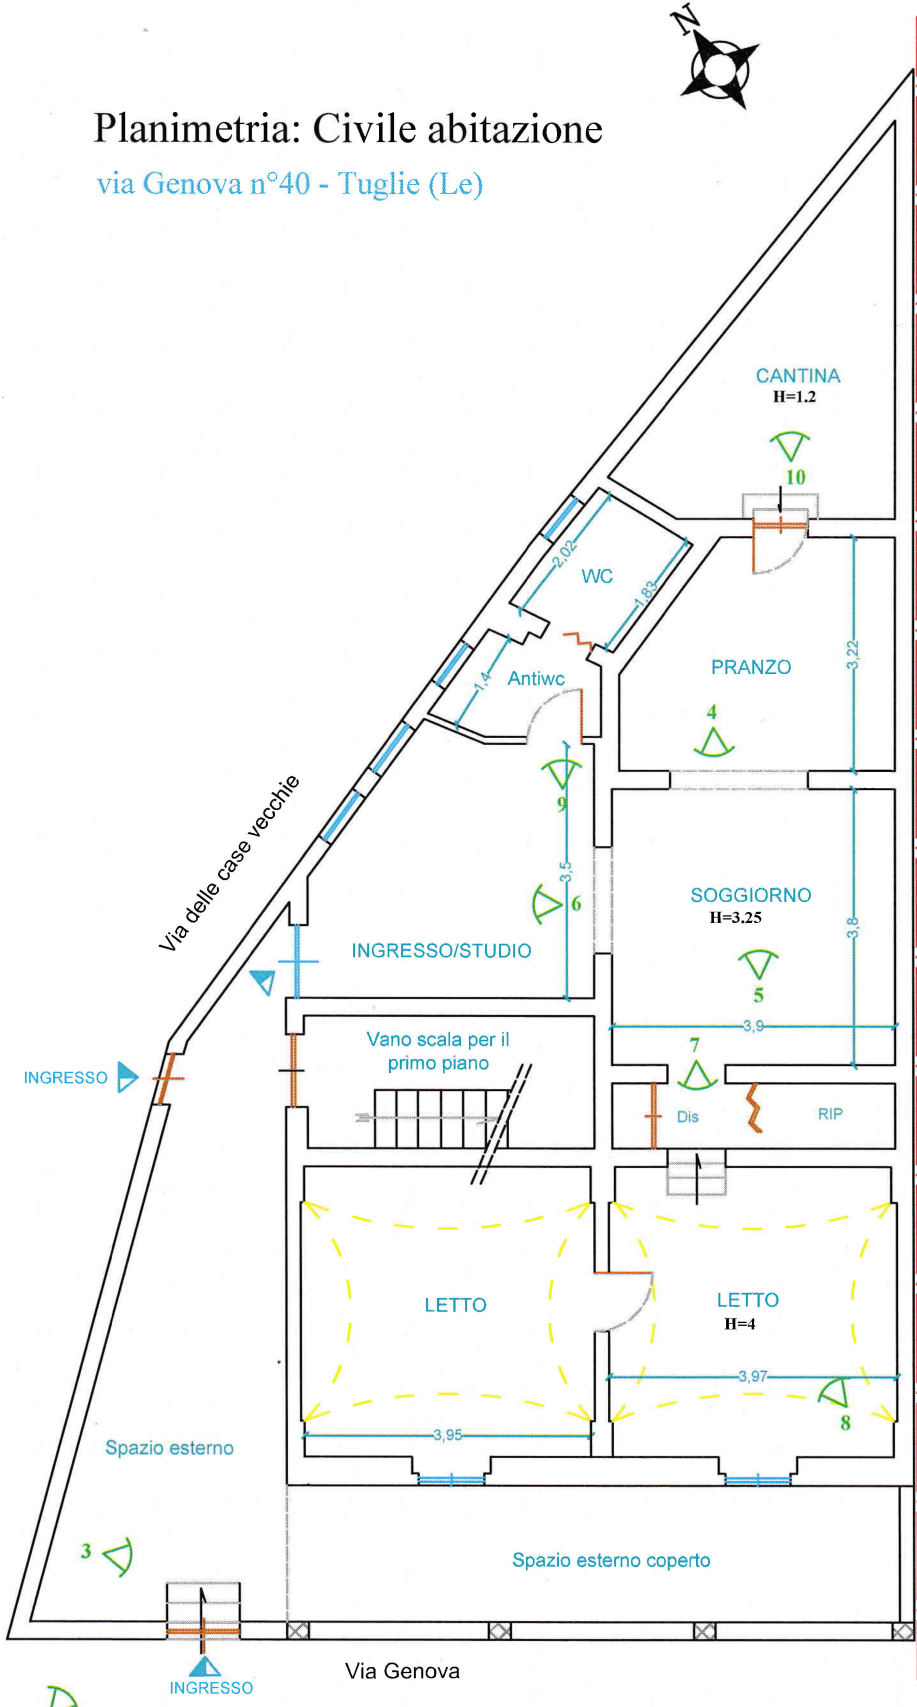

# Planimetria: Civile abitazione

via Genova n°40 - Tuglie (Le)

Altra proprietà

Scatto fotografico = ..n° X..

Sup. Scoperta = 42,0 mq.

Sup. Coperta = 110,6 mq.

## PIANTA DEL PIANO TERRA

SCALA 1:100

Lecce, 20-04-2022.

Il CTU incaricato:

Ing. *Marcello BUGGEMI*