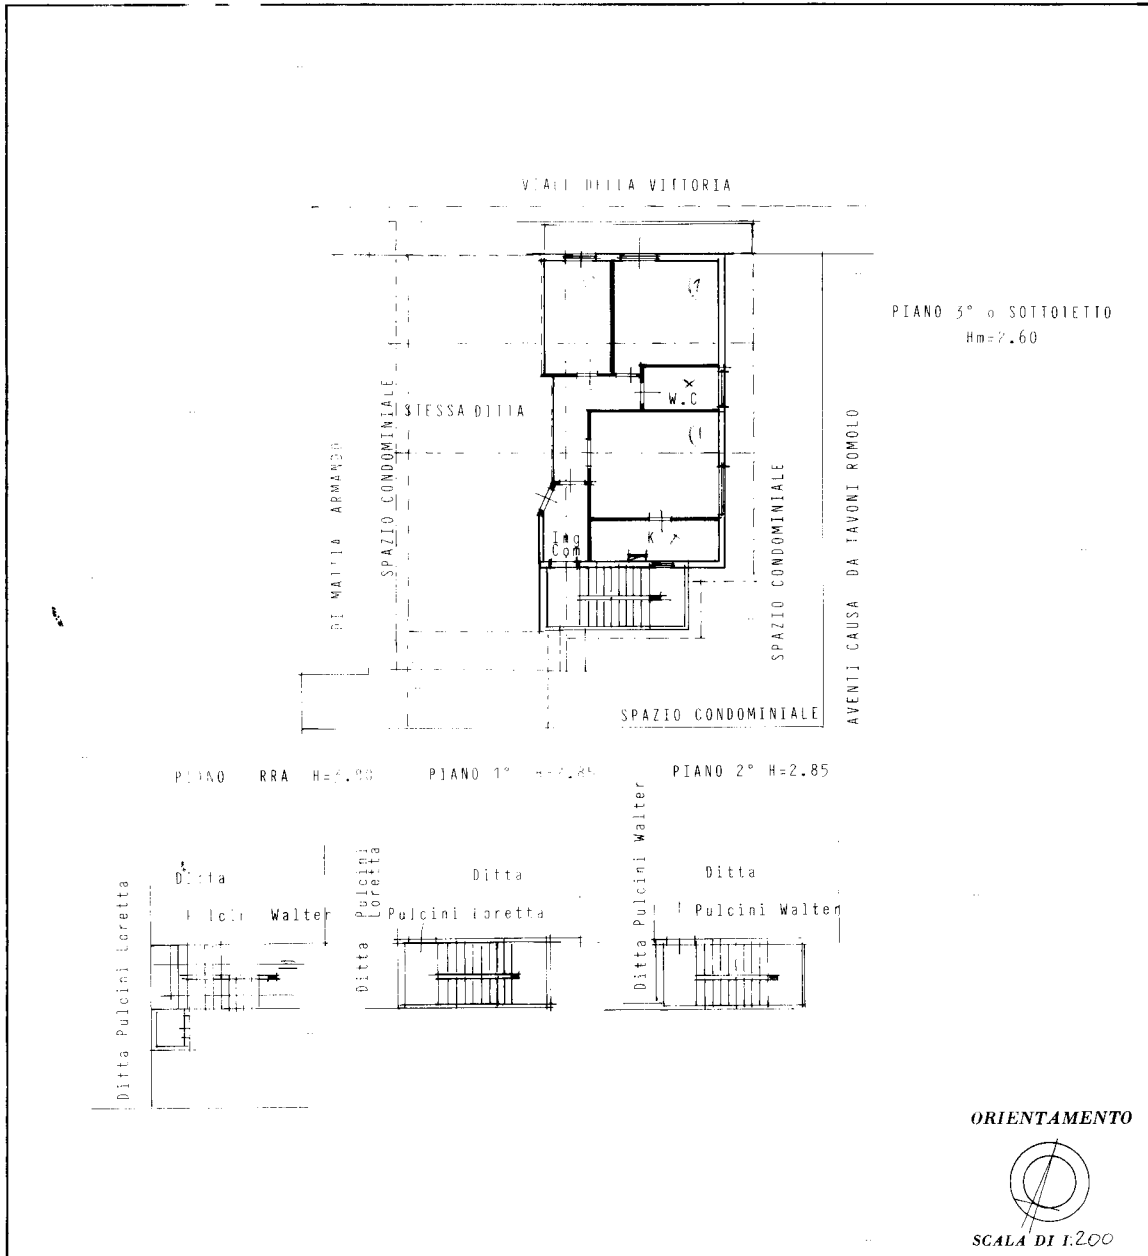

MINISTERO DEL BENE URBANO
DIREZIONE GENERALE DEL CATASTO E DEI SERVIZI TECNICI ERARIALI
NUOVO CATASTO EDILIZIO URBANO

Lire 200

Planimetria dell'edificio situato nel Comune di ALBA ADRIATICA viale Delle Vittorie
Ditta PULCINI WALTER n. 2 COLONNELLA del 10/10/1952
Allegata alla dichiarazione presentata all'Ufficio Tecnico Erariale di TERAMO

SPAZIO RISERVATO PER LE ANNOTAZIONI D'UFFICIO	
DATA 27 NOV 1989	PART. 400/1 FOLIO 338 MAPPA 8/1
PROT. N° 3076	

Compilata dal *F. Tepeggiere*
(Firma, nome e cognome del tecnico)
 Iscritto all'Albo de *F. Tepeggiere*
 della Provincia di *Teramo*
 DATA 16.11.89
 Firma: *[Signature]*