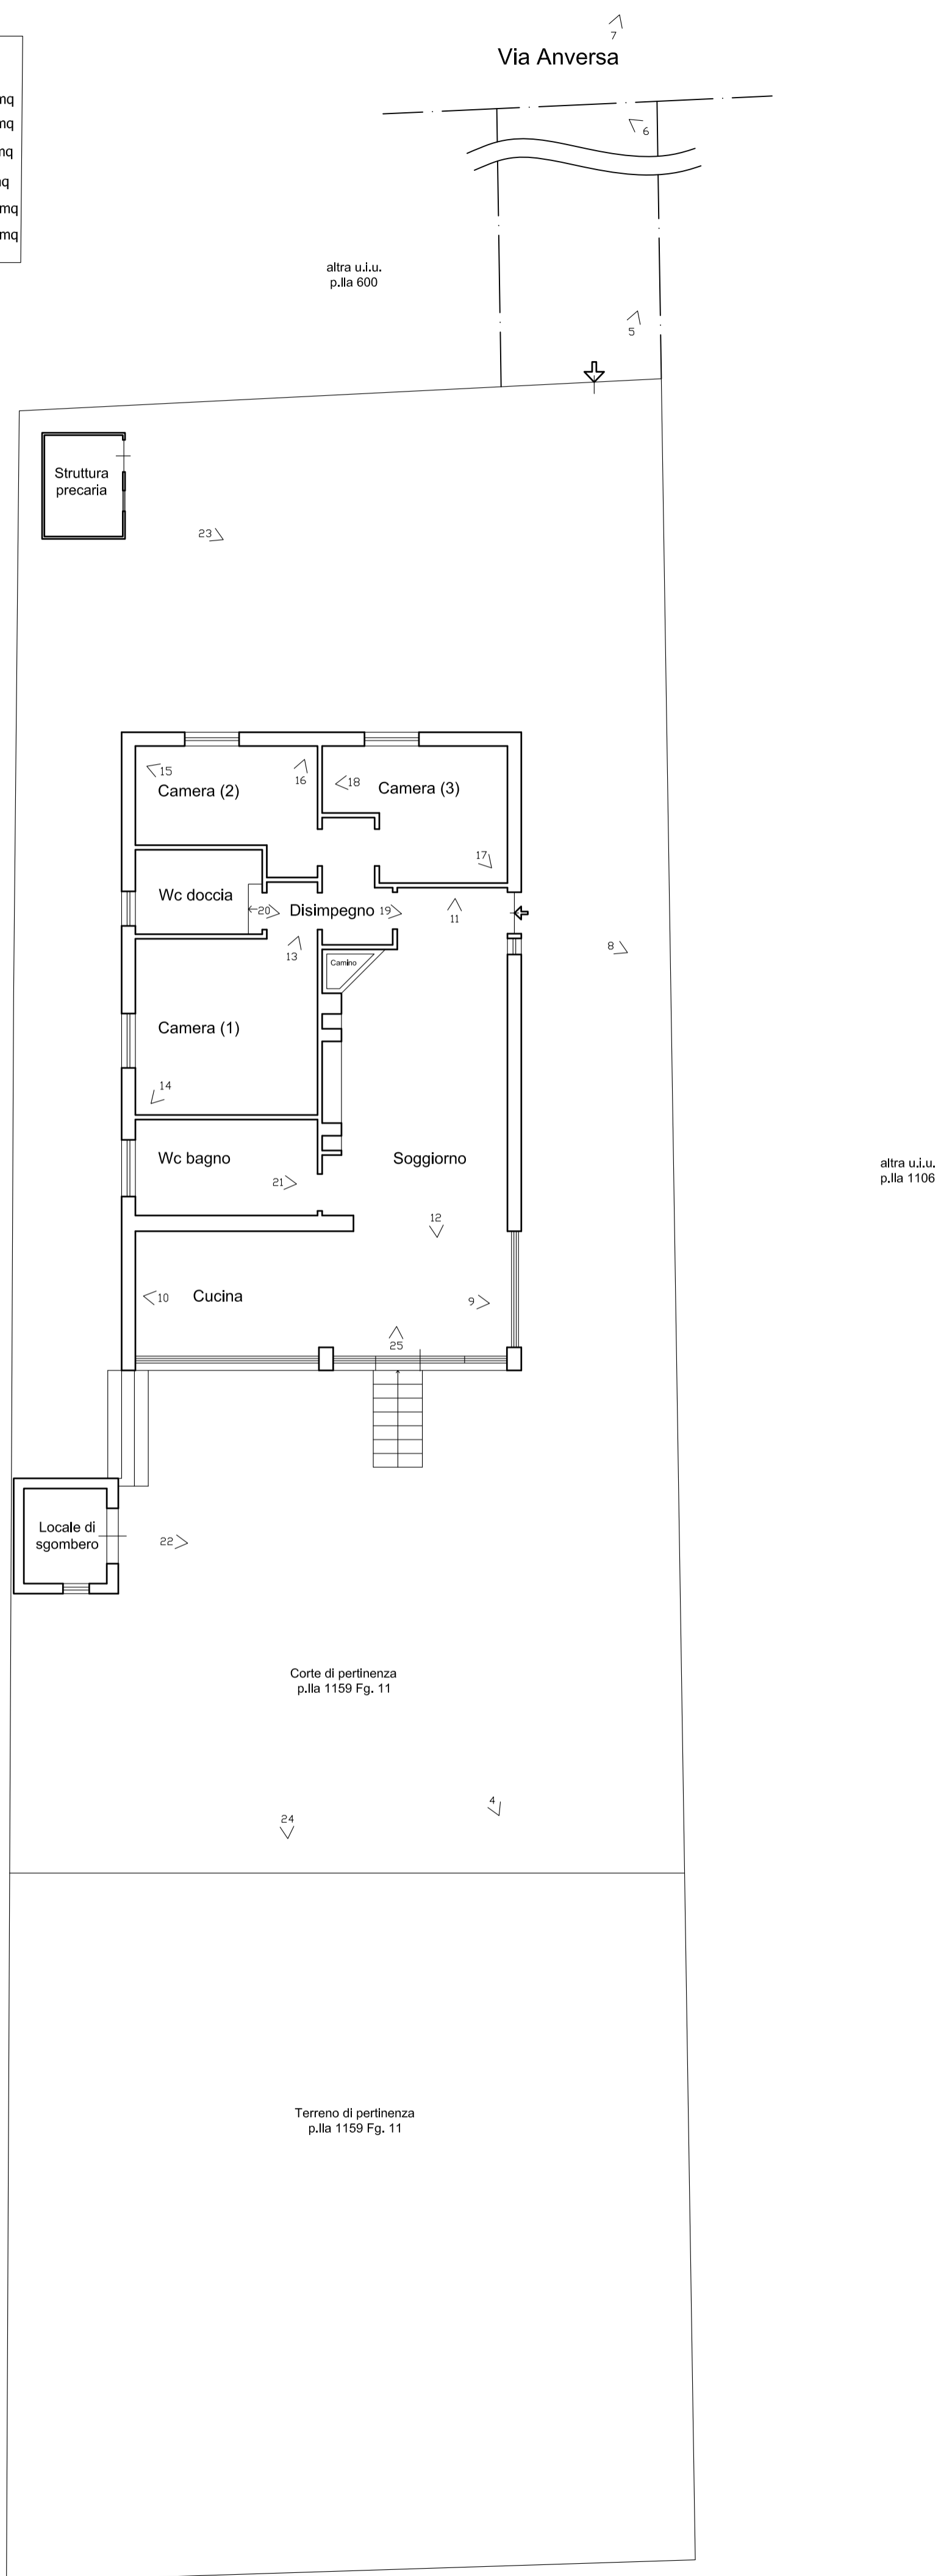

Legenda	
Coni ottici	13

Dati Metrici	
Superficie Lorda	93,80 mq
Superficie Utile	77,20 mq
Superficie ex portico (attualmente soggiorno/cucina)	26,20 mq
Superficie locale di sgombero	5,65 mq
Superficie netta corte di pertinenza	358,50 mq
Superficie terreno di pertinenza	223,50 mq

scala 1:100