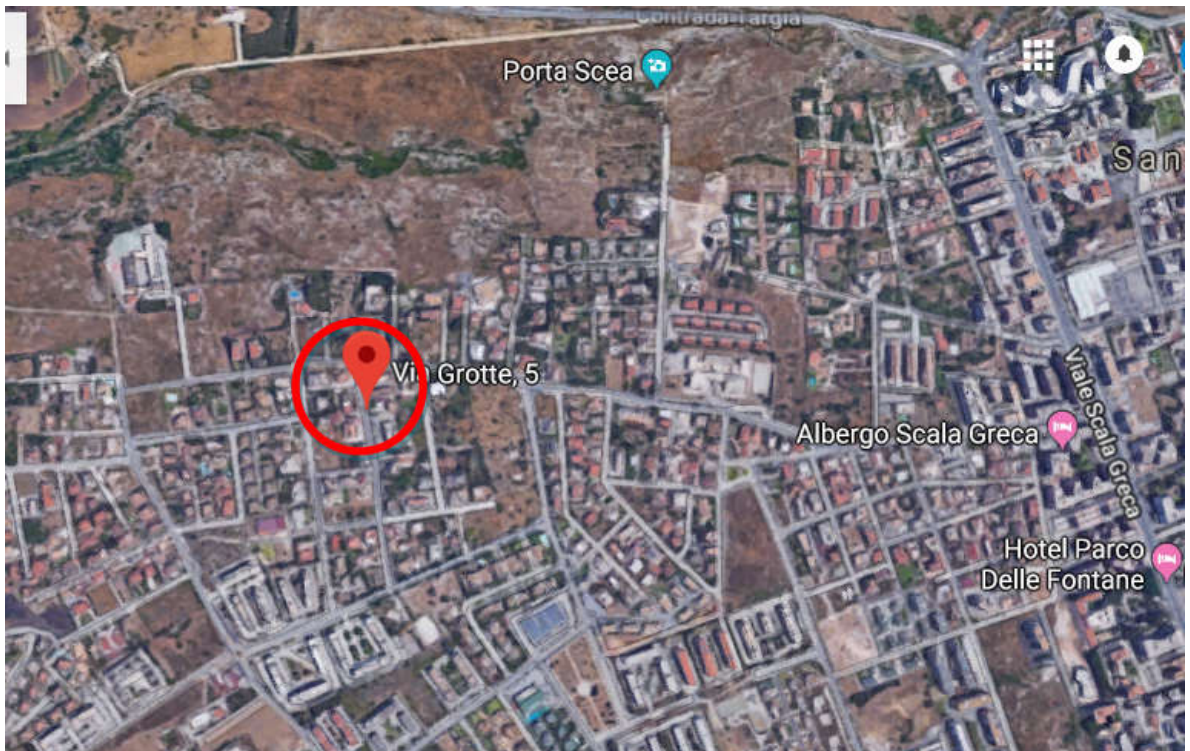

# DOCUMENTAZIONE FOTOGRAFICA

IMMOBILE IN SIRACUSA VIA GROTTE N°5 PIANO T  
DATI CATASTALI: FOGLIO 28 P.LLA 896 SUB 14

MAPPA (DA GOOGLE MAPS)

AEROFOTO (DA GOOGLE MAPS)

PLANIMETRIA CATASTALE CON I CONI OTTICI