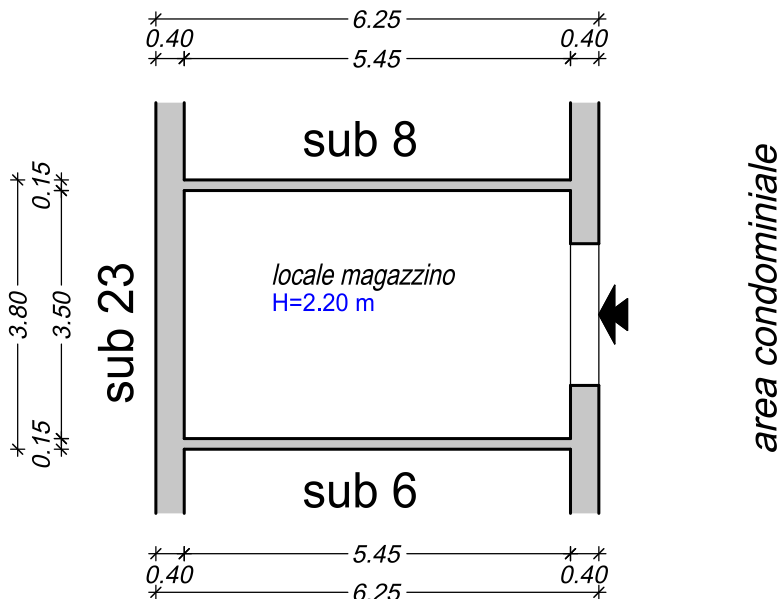

Viale Maria (Celle Ligure) n°429  
 pianta piano terra - scala 1:100  
 Fg.694; p.lla 144; sub.7

lotto 2

Viale Maria (Celle Ligure) n°429  
 pianta piano terra - scala 1:100  
 Fg.694; p.lla 144; sub.9

lotto 3