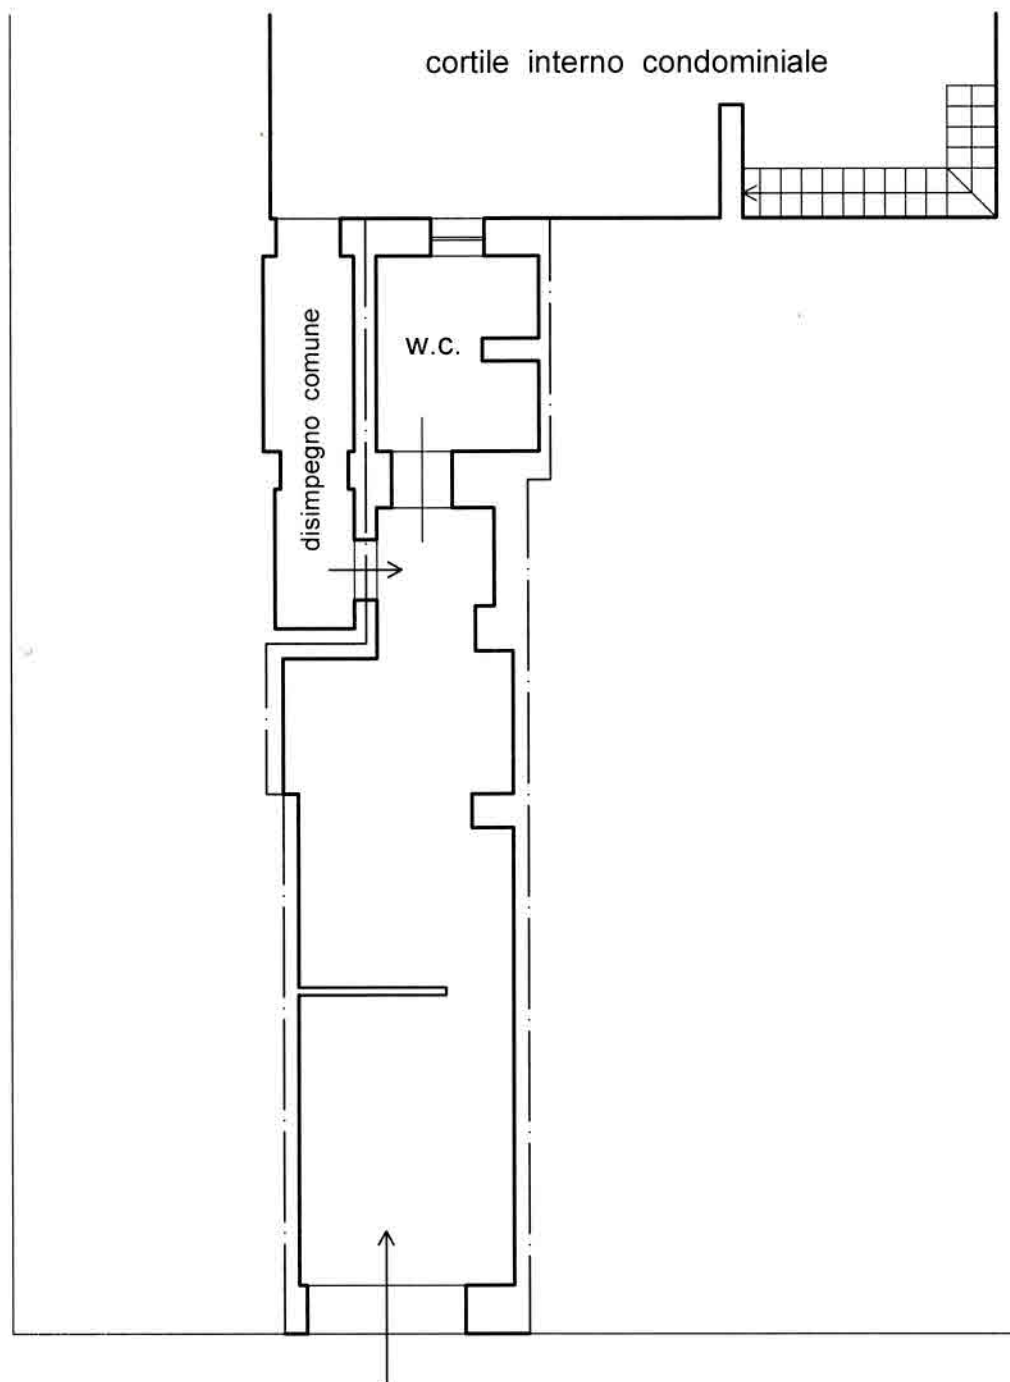

COMUNE DI TRAPANI

foglio 302 particella 221 subalterno 21

PIANTA PIANO TERRA

scala 1:100

via San Francesco d'Assisi