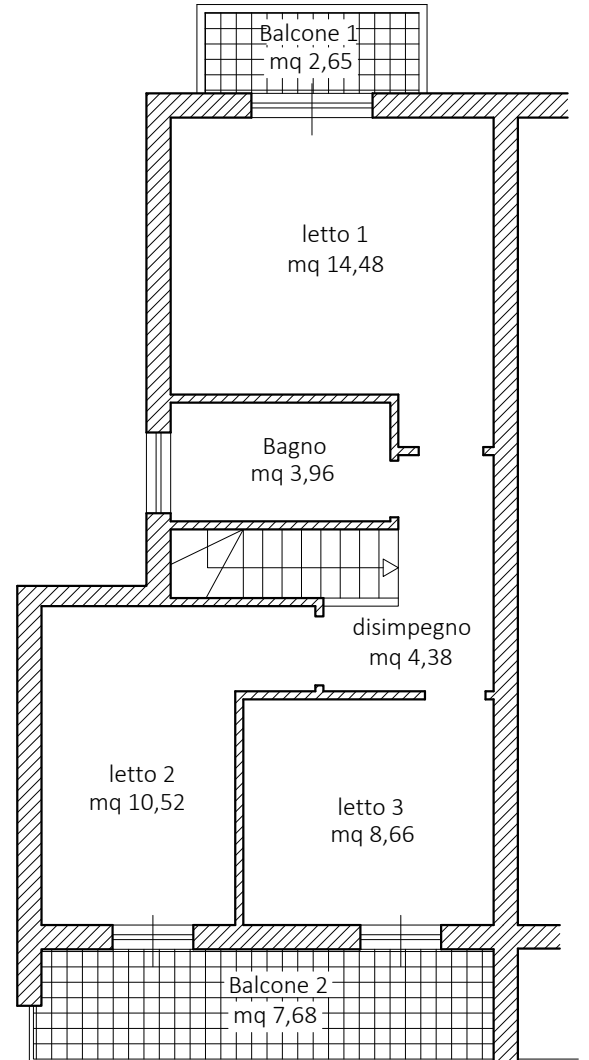

VIA MARINA DI SORSO

PLANIMETRIA PIANO TERRA con CORTE ESCLUSIVA

(Rilievo del 9 settembre 2024)

Tribunale di Civitavecchia Esecuzione Immobiliare R.G.E. 129/2024

Scala 1:200

PLANIMETRIA PIANO TERRA E PIANO PRIMO
(Rilievo del 9 settembre 2024)

Tribunale di Civitavecchia Esecuzione Immobiliare R.G.E. 129/2024

Scala 1:100

PLANIMETRIA PIANO SEMINTERRATO

(Rilievo del 9 settembre 2024)

Tribunale di Civitavecchia Esecuzione Immobiliare R.G.E. 129/2024

Scala 1:100

PLANIMETRIA PIANO TERRA E PIANO PRIMO

da PROGETTO

Tribunale di Civitavecchia Esecuzione Immobiliare R.G.E. 129/2024

Scala 1:100