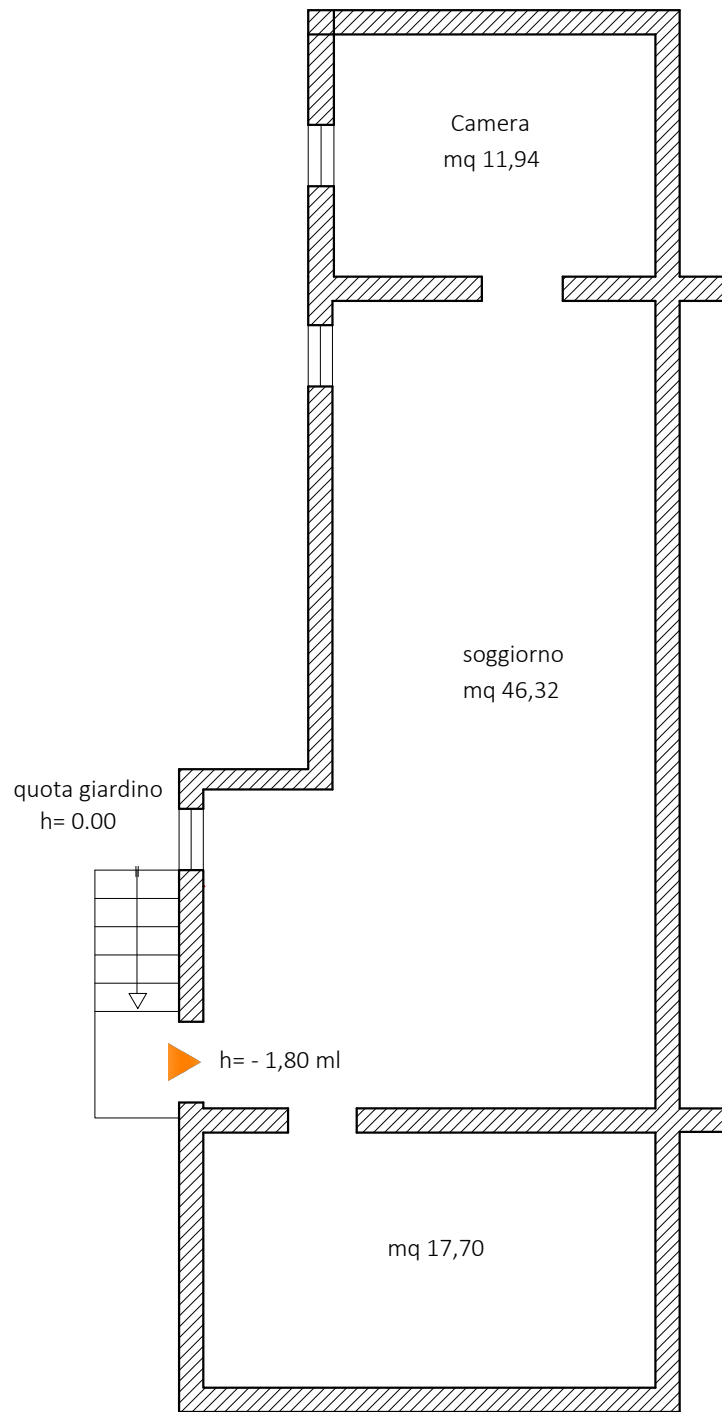

VIA MARINA DI SORSO

PLANIMETRIA PIANO TERRA con CORTE ESCLUSIVA

(Rilievo del 9 settembre 2024)

Tribunale di Civitavecchia Esecuzione Immobiliare R.G.E. 129/2024

Scala 1:200

PLANIMETRIA PIANO TERRA E PIANO PRIMO
(Rilievo del 9 settembre 2024)

Tribunale di Civitavecchia Esecuzione Immobiliare R.G.E. 129/2024

Scala 1:100

PLANIMETRIA PIANO SEMINTERRATO

(Rilievo del 9 settembre 2024)

Tribunale di Civitavecchia Esecuzione Immobiliare R.G.E. 129/2024

Scala 1:100

PLANIMETRIA PIANO TERRA E PIANO PRIMO

da PROGETTO

Tribunale di Civitavecchia Esecuzione Immobiliare R.G.E. 129/2024

Scala 1:100