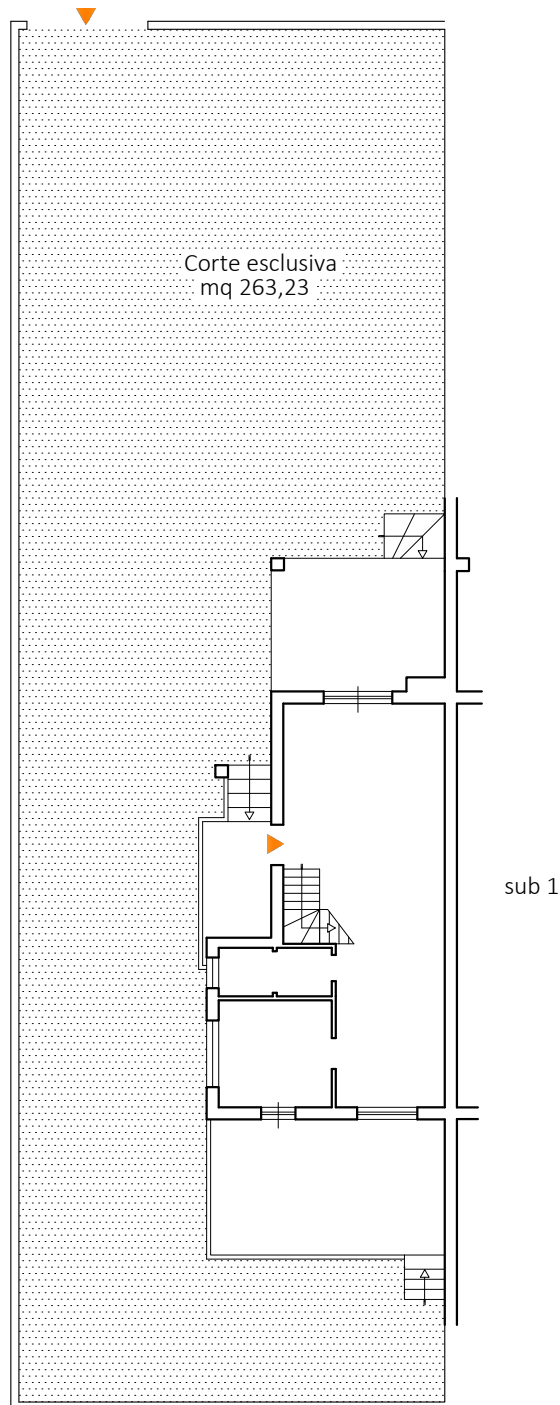

VIA MARINA DI SORSO

PLANIMETRIA PIANO TERRA con CORTE ESCLUSIVA

(Rilievo del 9 settembre 2024)

Tribunale di Civitavecchia Esecuzione Immobiliare R.G.E. 129/2024

Scala 1:200

PLANIMETRIA PIANO TERRA E PIANO PRIMO
(Rilievo del 9 settembre 2024)

Tribunale di Civitavecchia Esecuzione Immobiliare R.G.E. 129/2024

Scala 1:100

PLANIMETRIA PIANO SEMINTERRATO

(Rilievo del 9 settembre 2024)

Tribunale di Civitavecchia Esecuzione Immobiliare R.G.E. 129/2024

Scala 1:100

PLANIMETRIA PIANO TERRA E PIANO PRIMO

da PROGETTO

Tribunale di Civitavecchia Esecuzione Immobiliare R.G.E. 129/2024

Scala 1:100