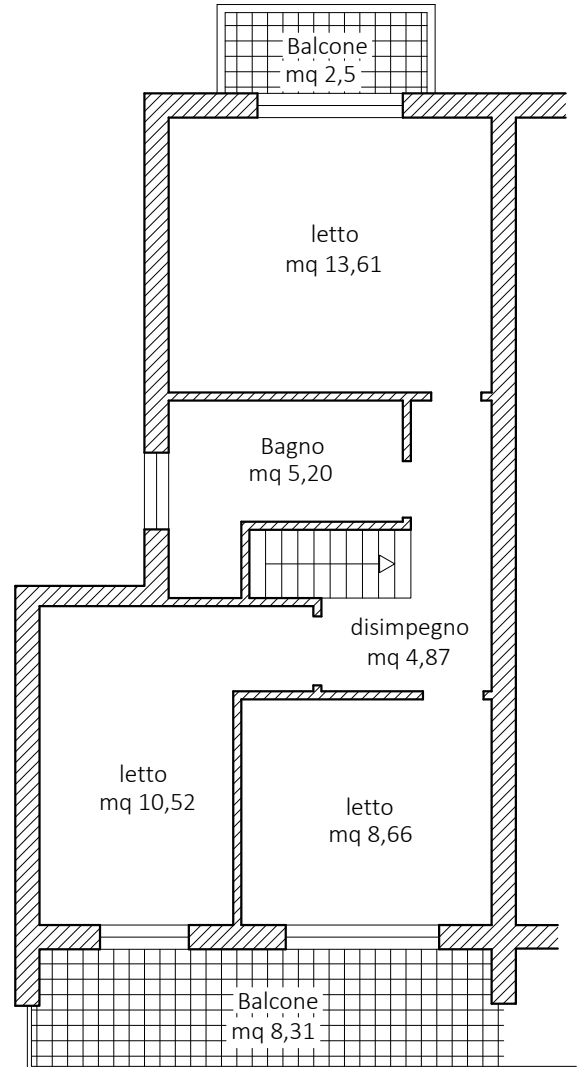

VIA MARINA DI SORSO

PLANIMETRIA PIANO TERRA con CORTE ESCLUSIVA

(Rilievo del 9 settembre 2024)

Tribunale di Civitavecchia Esecuzione Immobiliare R.G.E. 129/2024

Scala 1:200

PLANIMETRIA PIANO TERRA E PIANO PRIMO
(Rilievo del 9 settembre 2024)

Tribunale di Civitavecchia Esecuzione Immobiliare R.G.E. 129/2024

Scala 1:100

PLANIMETRIA PIANO SEMINTERRATO

(Rilievo del 9 settembre 2024)

Tribunale di Civitavecchia Esecuzione Immobiliare R.G.E. 129/2024

Scala 1:100

PLANIMETRIA PIANO TERRA E PIANO PRIMO

da PROGETTO

Tribunale di Civitavecchia Esecuzione Immobiliare R.G.E. 129/2024

Scala 1:100