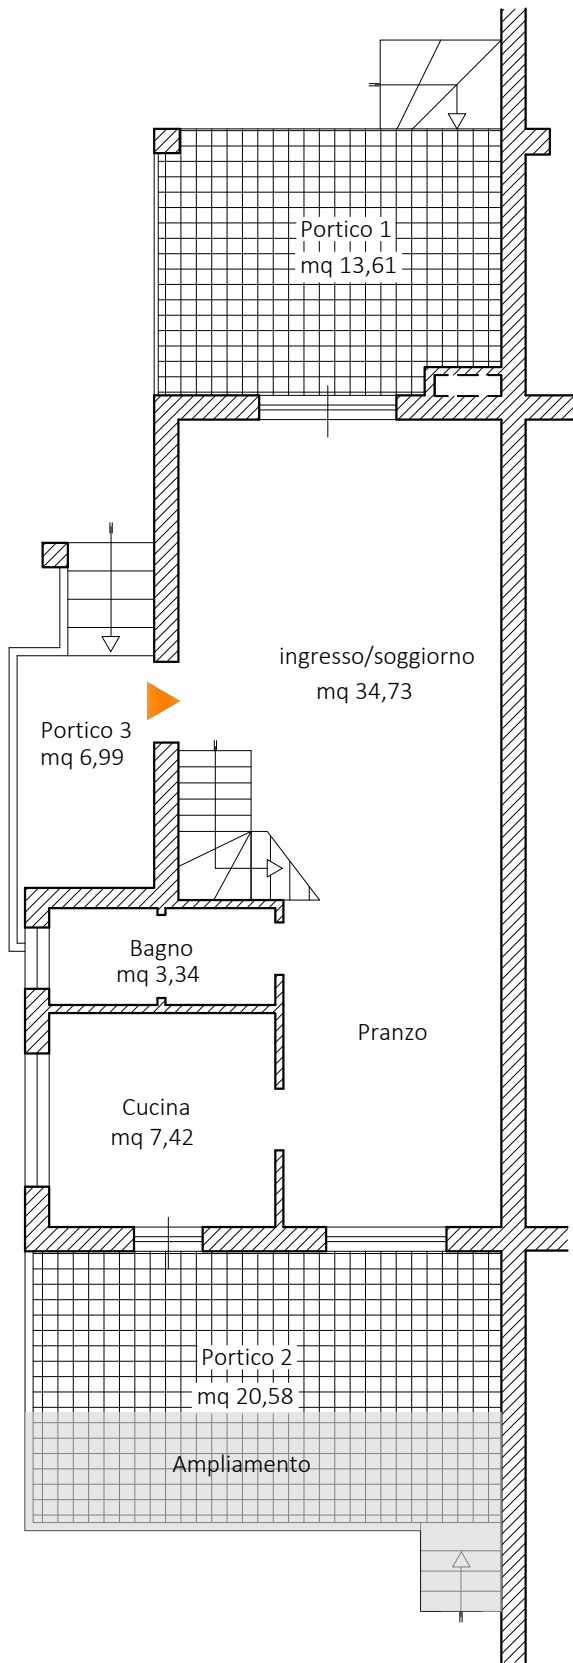

VIA MARINA DI SORSO

PLANIMETRIA PIANO TERRA con CORTE ESCLUSIVA

(Rilievo del 9 settembre 2024)

Tribunale di Civitavecchia Esecuzione Immobiliare R.G.E. 129/2024

Scala 1:200

PLANIMETRIA PIANO TERRA E PIANO PRIMO
(Rilievo del 9 settembre 2024)

Tribunale di Civitavecchia Esecuzione Immobiliare R.G.E. 129/2024

Scala 1:100

PLANIMETRIA PIANO SEMINTERRATO

(Rilievo del 9 settembre 2024)

Tribunale di Civitavecchia Esecuzione Immobiliare R.G.E. 129/2024

Scala 1:100

PLANIMETRIA PIANO TERRA E PIANO PRIMO

da PROGETTO

Tribunale di Civitavecchia Esecuzione Immobiliare R.G.E. 129/2024

Scala 1:100