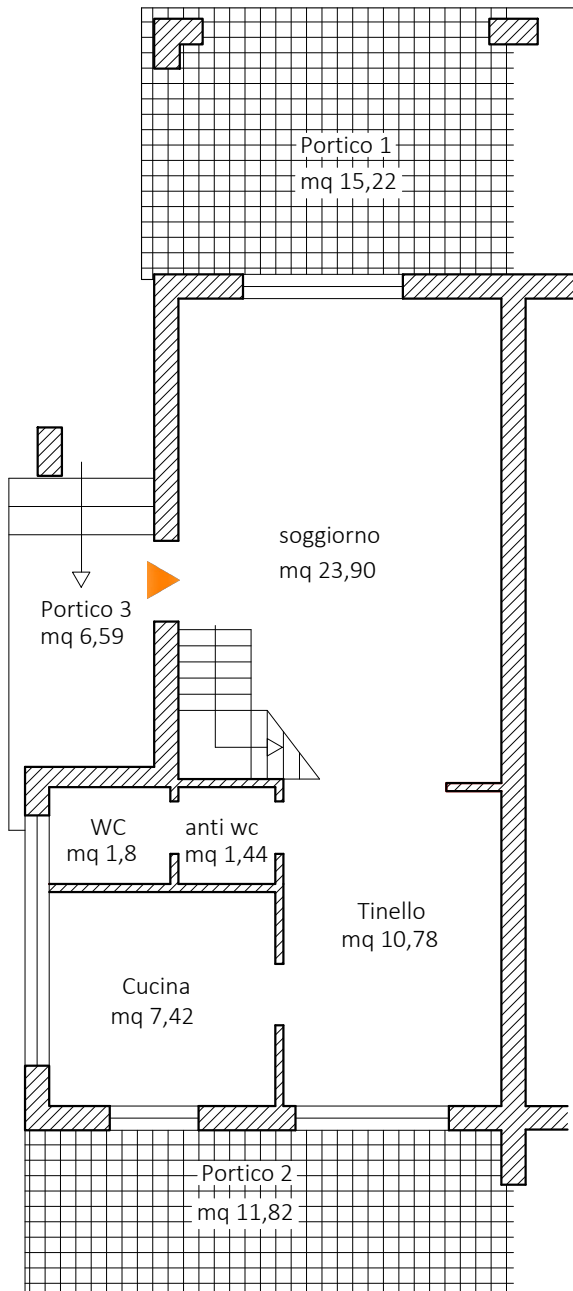

VIA MARINA DI SORSO

PLANIMETRIA PIANO TERRA con CORTE ESCLUSIVA

(Rilievo del 9 settembre 2024)

Tribunale di Civitavecchia Esecuzione Immobiliare R.G.E. 129/2024

Scala 1:200

PLANIMETRIA PIANO TERRA E PIANO PRIMO
(Rilievo del 9 settembre 2024)

Tribunale di Civitavecchia Esecuzione Immobiliare R.G.E. 129/2024

Scala 1:100

PLANIMETRIA PIANO SEMINTERRATO

(Rilievo del 9 settembre 2024)

Tribunale di Civitavecchia Esecuzione Immobiliare R.G.E. 129/2024

Scala 1:100

PLANIMETRIA PIANO TERRA E PIANO PRIMO

da PROGETTO

Tribunale di Civitavecchia Esecuzione Immobiliare R.G.E. 129/2024

Scala 1:100