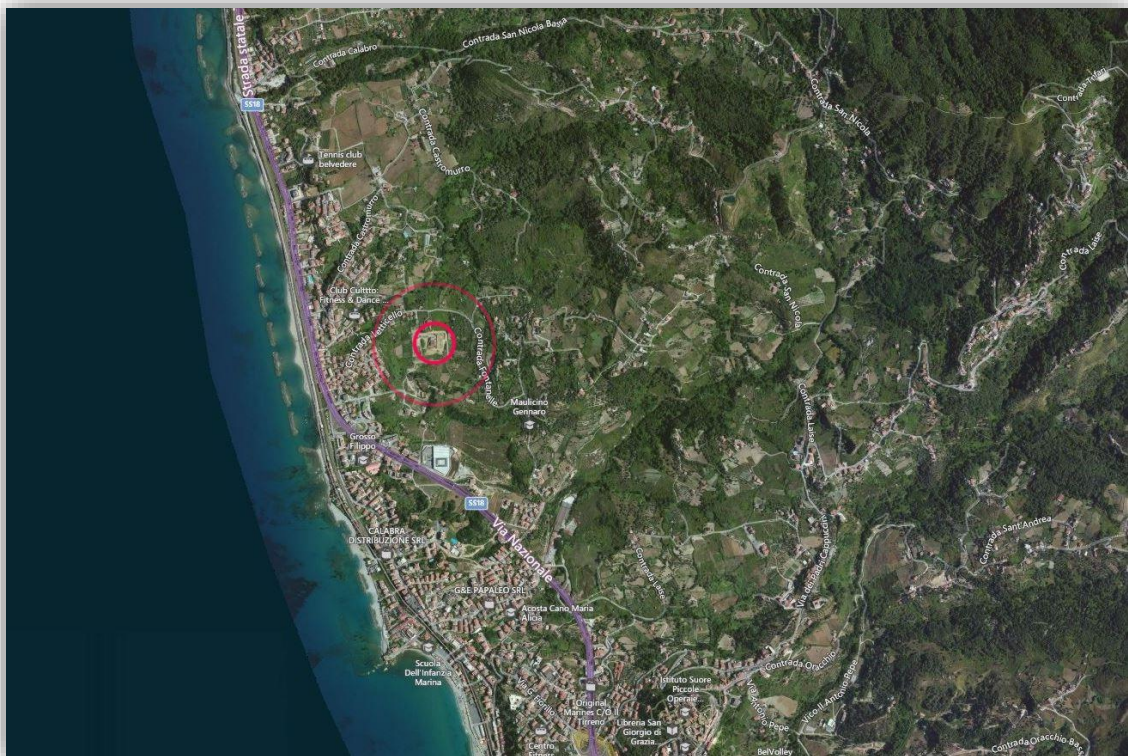

IMMOBILE 3 - MAPPA DI INQUADRAMENTO TERRITORIALE
COORDINATE DELL'IMMOBILE: LAT. 39°38'02 N, LON. 15°51'00" E

IMMOBILE 3 - FOTO AEREA DELLA ZONA
COORDINATE DELL'IMMOBILE: LAT. 39°38'02 N, LON. 15°51'00" E

IMMOBILE 3 - LOCALIZZAZIONE DI DETTAGLIO
COORDINATE DELL'IMMOBILE: LAT. 39°38'02 N, LON. 15°51'00" E

IMMOBILI 3 - DELIMITAZIONE DEL LOTTO SU FOTO AEREA
COORDINATE DELL'IMMOBILE: LAT. 39°38'02 N, LON. 15°51'00" E