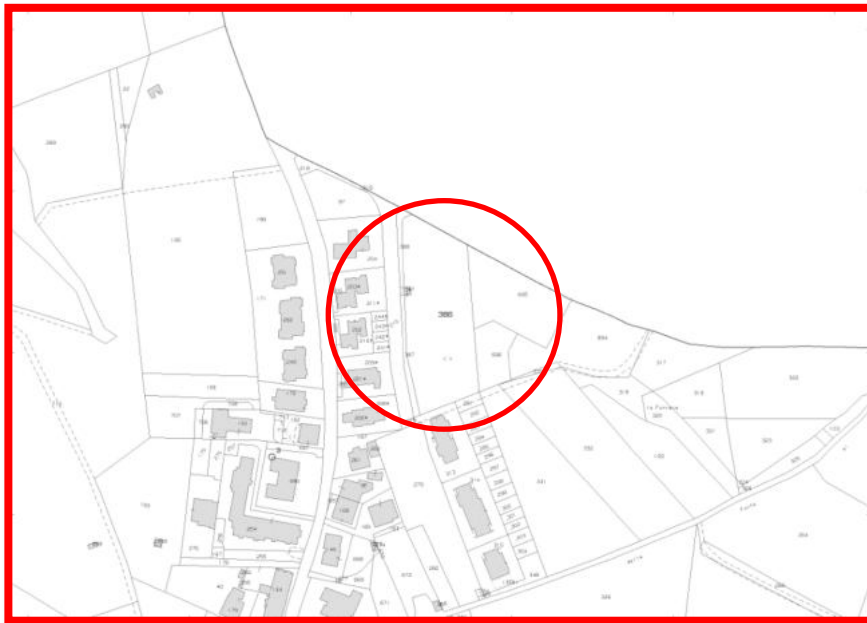

INQUADRAMENTO GENERALE

Certaldo – Via degli Olivi snc.

Foglio di mappa 14, particella 386

*Giudice: Dr.ssa PASQUALINA PRINCIPALE
Tecnico incaricato: Geom. Francesco Zingoni*