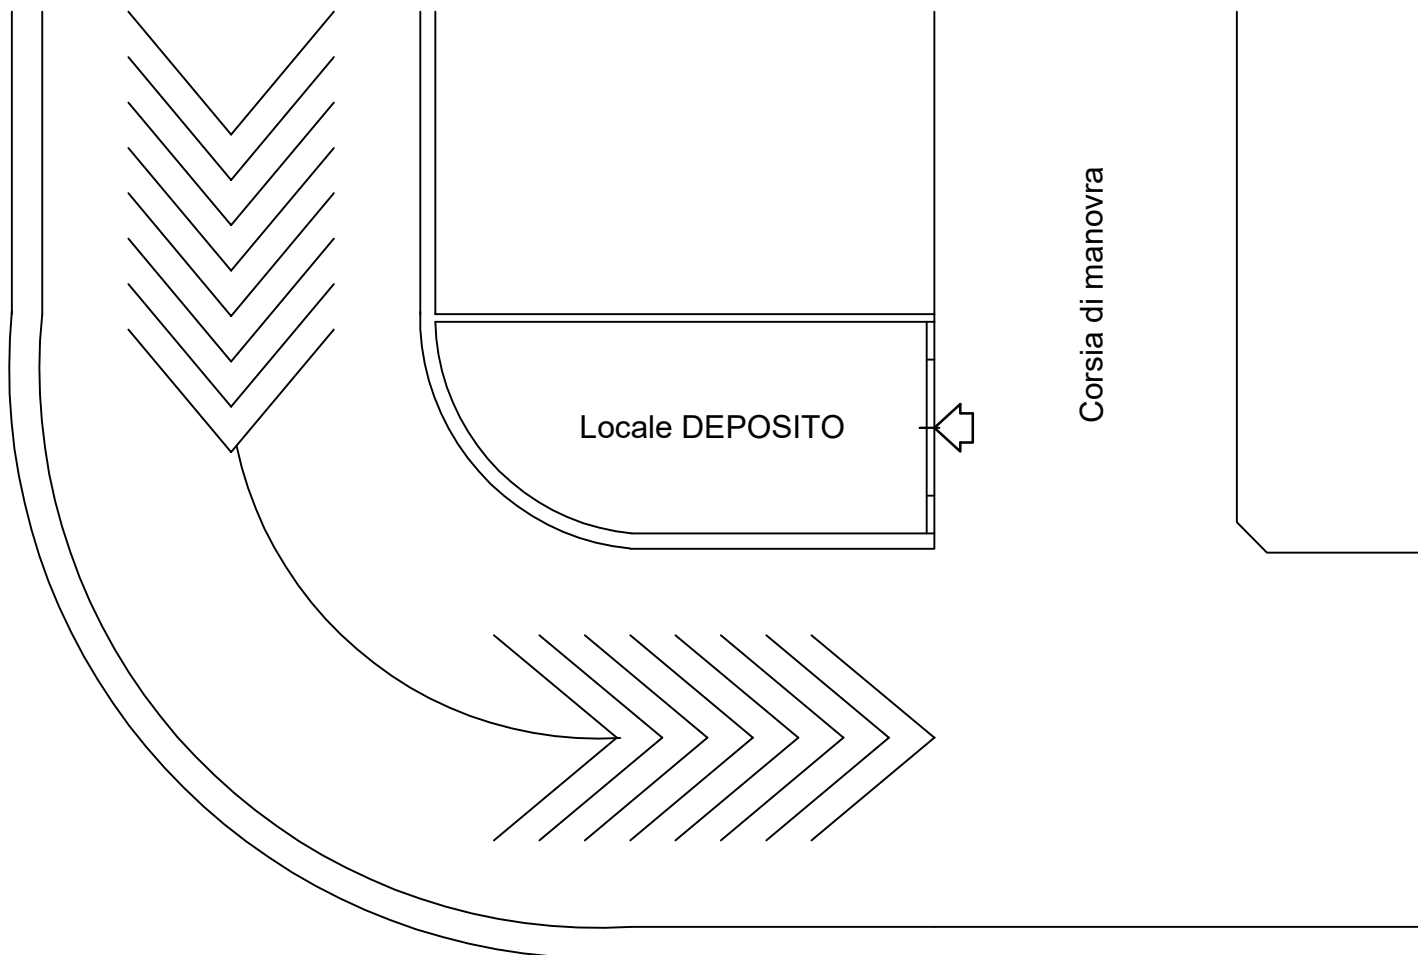

LOTTO UNICO

(Esecuzione Immob. 131/20 c/o Tribunale Foggia)

PLANIMETRIA (Rilevata)

Locale Deposito S2

Via G. Caggianelli n.6 FOGGIA

H= 3.45 m.

scala: 1:100

L'esperto/ctu
(ing. Giovanbattista Barrassi)