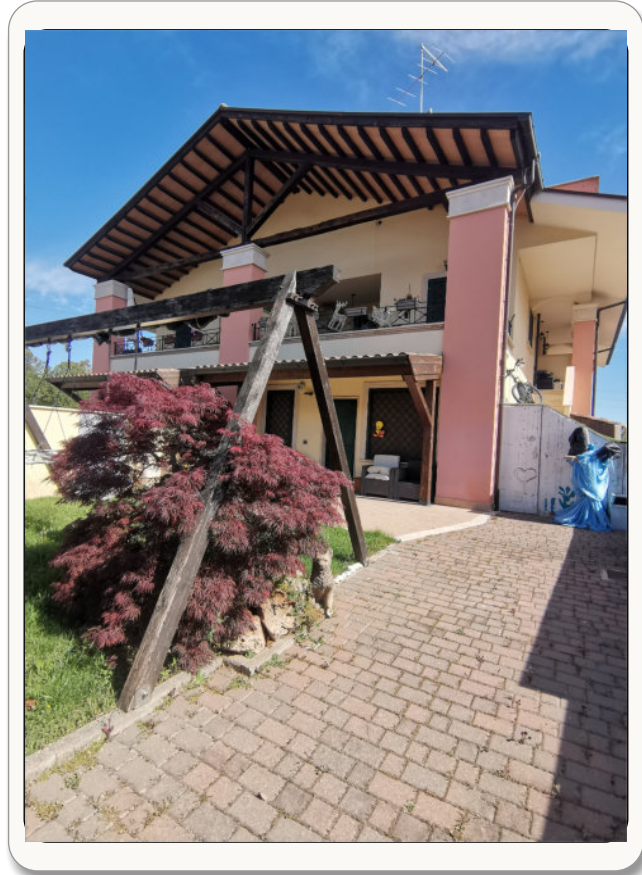

Tribunale di Velletri

PERIZIA ESTIMATIVA

Appartamento ubicato a Pomezia (RM)
via delle Primule n. 28, edificio 'A', interno 1, piano Terra

Fg. 33, Part. 1687, Sub. 501

Esecuzione Immobiliare n. 5/2024

promossa da

Vista del cancello d'ingresso dell'appartamento da via delle Primule

Vista dal cancello d'ingresso verso il viale del giardino 1
di accesso all'appartamento adibito a posto macchina

Vista dal viale d'ingresso del giardino verso l'appartamento