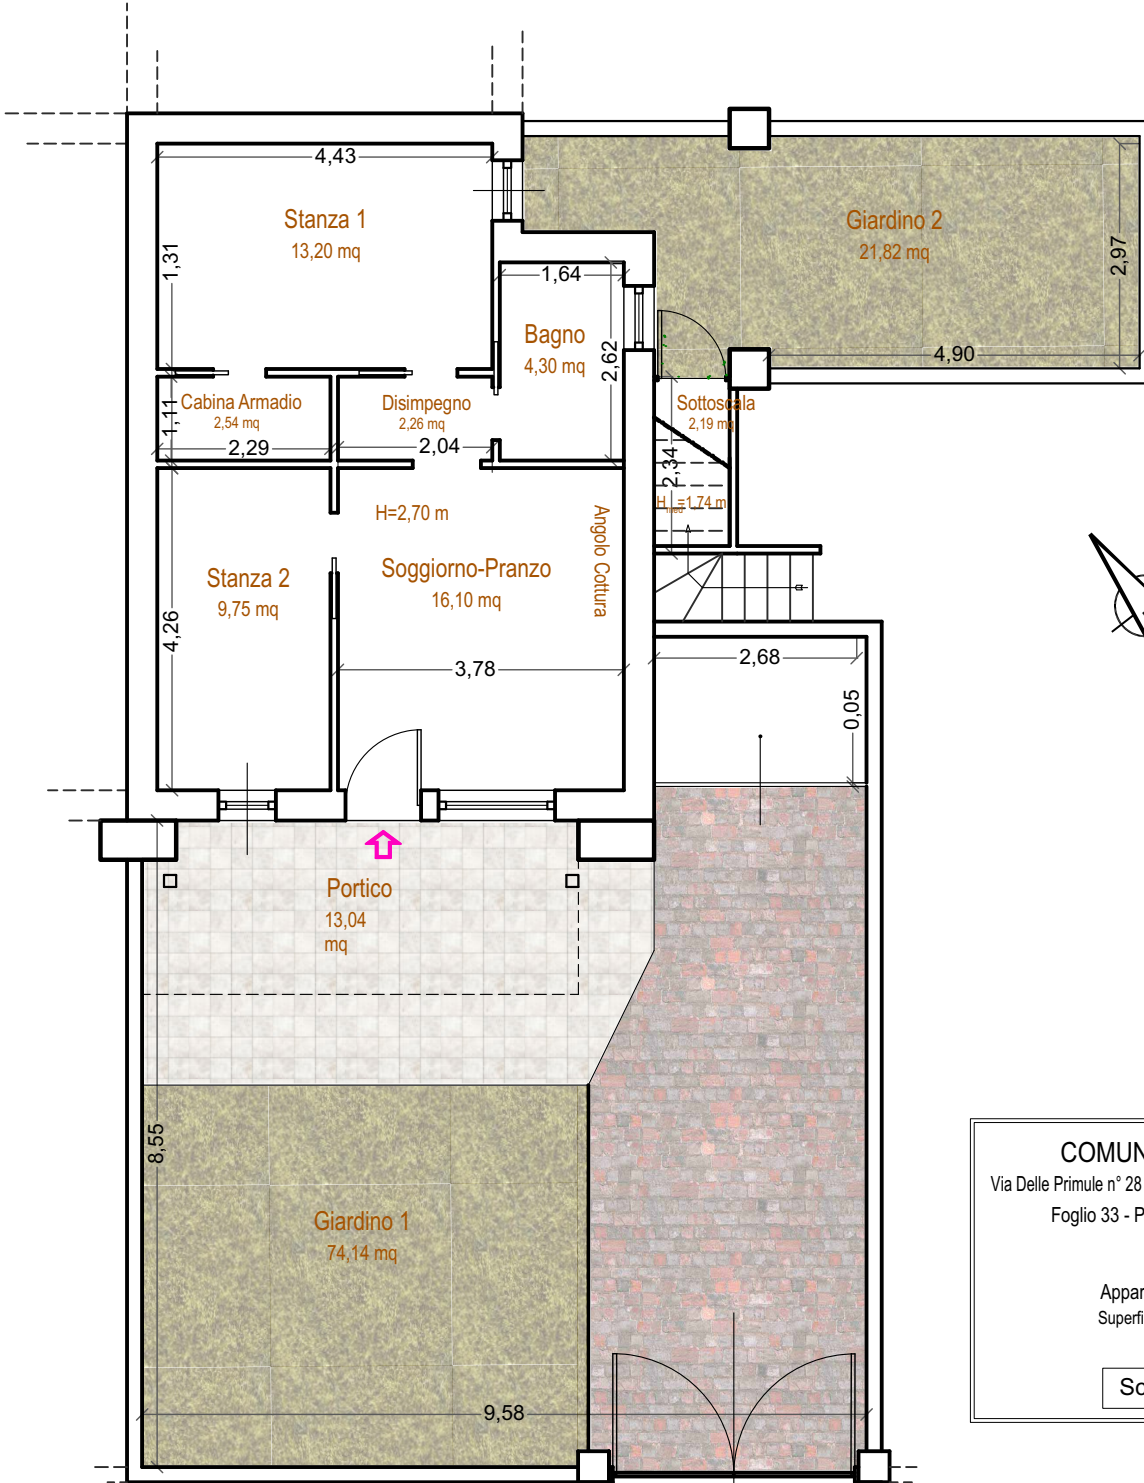

COMUNE DI POMEZIA
Via Delle Primule n° 28 - Piano Terra - Int. n° 1 - Edificio "A"
Foglio 33 - Particella 1687 sub. 501

Appartamento in villino
Superficie Lorda 60,57 mq

Scala 1:100.