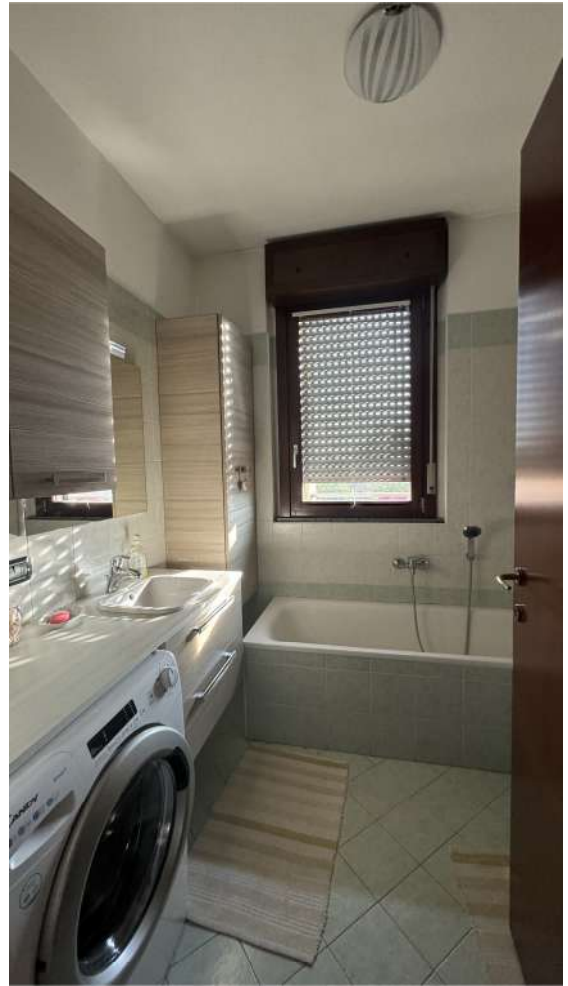

# FOTOGRAFIE

VISTA APPARTAMENTO LATO OVEST

VISTA PALAZZINA

Firmato Da: RIBALDONE VALERIA Emesso Da: ARUBAPEC S.P.A. NG CA 3 Serial#: 351fac3eb14b3812209e23c3c813a9a12

INGRESSO AL COMPLESSO

VISTA LATO SUD

VISTA LATO SUD

SOGGIORNO-ANGOLO COTTURA "a1"

BAPEC S.P.A. NG CA 3 Serial#: 351ace3eb11b3812209e2a30c0e93head12

Firmato Da: RIBALDONE VALERIA EmeS

BALCONE "a6"

BALCONE "a6"

CAMERA "a4"

BAGNO "a2"

CAMERA "a4"