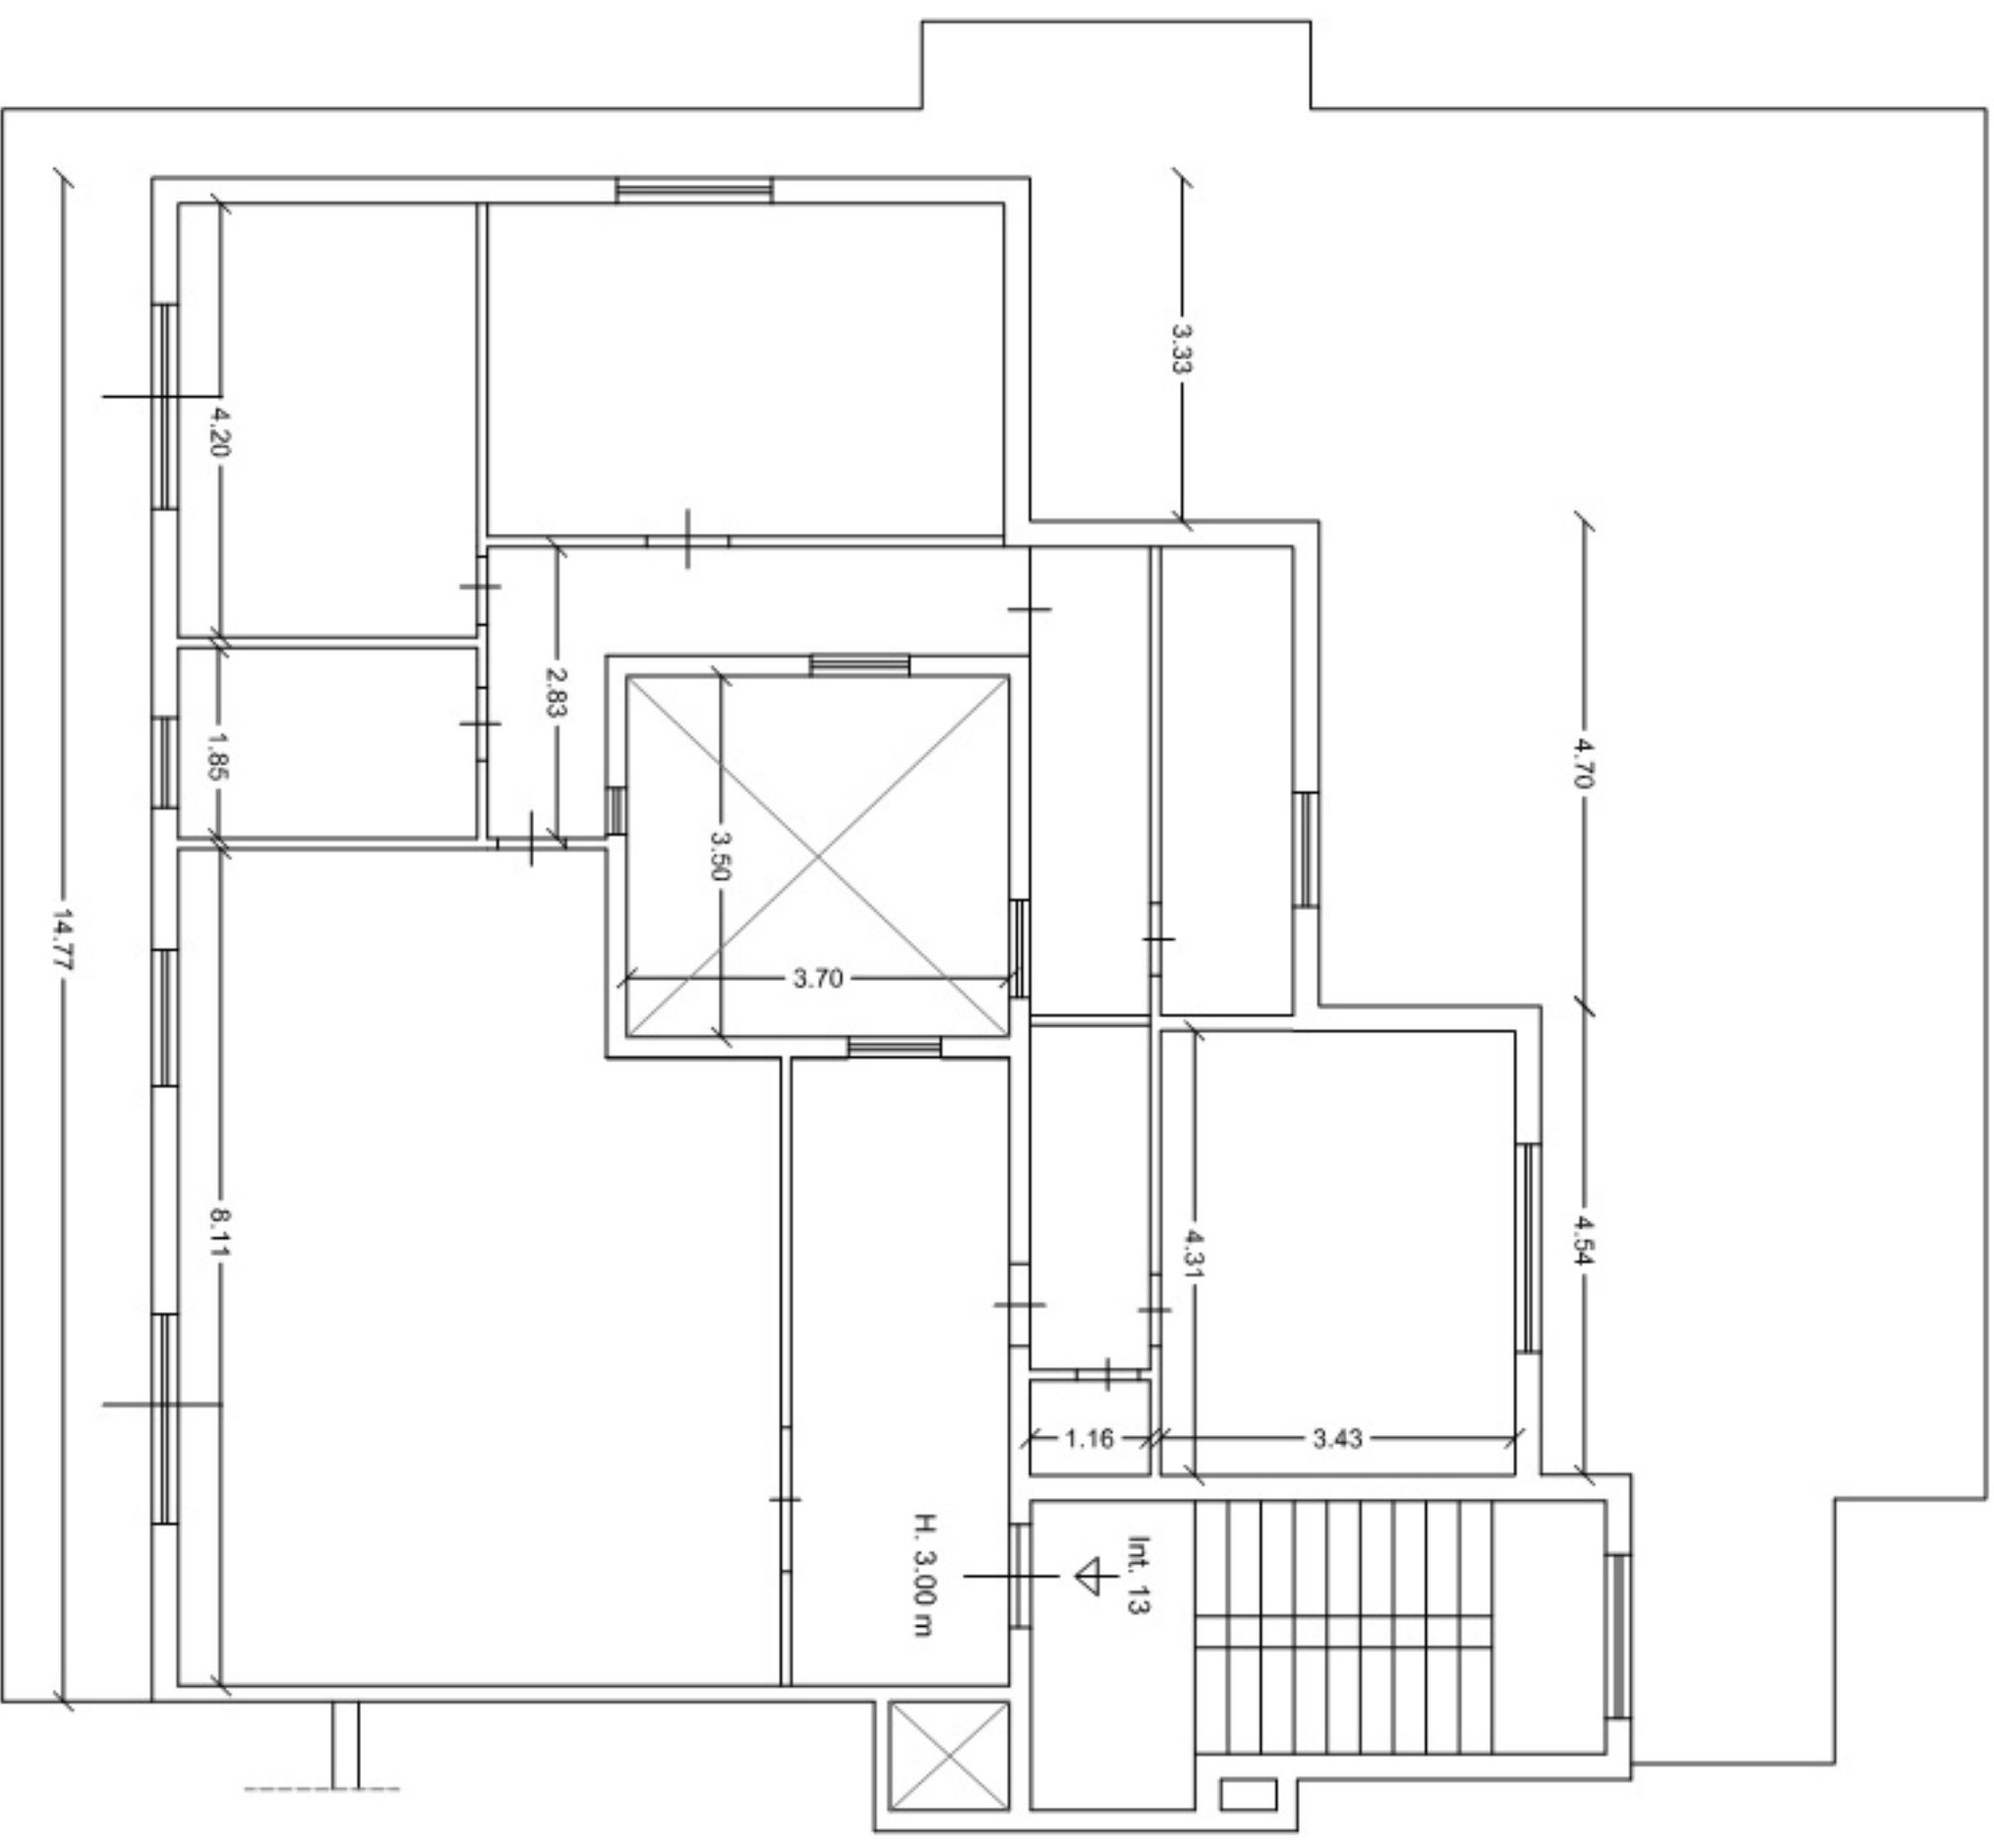

GRAFICO ASSENTITO: PRATICA EDILIZIA n° 1132/68 del 10.08.1968

DATI

SUPERFICI ASSENTITE	
- PIANO QUARTO:	
ABITAZIONE	
SUP. LORDA:	148,79 mq
SUP. UTILE:	128,78 mq
LOCALI ACCESSORI	
Terrazzo:	
SUP. UTILE:	124,04 mq

Genzano di Roma (Rm)

PIANTA PIANO QUARTO - Interno N. 13 - SCALA 1:100
Catasto Fabbricati: Foglio 11 - Part.Illa 765, sub.19