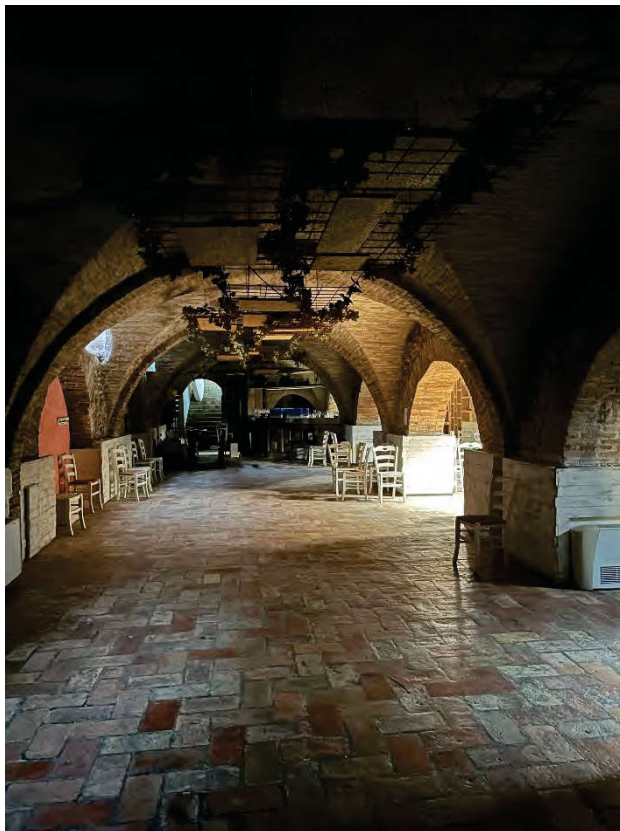

***Ripostiglio sul retro del bagno disabili al piano seminterrato***

**Studio di Ingegneria Civile**  
**ING. FRANCESCO VALERI**

*Ripostiglio sul retro del bagno disabili al piano seminterrato*

*Locale montacarichi al piano interrato*

**Studio di Ingegneria Civile**  
**ING. FRANCESCO VALERI**

*Vista locale seminterrato verso uscita principale*

*Vista locale seminterrato verso guardaroba*

**Studio di Ingegneria Civile**  
**ING. FRANCESCO VALERI**