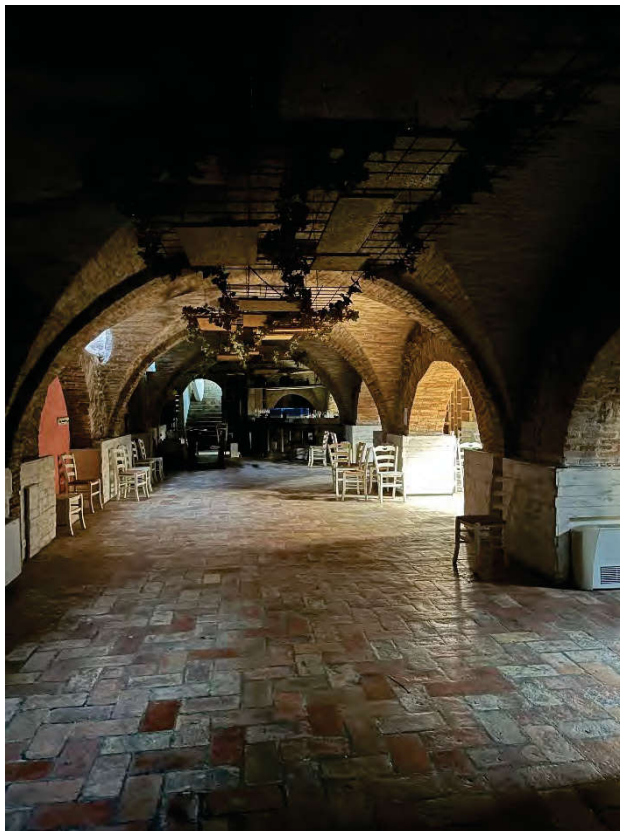

***Ripostiglio sul retro del bagno disabili al piano seminterrato***

**Studio di Ingegneria Civile**  
**ING. FRANCESCO VALERI**

*Ripostiglio sul retro del bagno disabili al piano seminterrato*

*Locale montacarichi al piano interrato*

**Studio di Ingegneria Civile**  
**ING. FRANCESCO VALERI**

*Vista locale seminterrato verso uscita principale*

*Vista locale seminterrato verso guardaroba*

**Studio di Ingegneria Civile**  
**ING. FRANCESCO VALERI**

*Vista locale seminterrato verso scala cucina*

*Vista scala dal seminterrato all'ingresso principale*

**Studio di Ingegneria Civile**  
**ING. FRANCESCO VALERI**

***Vista bagni piano seminterrato***

***Bagno piano seminterrato***