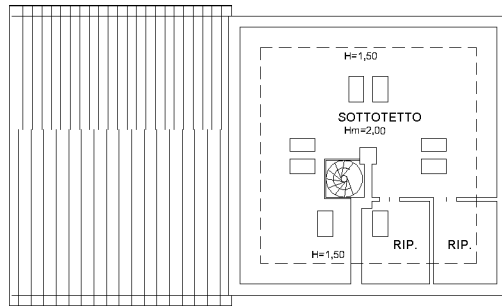

**Agenzia del Territorio
CATASTO FABBRICATI**
Ufficio provinciale di
Padova

Dichiarazione protocollo n. PD0237424 del 08/11/2006
Planimetria di u.i.u. in Comune di Rubano
Via Roma

Scala 1: 200

Identificativi Catastali:
Sezione: 7
Particella: 791
Subalterno: 2

Compilata da:
Pasquale Ruggero
Iscritto all'albo:
Geometri
Prov. Padova N. 3194

PIANO TERRA - h= 2,70

PIANO PRIMO

PIANO SECONDO

Ultima planimetria in atti

**Agenzia del Territorio
CATASTO FABBRICATI
Ufficio Provinciale di
Padova**

Dichiarazione protocollo n. PD0237424 del 08/11/2006

Planimetria di u.i.u. in Comune di Rubano

Via Roma

civ.

Identificativi Catastali:

Sezione:
Foglio: 7
Particella: 791
Subalterno: 3

Compilata da:
Pasquali Ruggero

Iscritto all'albo:
Geometri

Prov. Padova

N. 3194

Scheda n. 1

Scala 1:200

PIANO TERRA - h= 2,40

Ultima planimetria in atti