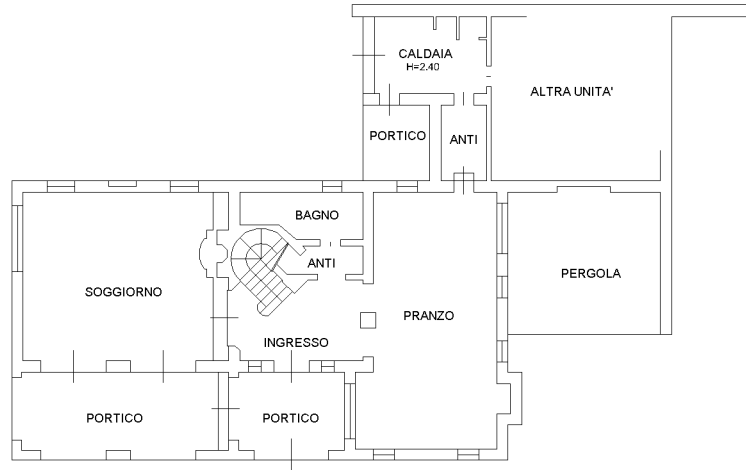

**Agenzia del Territorio
CATASTO FABBRICATI**
Ufficio provinciale di
Padova

Dichiarazione protocollo n. PD0237424 del 08/11/2006
Planimetria di u.i.u. in Comune di Rubano
Via Roma

Scala 1: 200

Identificativi Catastali:
Sezione: 7
Particella: 791
Subalterno: 2

Compilata da:
Pasquale Ruggero
Iscritto all'albo:
Geometri
Prov. Padova N. 3194

PIANO TERRA - h= 2,70

PIANO PRIMO

PIANO SECONDO

Ultima planimetria in atti

**Agenzia del Territorio
CATASTO FABBRICATI
Ufficio Provinciale di
Padova**

Iscritto all'albo:
Geometri

Prov. Padova

N. 3194

Scheda n. 1

Scala 1:200

PIANO TERRA - h= 2,40

Ultima planimetria in atti