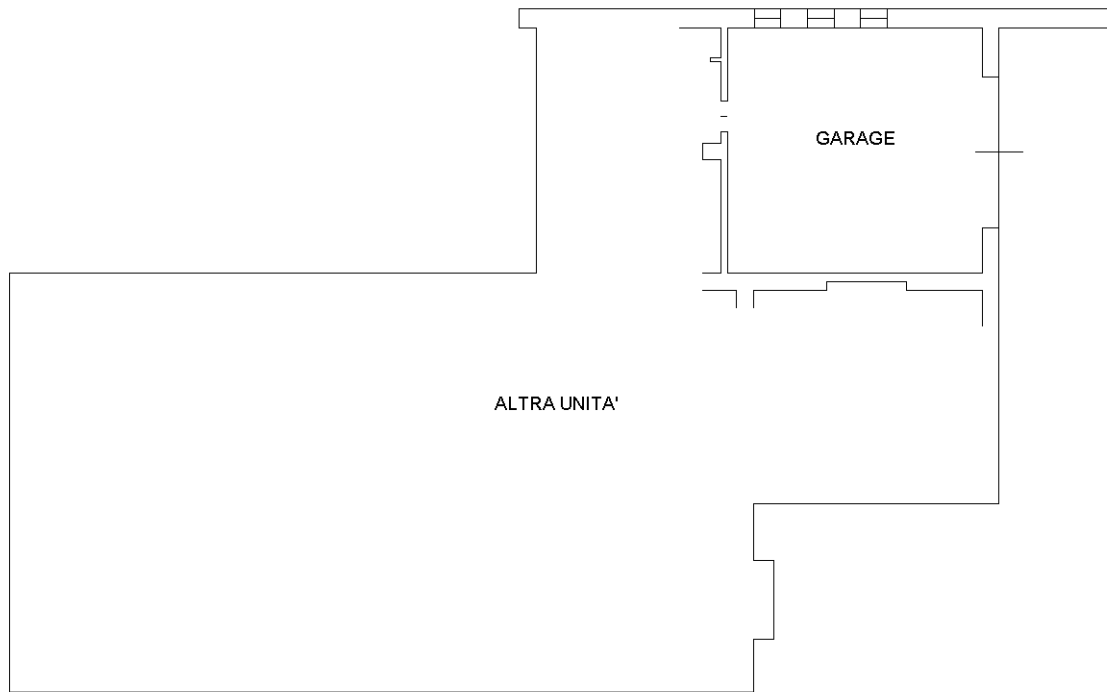

**Agenzia del Territorio
CATASTO FABBRICATI**
Ufficio provinciale di
Padova

Dichiarazione protocollo n. PD0237424 del 08/11/2006
Planimetria di u.i.u. in Comune di Rubano
Via Roma

Scala 1: 200

Identificativi Catastali:
Sezione: 7
Particella: 791
Subalterno: 2

Iscritto all'albo:
Geometri

Prov. Padova

N. 3194

Scheda n. 1

Scala 1:200

PIANO TERRA - h= 2,40

Ultima planimetria in atti