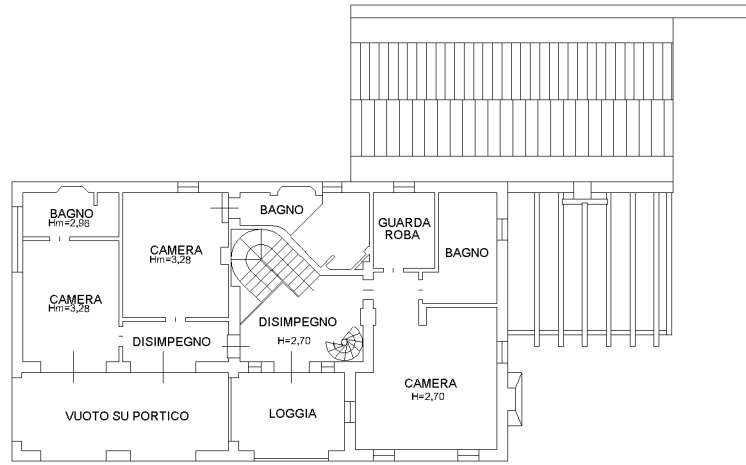

**Agenzia del Territorio
CATASTO FABBRICATI**
Ufficio provinciale di
Padova

Dichiarazione protocollo n. PD0237424 del 08/11/2006
Planimetria di u.i.u. in Comune di Rubano
Via Roma

Scala 1: 200

Identificativi Catastali:
Sezione: 7
Particella: 791
Subalterno: 2

Compilata da:
Pasquale Ruggero
Iscritto all'albo:
Geometri
Prov. Padova N. 3194

PIANO TERRA - h= 2,70

PIANO PRIMO

PIANO SECONDO

Ultima planimetria in atti

**Agenzia del Territorio
CATASTO FABBRICATI
Ufficio Provinciale di
Padova**

Iscritto all'albo:
Geometri

Prov. Padova

N. 3194

Scheda n. 1

Scala 1:200

PIANO TERRA - h= 2,40

Ultima planimetria in atti