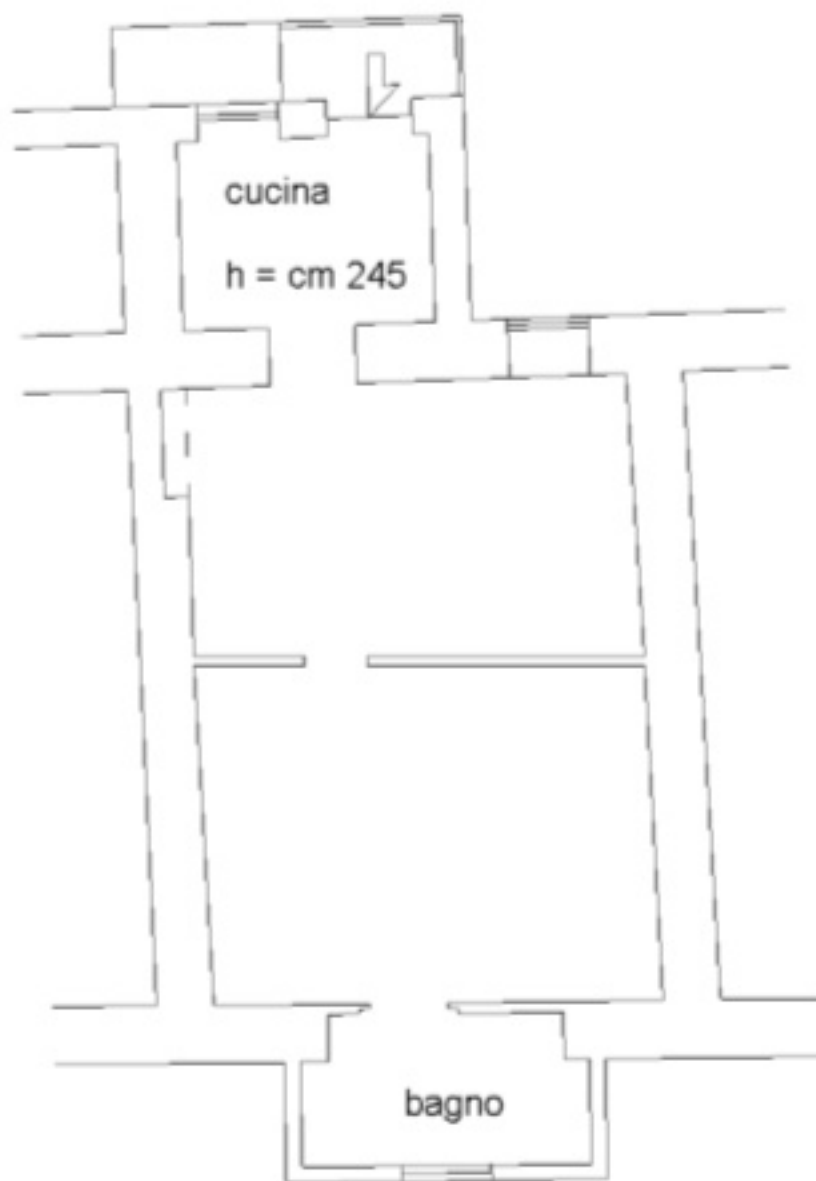

Veduta del portone di accesso all'appartamento

Veduta della facciata posteriore

Immagini del vano soggiorno e del soffitto

Immagini della camera verso la porta del bagno e del soffitto

Immagini del bagno

Veduta sul lato sinistro

Immagine dell'angolo cottura e della porta d'ingresso

**Agenzia del Territorio
CATASTO FABBRICATI
Ufficio Provinciale di
Roma**

Dichiarazione protocollo n. RM0710048^{del} 11/06/2010

Planimetria di u.i.u. in Comune di Rocca Di Papa

Via Della Costarella

civ. 4

Identificativi Catastali:

Sezione:
Foglio: 32
Particella: 573
Subalterno: 501

Compilata da:
Piacentini Luigi

Iscritto all'albo:
Geometri

Prov. Roma

N. 8744

Scheda n. 1

Scala 1:100

Abitazione
piano terra

h = cm 285

ALL 4

Ultima planimetria in atti