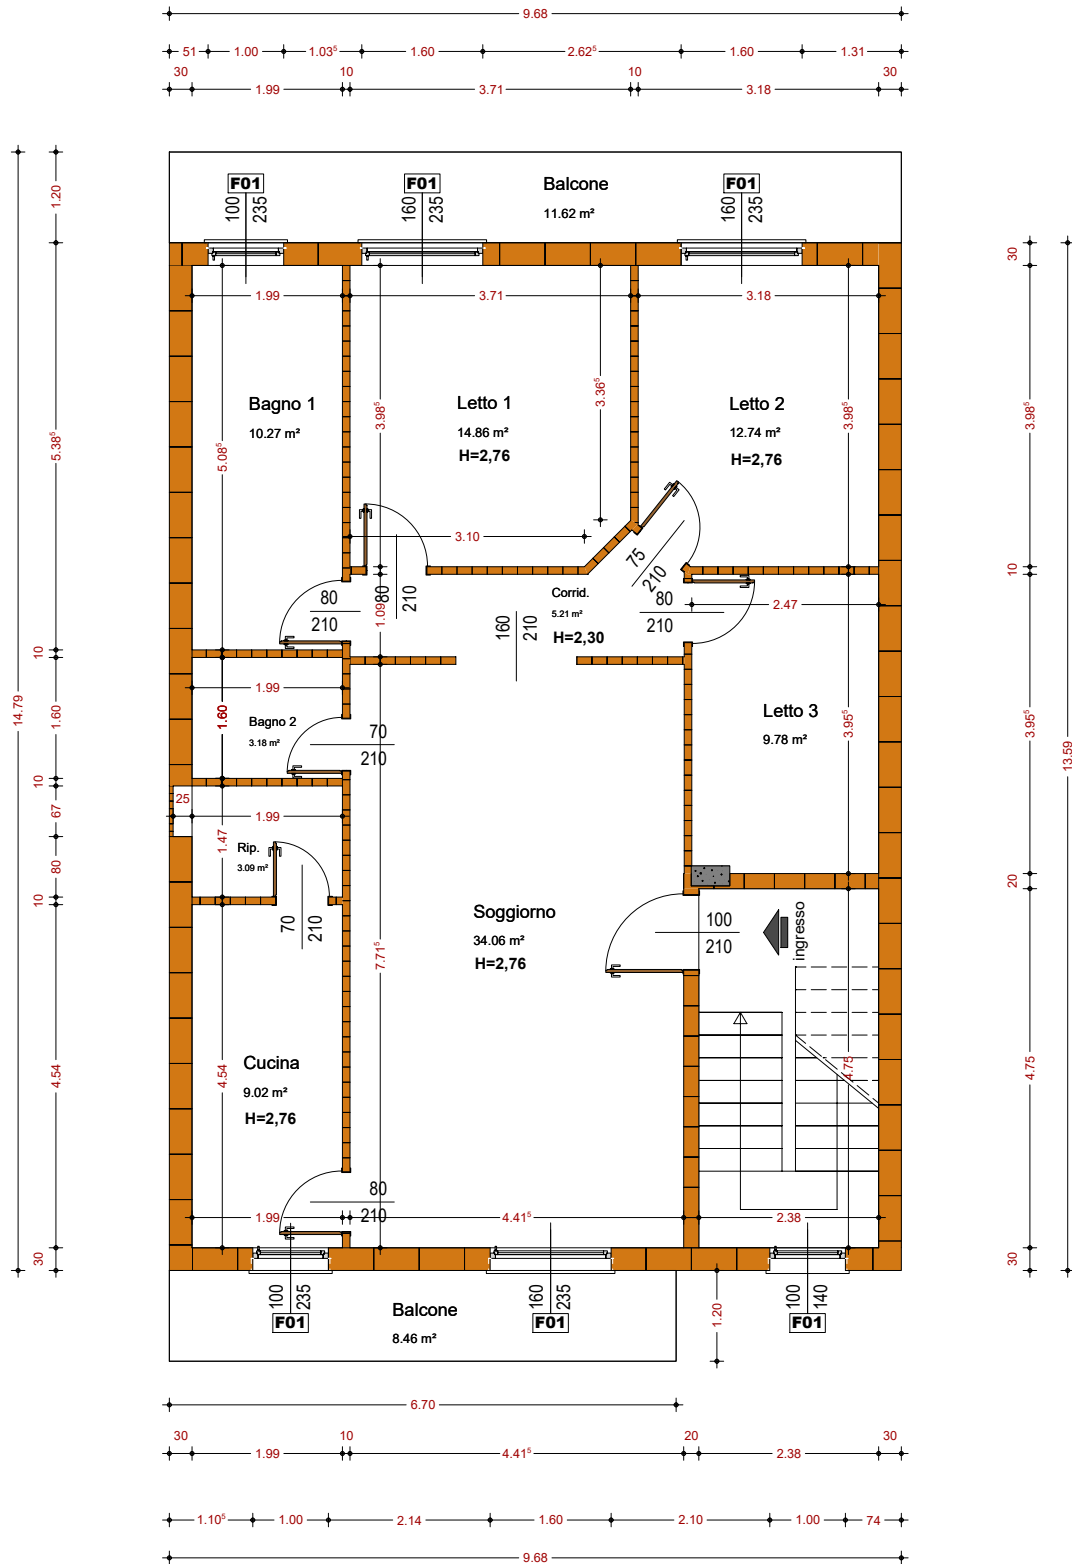

PLANIMETRIA DELLO STATO REALE DEI LUOGHI

PIANTA PIANO PRIMO

Scala 1:100

FG. 18 P.LLA 1107

FG. 18 P.LLA 1142

FG. 18 P.LLA 872

FG. 18 P.LLA 1140

PLANIMETRIA DELLO STATO REALE DEI LUOGHI

PIANTA PIANO SOTTOTETTO

Scala 1:100

FG. 18 P.LLA 1107

FG. 18 P.LLA 1142

FG. 18 P.LLA 872

FG. 18 P.LLA 1140

FG. 18 P.LLA 1140 SUB 1
BENE COUNE NON CENSIBILE