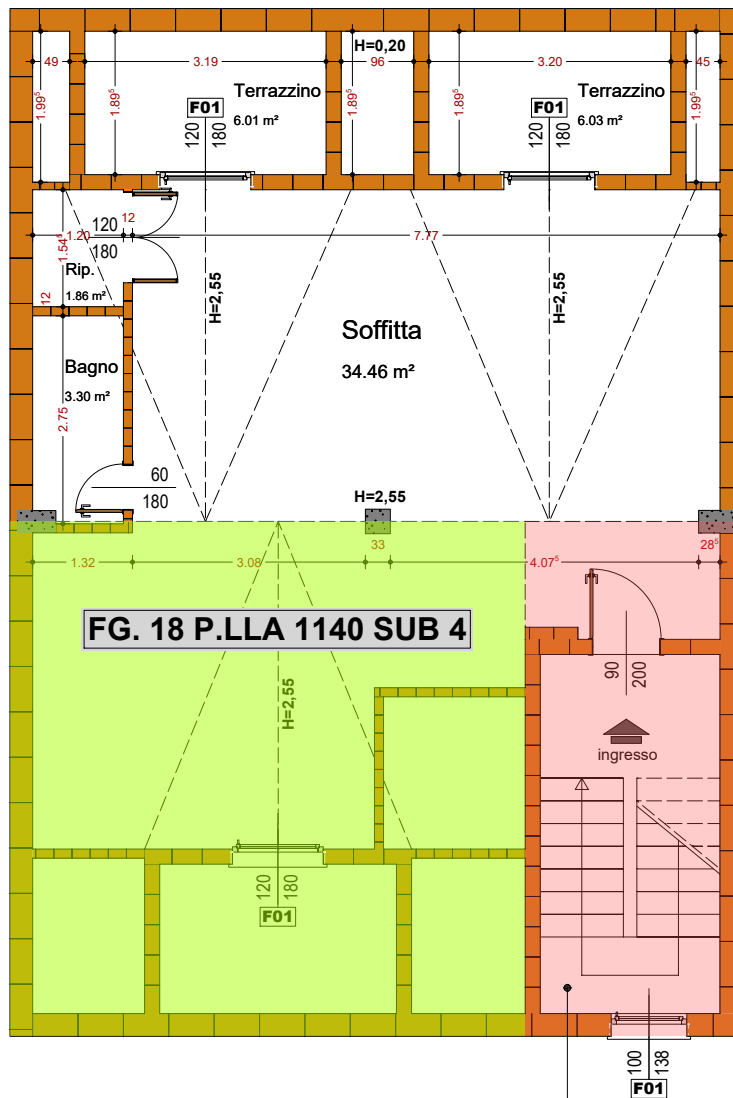

PLANIMETRIA DELLO STATO REALE DEI LUOGHI

PIANTA PIANO PRIMO

Scala 1:100

FG. 18 P.LLA 1107

FG. 18 P.LLA 1142

FG. 18 P.LLA 872

FG. 18 P.LLA 1140

PLANIMETRIA DELLO STATO REALE DEI LUOGHI

PIANTA PIANO SOTTOTETTO

Scala 1:100

FG. 18 P.LLA 1107

FG. 18 P.LLA 1142

FG. 18 P.LLA 872

FG. 18 P.LLA 1140

FG. 18 P.LLA 1140 SUB 1
BENE COUNE NON CENSIBILE