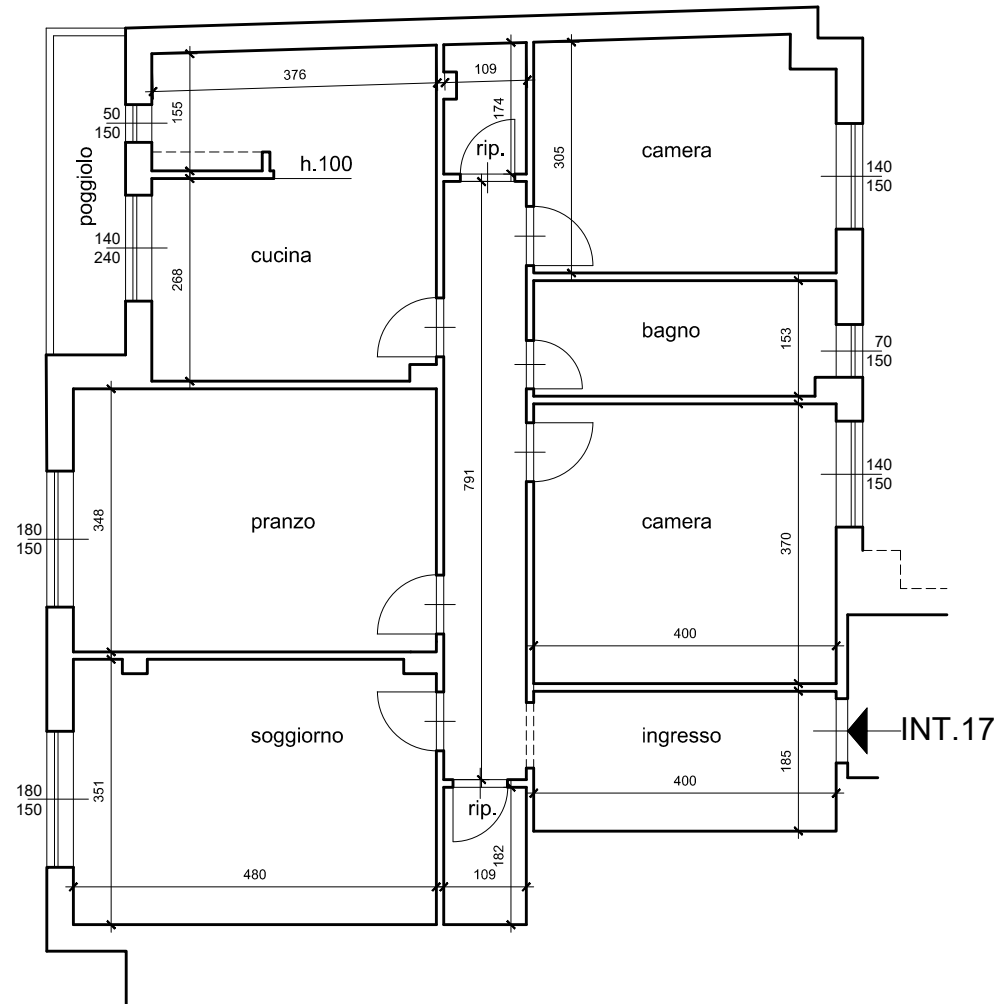

corso Trento Trieste

piazza Giacomo Carpaneto c.n.3 int.17  
stato attuale H.cm.275 - rilievo del 9.10.2024 - SCALA 1: 100