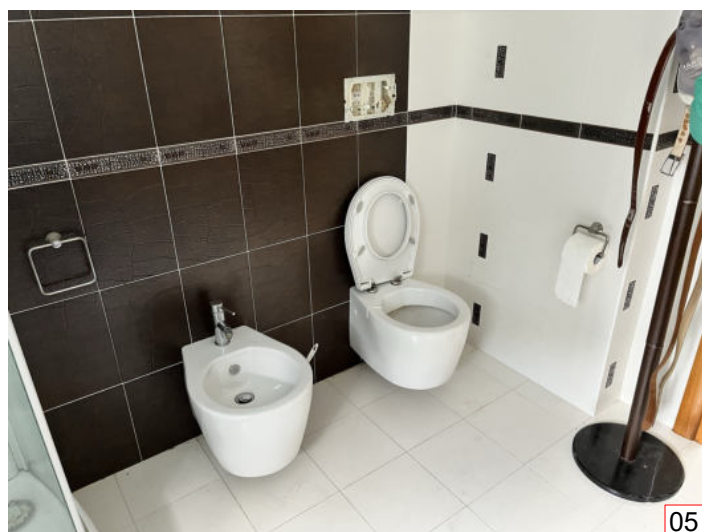

C.T.U. ARCHITETTO
SANDRO STEVANATO
MIRA (VE)
TELEFONO 041 422117
CELLULARE 3337198735
sandro.stevanato@gmail.com