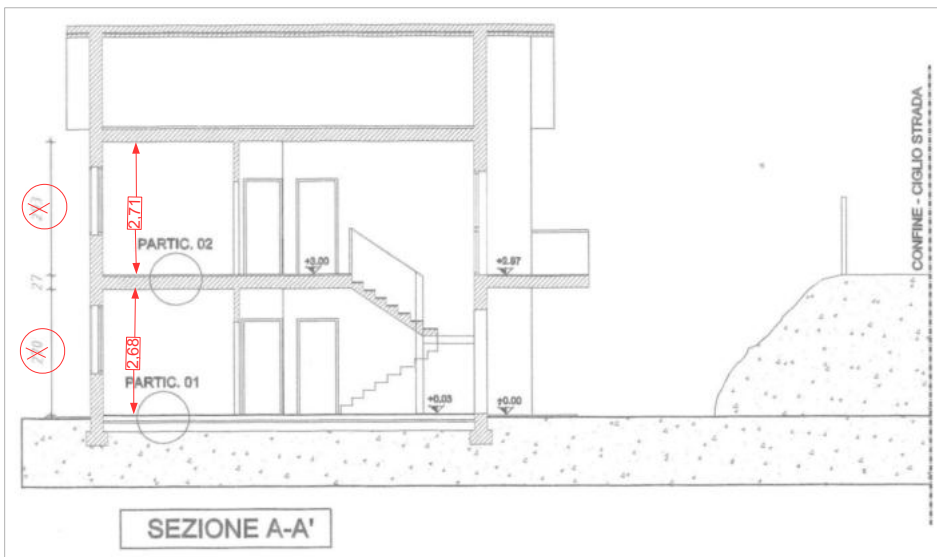

FOTO SATELLITE

Servitù apparente per accedere
al lotto da via Cavour

CAMPONOGARA (VE) - Via Cavour civ. 143/A – Fg. 6 – mapp. 397 subb. 5-6-7

C.T.U. ARCHITETTO
SANDRO STEVANATO
MIRA (VE)
TELEFONO 041 422117
CELLULARE 3337198735
sandro.stevanato@gmail.com

PLANIMETRIE INDICATIVE
(non in scala)

C.T.U. ARCHITETTO
SANDRO STEVANATO
MIRA (VE)
TELEFONO 041 422117
CELLULARE 3337198735
sandro.stevanato@gmail.com

PLANIMETRIE INDICATIVE
(non in scala)

stradina laterale di discesa per accedere al piano sottostrada