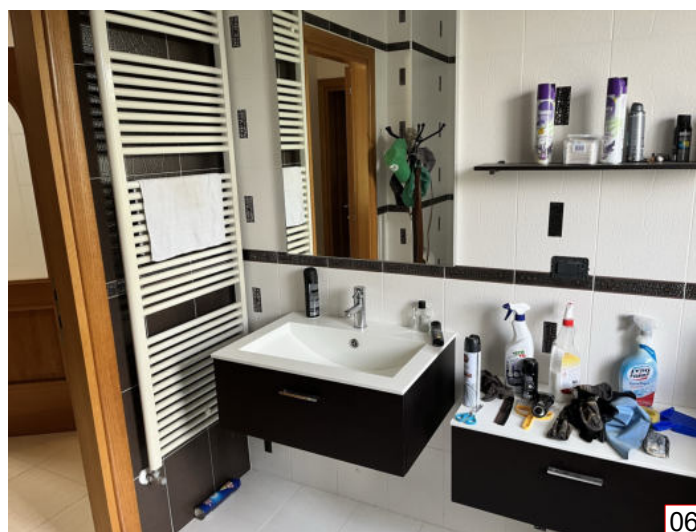

C.T.U. ARCHITETTO
SANDRO STEVANATO
MIRA (VE)
TELEFONO 041 422117
CELLULARE 3337198735
sandro.stevanato@gmail.com