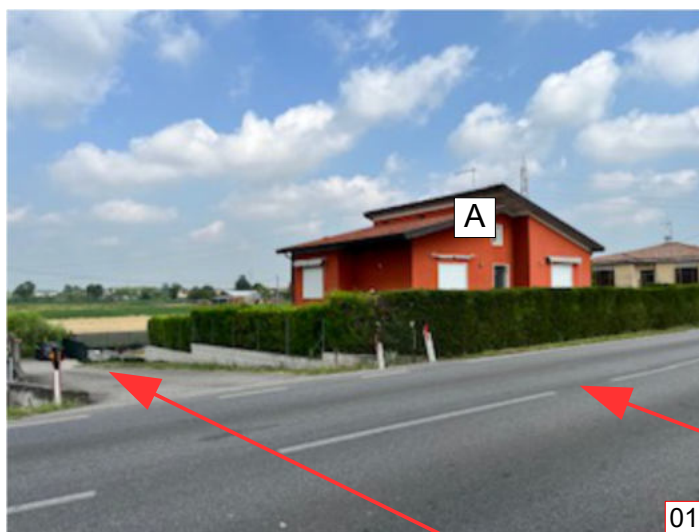

FOTO SATELLITE

Servitù apparente per accedere
al lotto da via Cavour

CAMPONOGARA (VE) - Via Cavour civ. 143/A – Fg. 6 – mapp. 397 subb. 5-6-7

C.T.U. ARCHITETTO
SANDRO STEVANATO
MIRA (VE)
TELEFONO 041 422117
CELLULARE 3337198735
sandro.stevanato@gmail.com

PLANIMETRIE INDICATIVE
(non in scala)

C.T.U. ARCHITETTO
SANDRO STEVANATO
MIRA (VE)
TELEFONO 041 422117
CELLULARE 3337198735
sandro.stevanato@gmail.com

PLANIMETRIE INDICATIVE
(non in scala)

stradina laterale di discesa per accedere al piano sottostrada