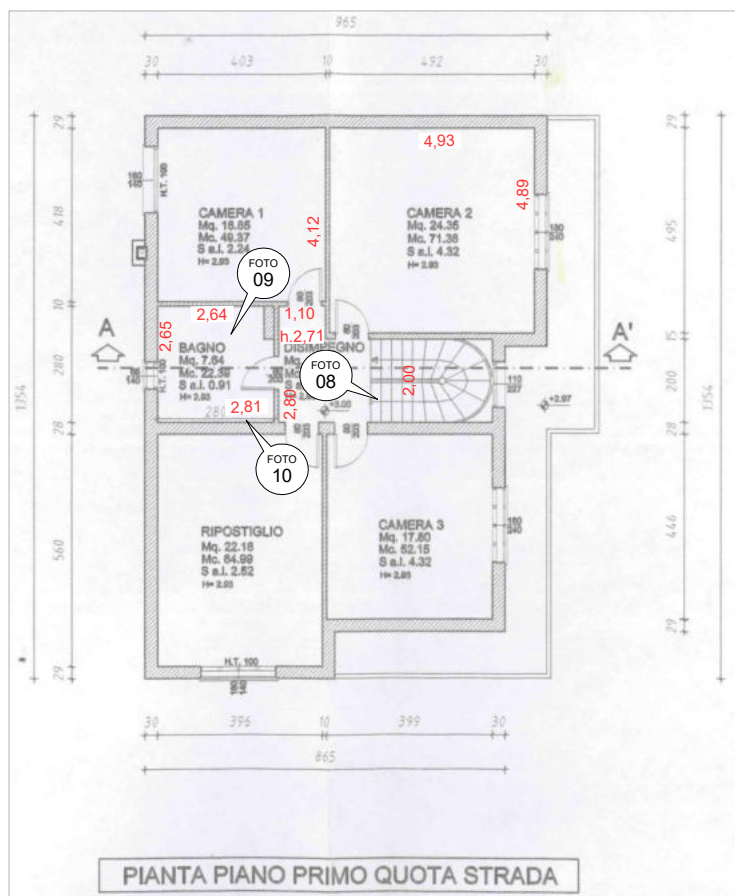

FOTO SATELLITE

Servitù apparente per accedere
al lotto da via Cavour

CAMPONOGARA (VE) - Via Cavour civ. 143/A – Fg. 6 – mapp. 397 subb. 5-6-7

C.T.U. ARCHITETTO
SANDRO STEVANATO
MIRA (VE)
TELEFONO 041 422117
CELLULARE 3337198735
sandro.stevanato@gmail.com

PLANIMETRIE INDICATIVE
(non in scala)

C.T.U. ARCHITETTO
SANDRO STEVANATO
MIRA (VE)
TELEFONO 041 422117
CELLULARE 3337198735
sandro.stevanato@gmail.com

PLANIMETRIE INDICATIVE
(non in scala)

stradina laterale di discesa per accedere al piano sottostrada