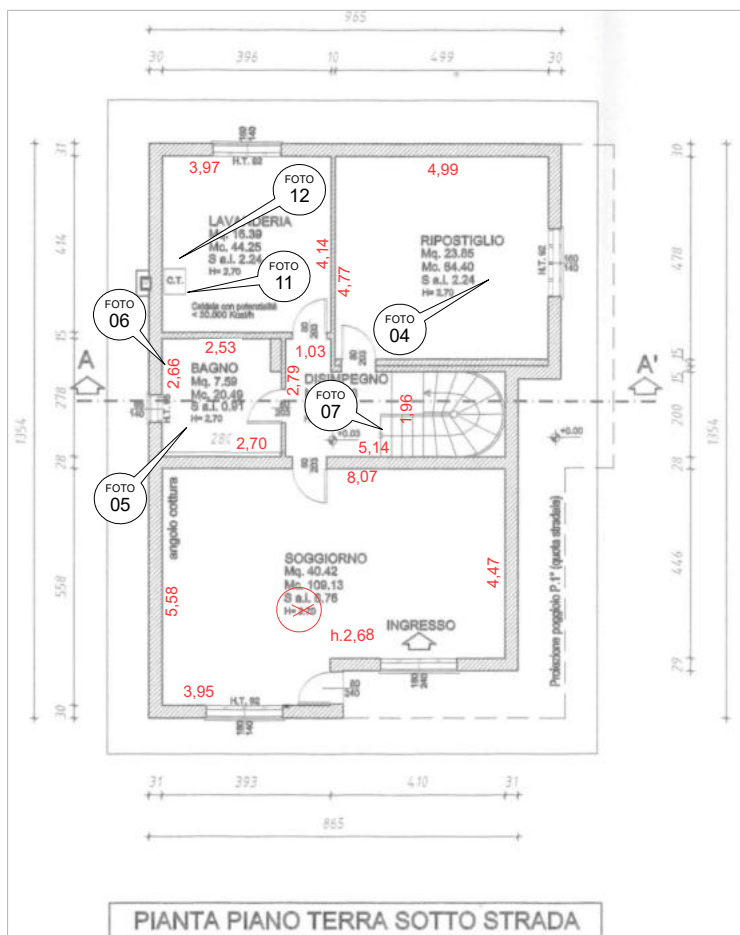

FOTO SATELLITE

Servitù apparente per accedere
al lotto da via Cavour

CAMPONOGARA (VE) - Via Cavour civ. 143/A – Fg. 6 – mapp. 397 subb. 5-6-7

C.T.U. ARCHITETTO
SANDRO STEVANATO
MIRA (VE)
TELEFONO 041 422117
CELLULARE 3337198735
sandro.stevanato@gmail.com

PLANIMETRIE INDICATIVE
(non in scala)

C.T.U. ARCHITETTO
SANDRO STEVANATO
MIRA (VE)
TELEFONO 041 422117
CELLULARE 3337198735
sandro.stevanato@gmail.com

PLANIMETRIE INDICATIVE
(non in scala)

stradina laterale di discesa per accedere al piano sottostrada