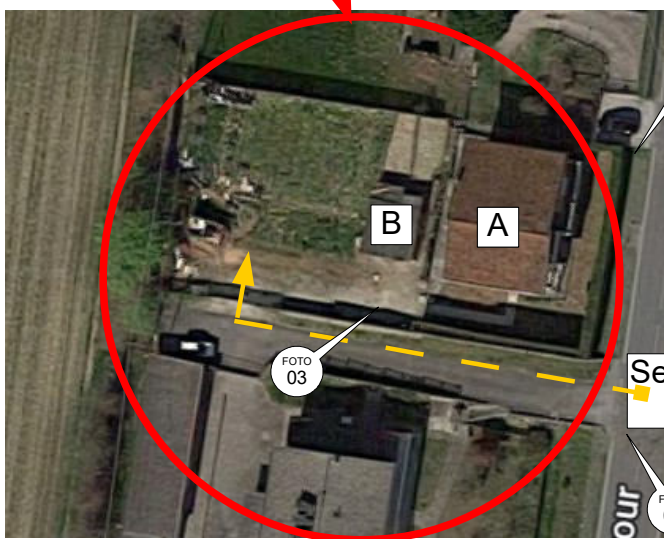

FOTO SATELLITE

Servitù apparente per accedere
al lotto da via Cavour

CAMPONOGARA (VE) - Via Cavour civ. 143/A – Fg. 6 – mapp. 397 subb. 5-6-7

C.T.U. ARCHITETTO
SANDRO STEVANATO
MIRA (VE)
TELEFONO 041 422117
CELLULARE 3337198735
sandro.stevanato@gmail.com

PLANIMETRIE INDICATIVE
(non in scala)

C.T.U. ARCHITETTO
SANDRO STEVANATO
MIRA (VE)
TELEFONO 041 422117
CELLULARE 3337198735
sandro.stevanato@gmail.com

PLANIMETRIE INDICATIVE
(non in scala)

stradina laterale di discesa per accedere al piano sottostrada