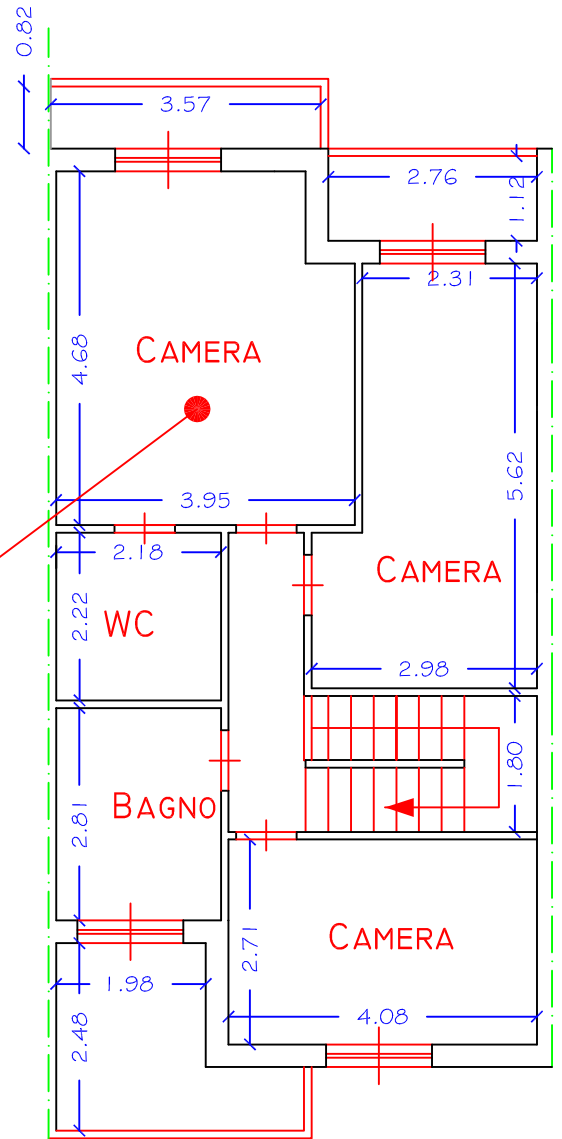

SCHEMA PLANIMETRICO IMMOBILE SITO IN  
COMUNE DI SIRACUSA - VIA CADUTI DI NASSIRIYA N.1  
SCALA A - PIANO PRIMO E SECONDO  
FOGLIO 29 PARTICELLA 999 SUB 10

UNITÀ IMMOBILIARE N.1  
PIANO PRIMO