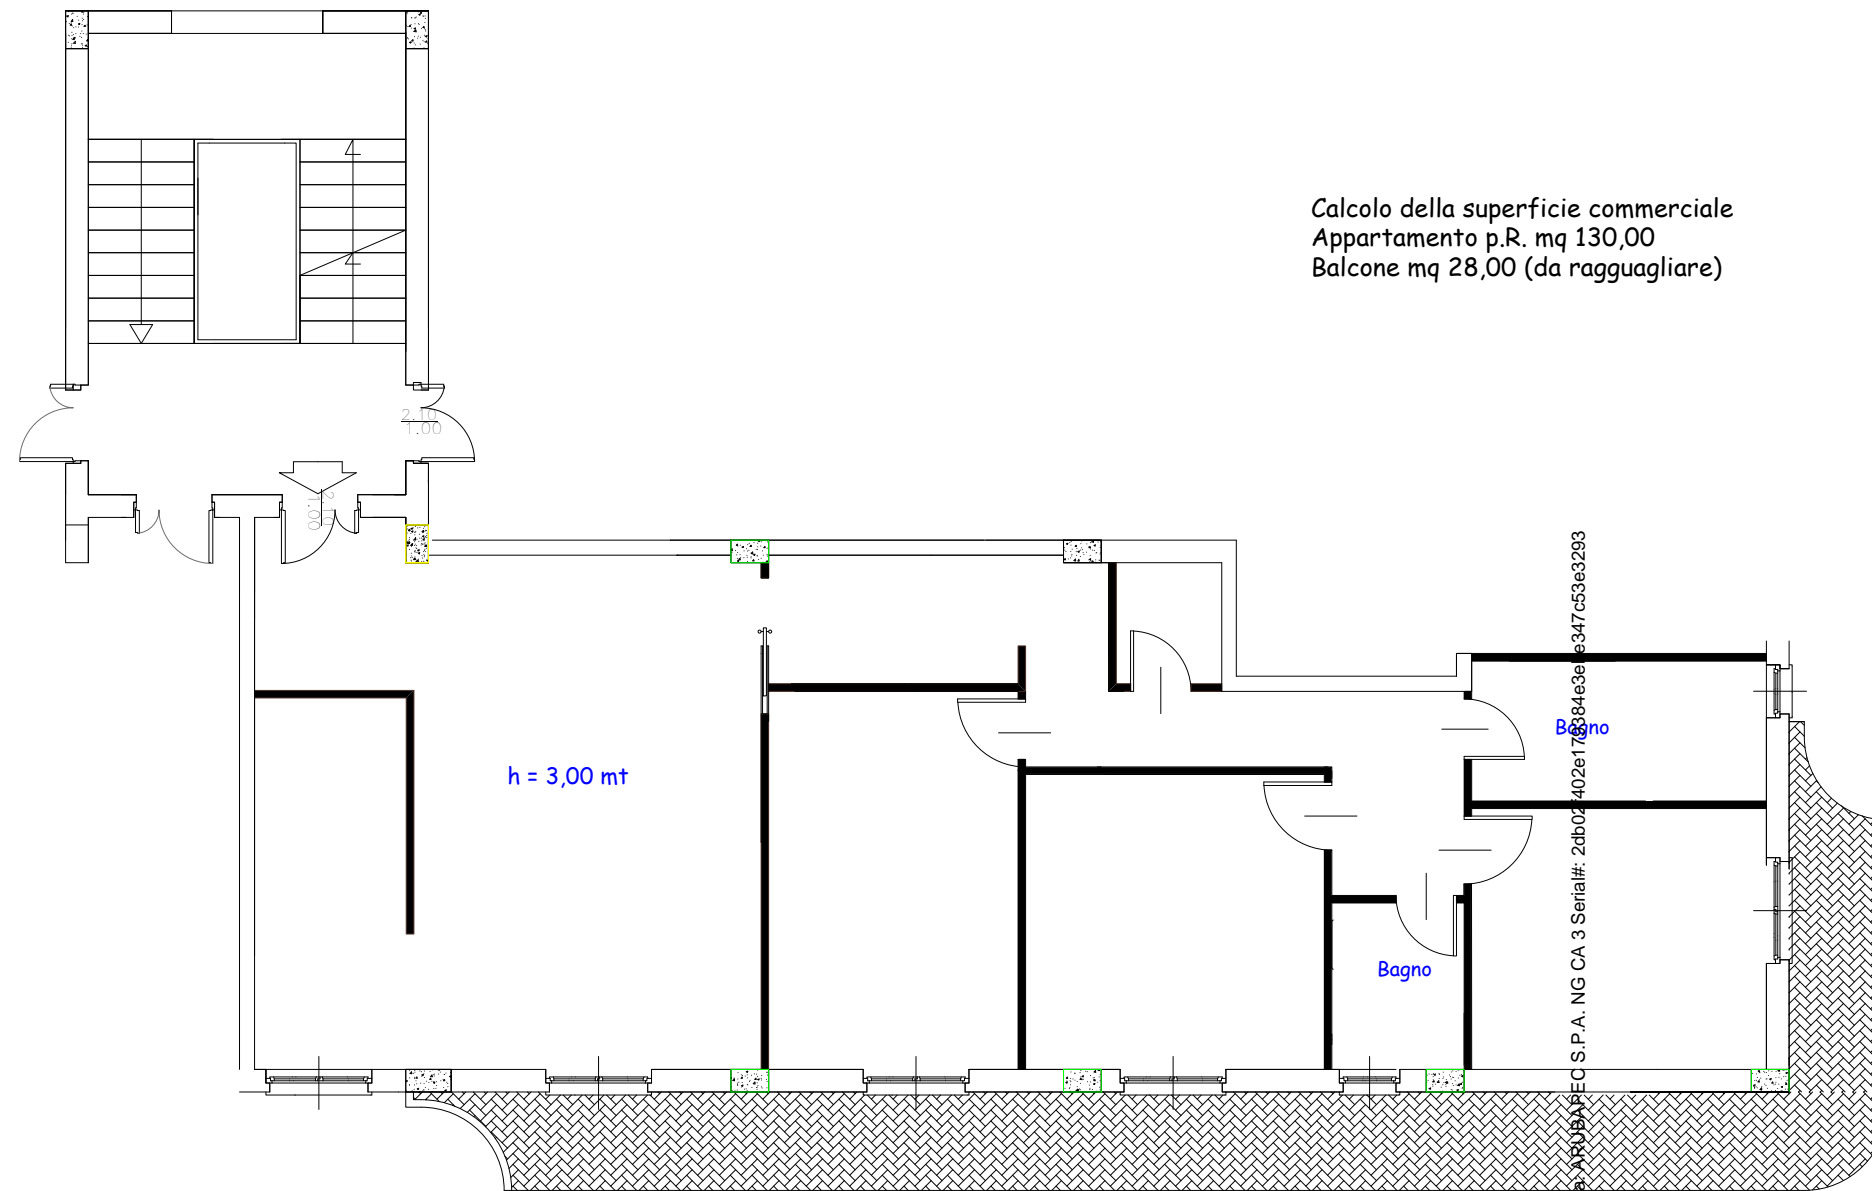

Fabbricato urbano in Liveri (Na) alla Via Cupa

LOTTO N.10

PIANTA PIANO Secondo.
Scala 1:100