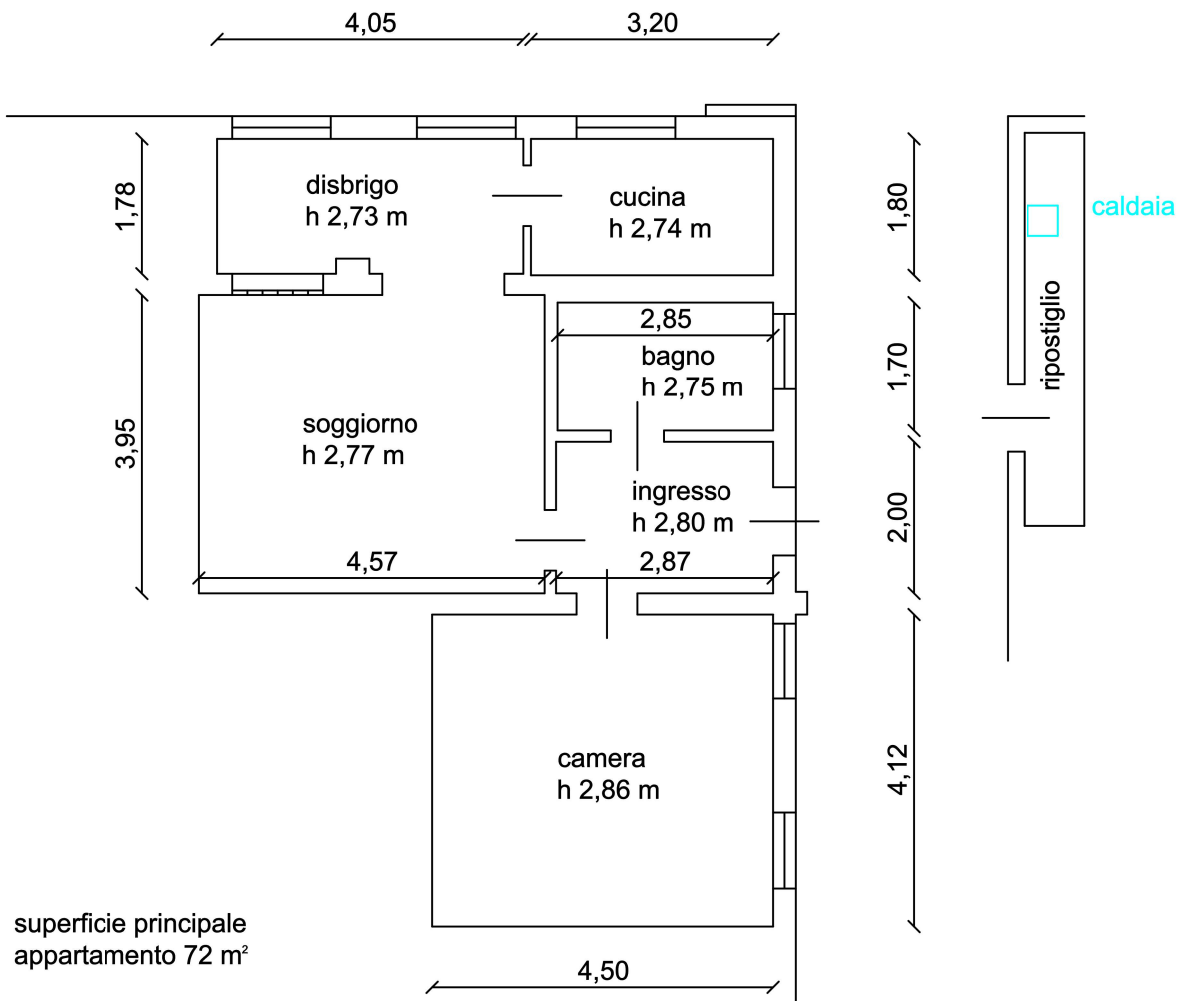

# RILIEVO PIANTA PIANO TERRA

superficie principale appartamento 72 m<sup>2</sup>

ripostiglio 5,6 m<sup>2</sup>