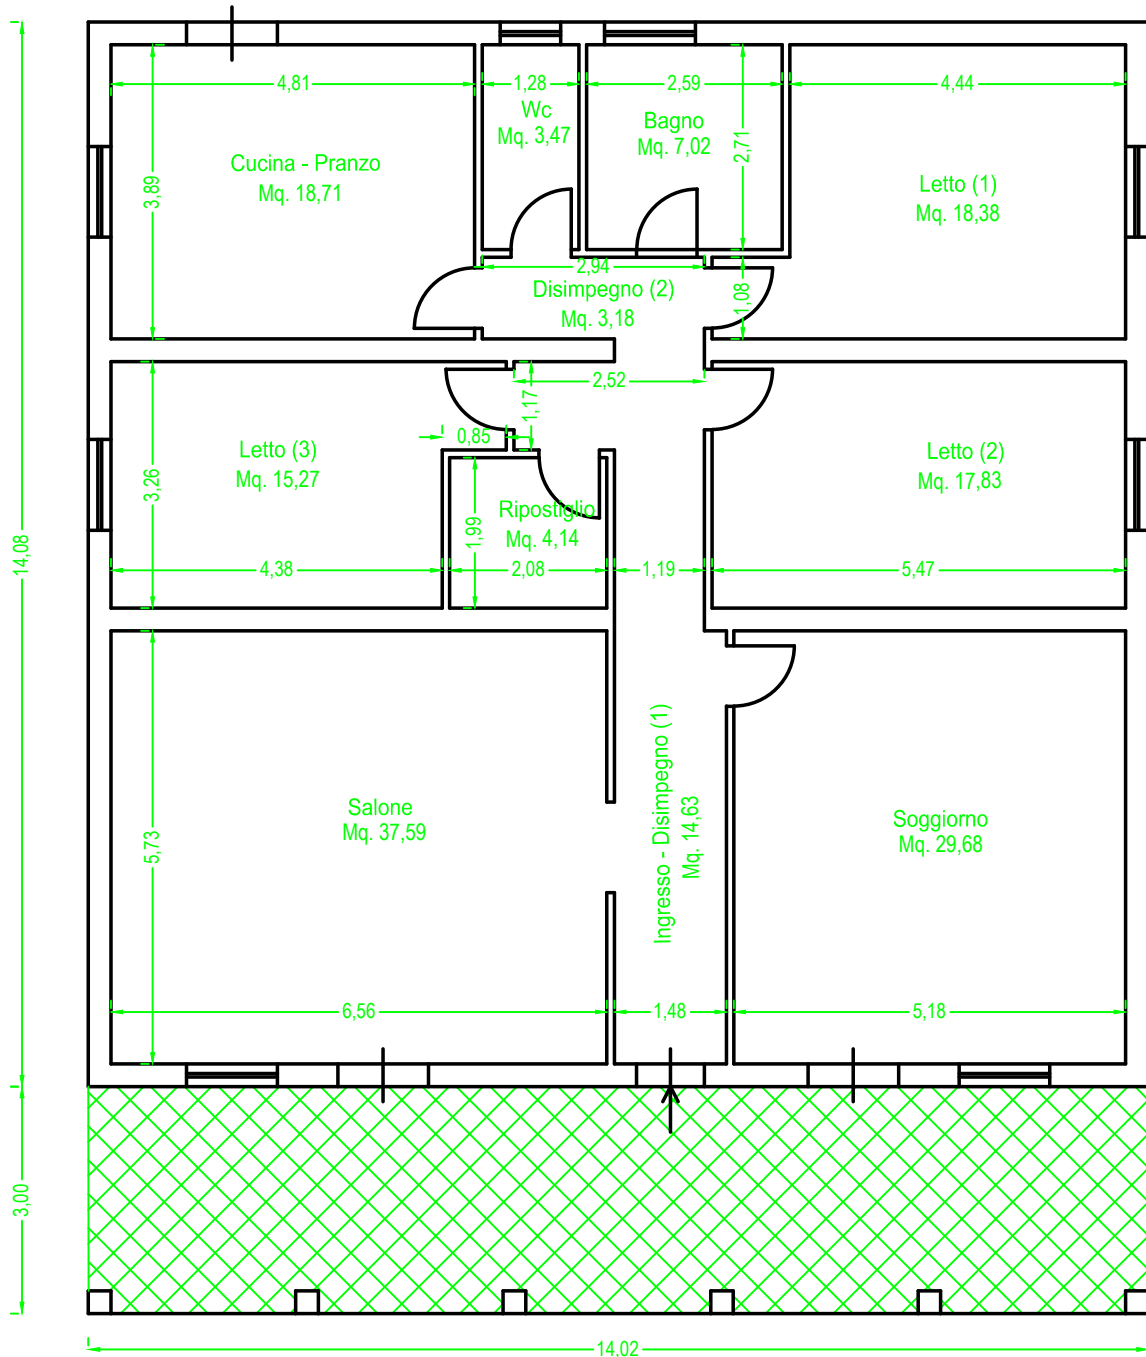

PLANIMETRIA DI RILIEVO
 Villetta sita nel Comune di SIRACUSA
 C.da Cifalino Papeo snc, piano terra

Scala: 1 : 100

Identificativi Catastali Foglio: 85, Particella : 303

Il C.T.U.: Arch. Giovanna CAVALLO

Arch. Cavallo Giovanna