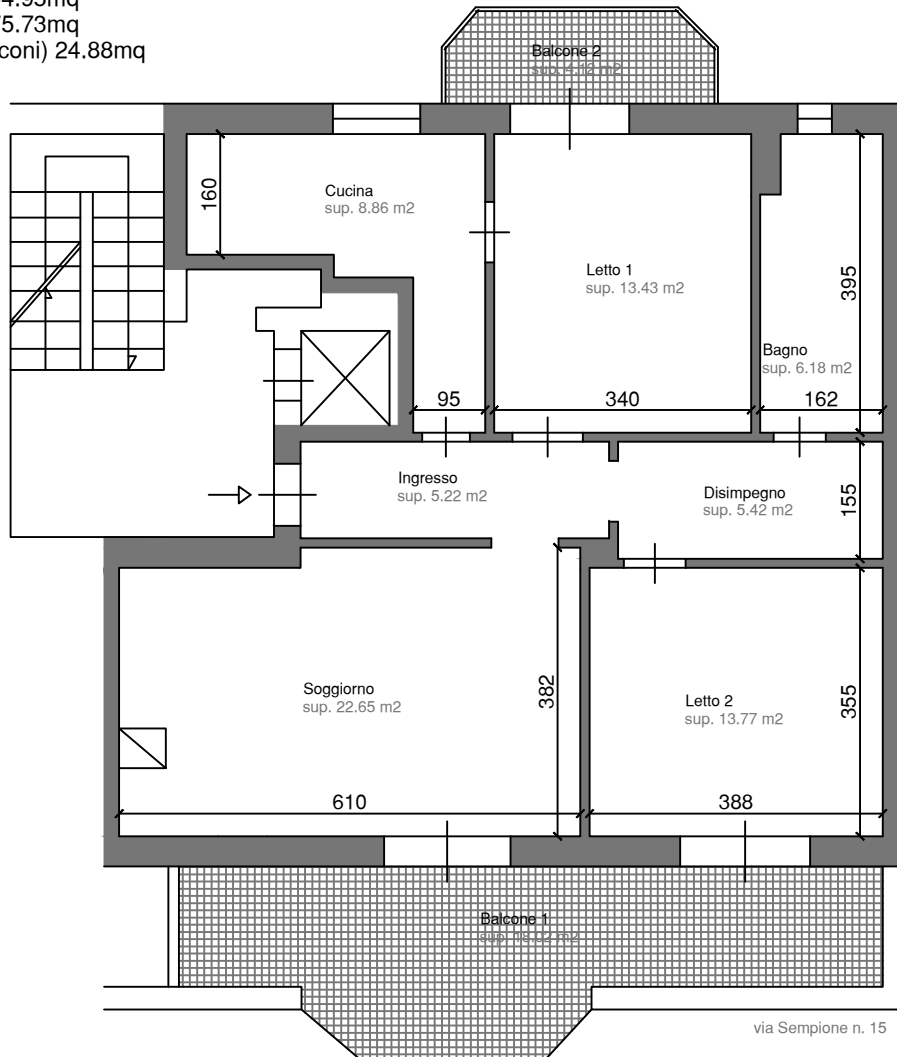

N.C.E.U. di Baranzate (MI): FG. N. 59 P.LLA N. 56 SUB.11

PIANTA PIANO QUARTO

Altezza 2.90m
 Superficie lorda abitazione 94.95mq
 Superficie netta abitazione 75.73mq
 Superficie lorda esterna (balconi) 24.88mq

PIANTA PIANO INTERRATO

Altezza 2.30m
 Superficie lorda cantina 11.77mq
 Superficie netta cantina 9.37mq