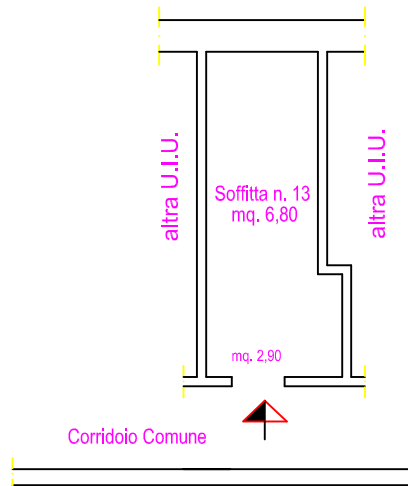

Comune di POTENZA (PZ)

Viale Dante, 10

N.C.E.U. - Foglio 48 Particella 725 Sub 11

LOTTO UNICO - Abitazione Civile

ALLEGATO N. 18

Scala 1 : 100

PIANTA QUARTO PIANO

PIANTA SETTIMO PIANO

NORD