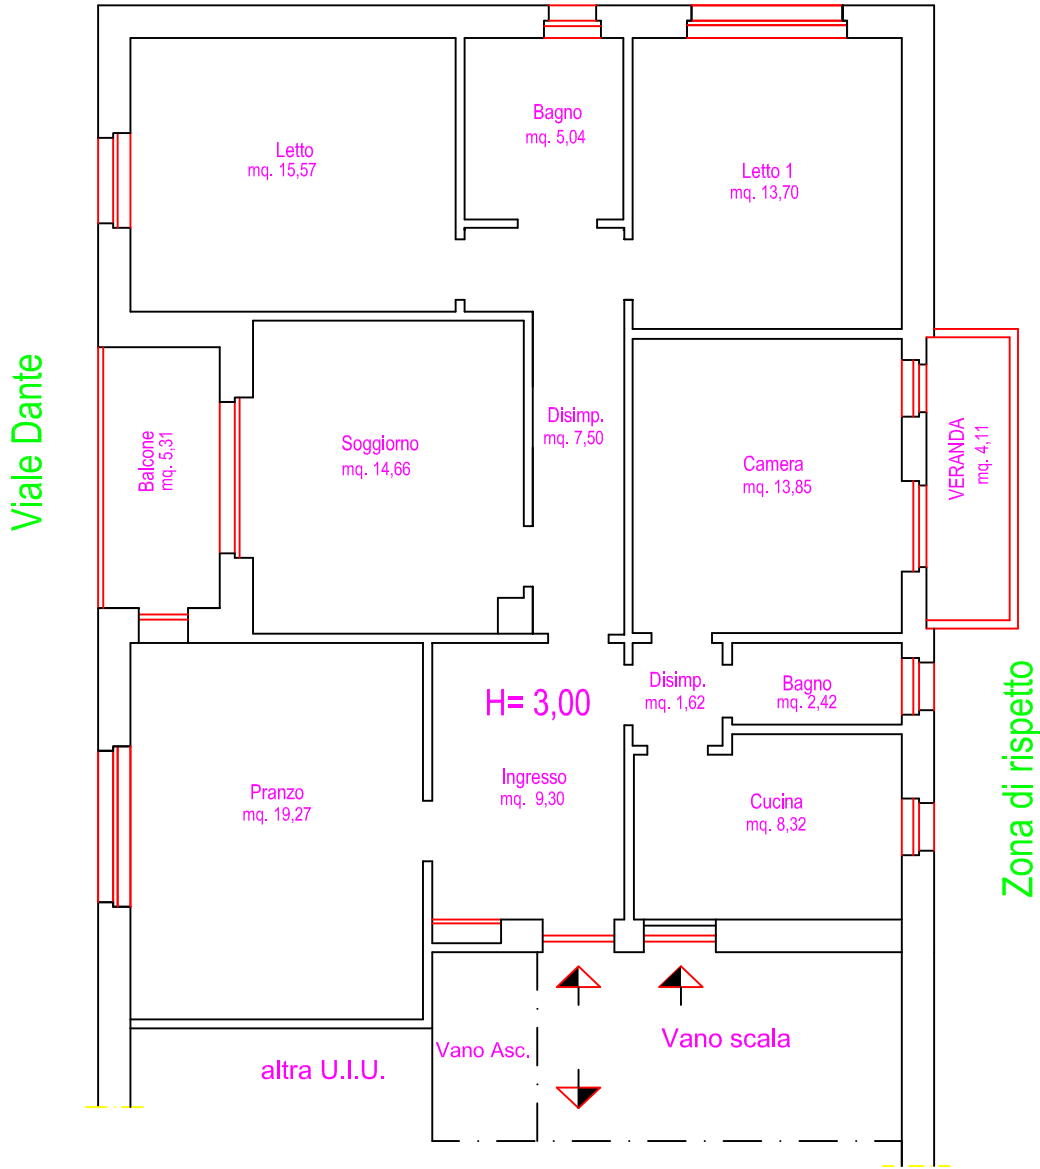

Comune di POTENZA (PZ)

Viale Dante, 10

N.C.E.U. - Foglio 48 Particella 725 Sub 11

LOTTO UNICO - Abitazione Civile

ALLEGATO N. 18

Scala 1 : 100

PIANTA QUARTO PIANO

PIANTA SETTIMO PIANO

NORD