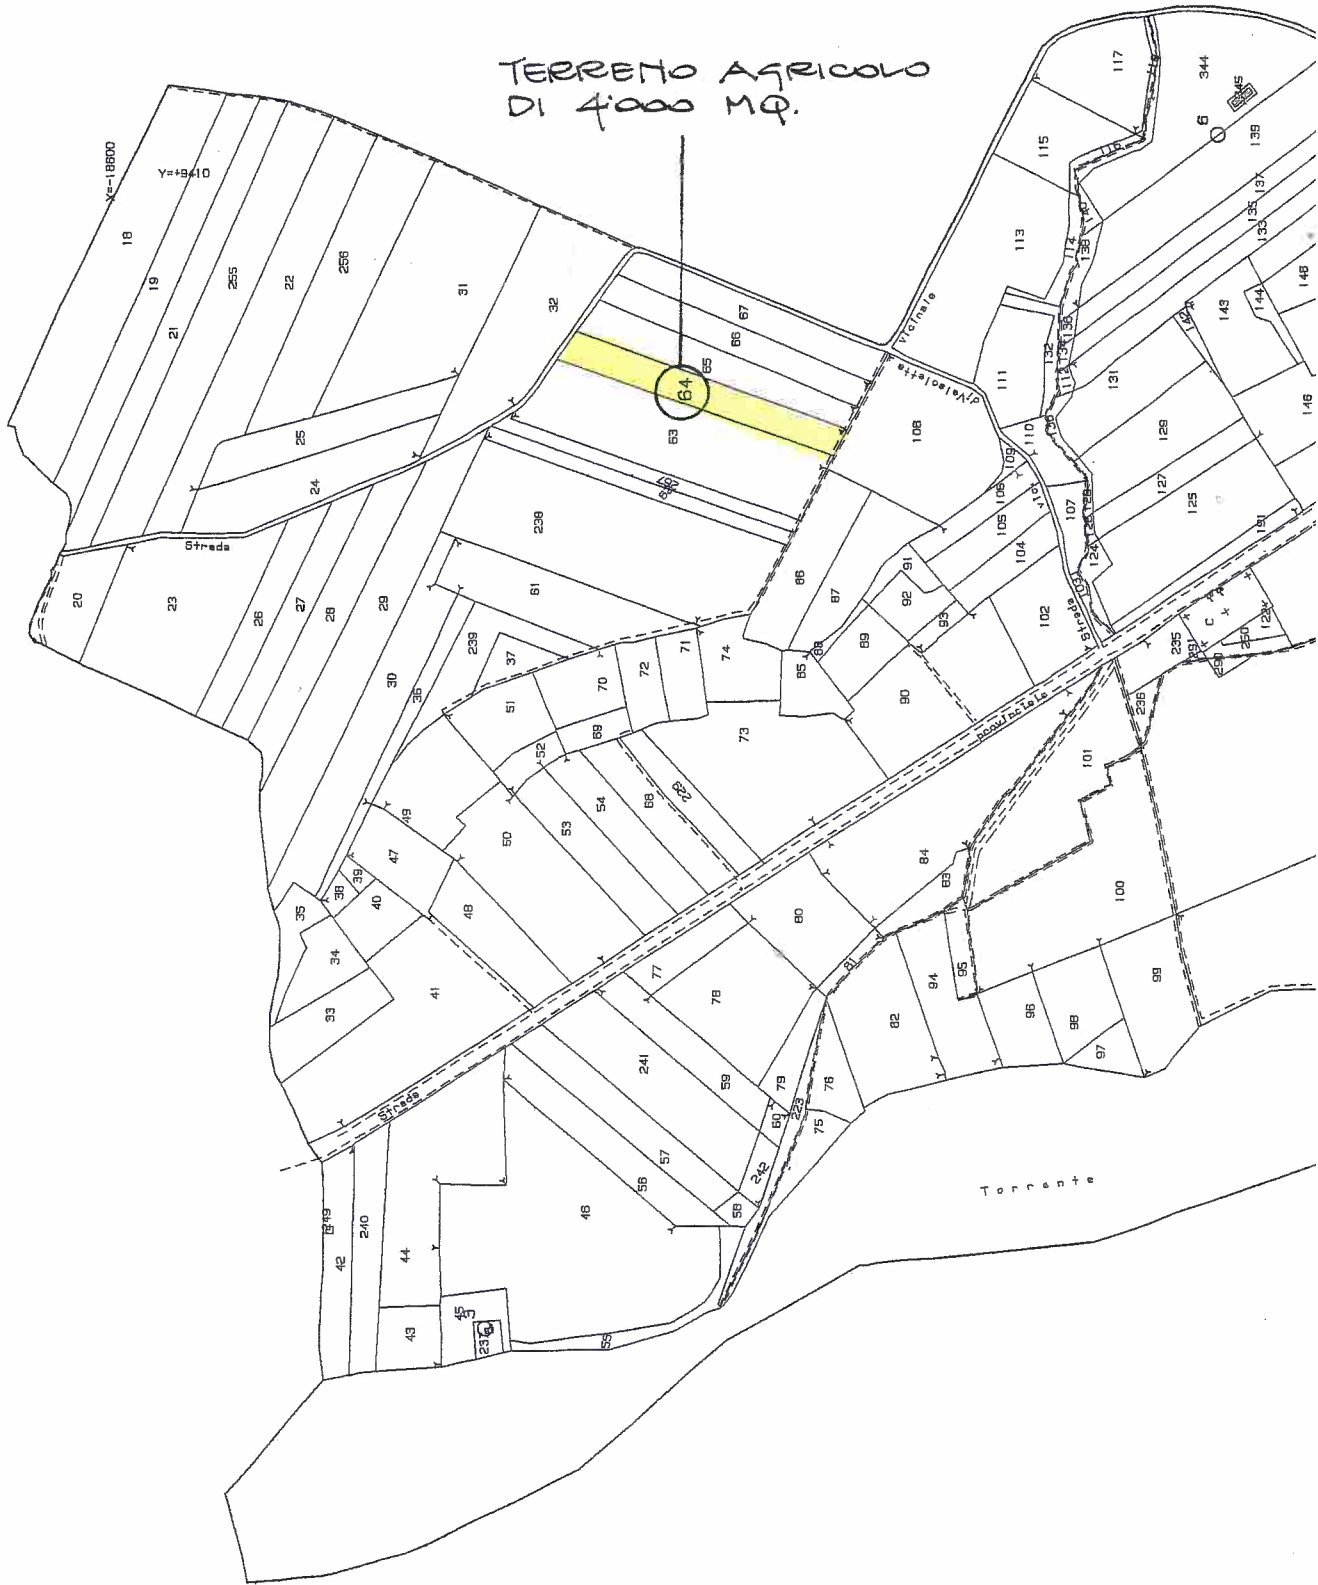

COMUNE DI FRANCAVILLA BISIO
ESTRATTO DI MAPPA - FOGLIO 1

TERRENO AGRICOLA
DI 4.000 MQ.

E=8400

N=18500