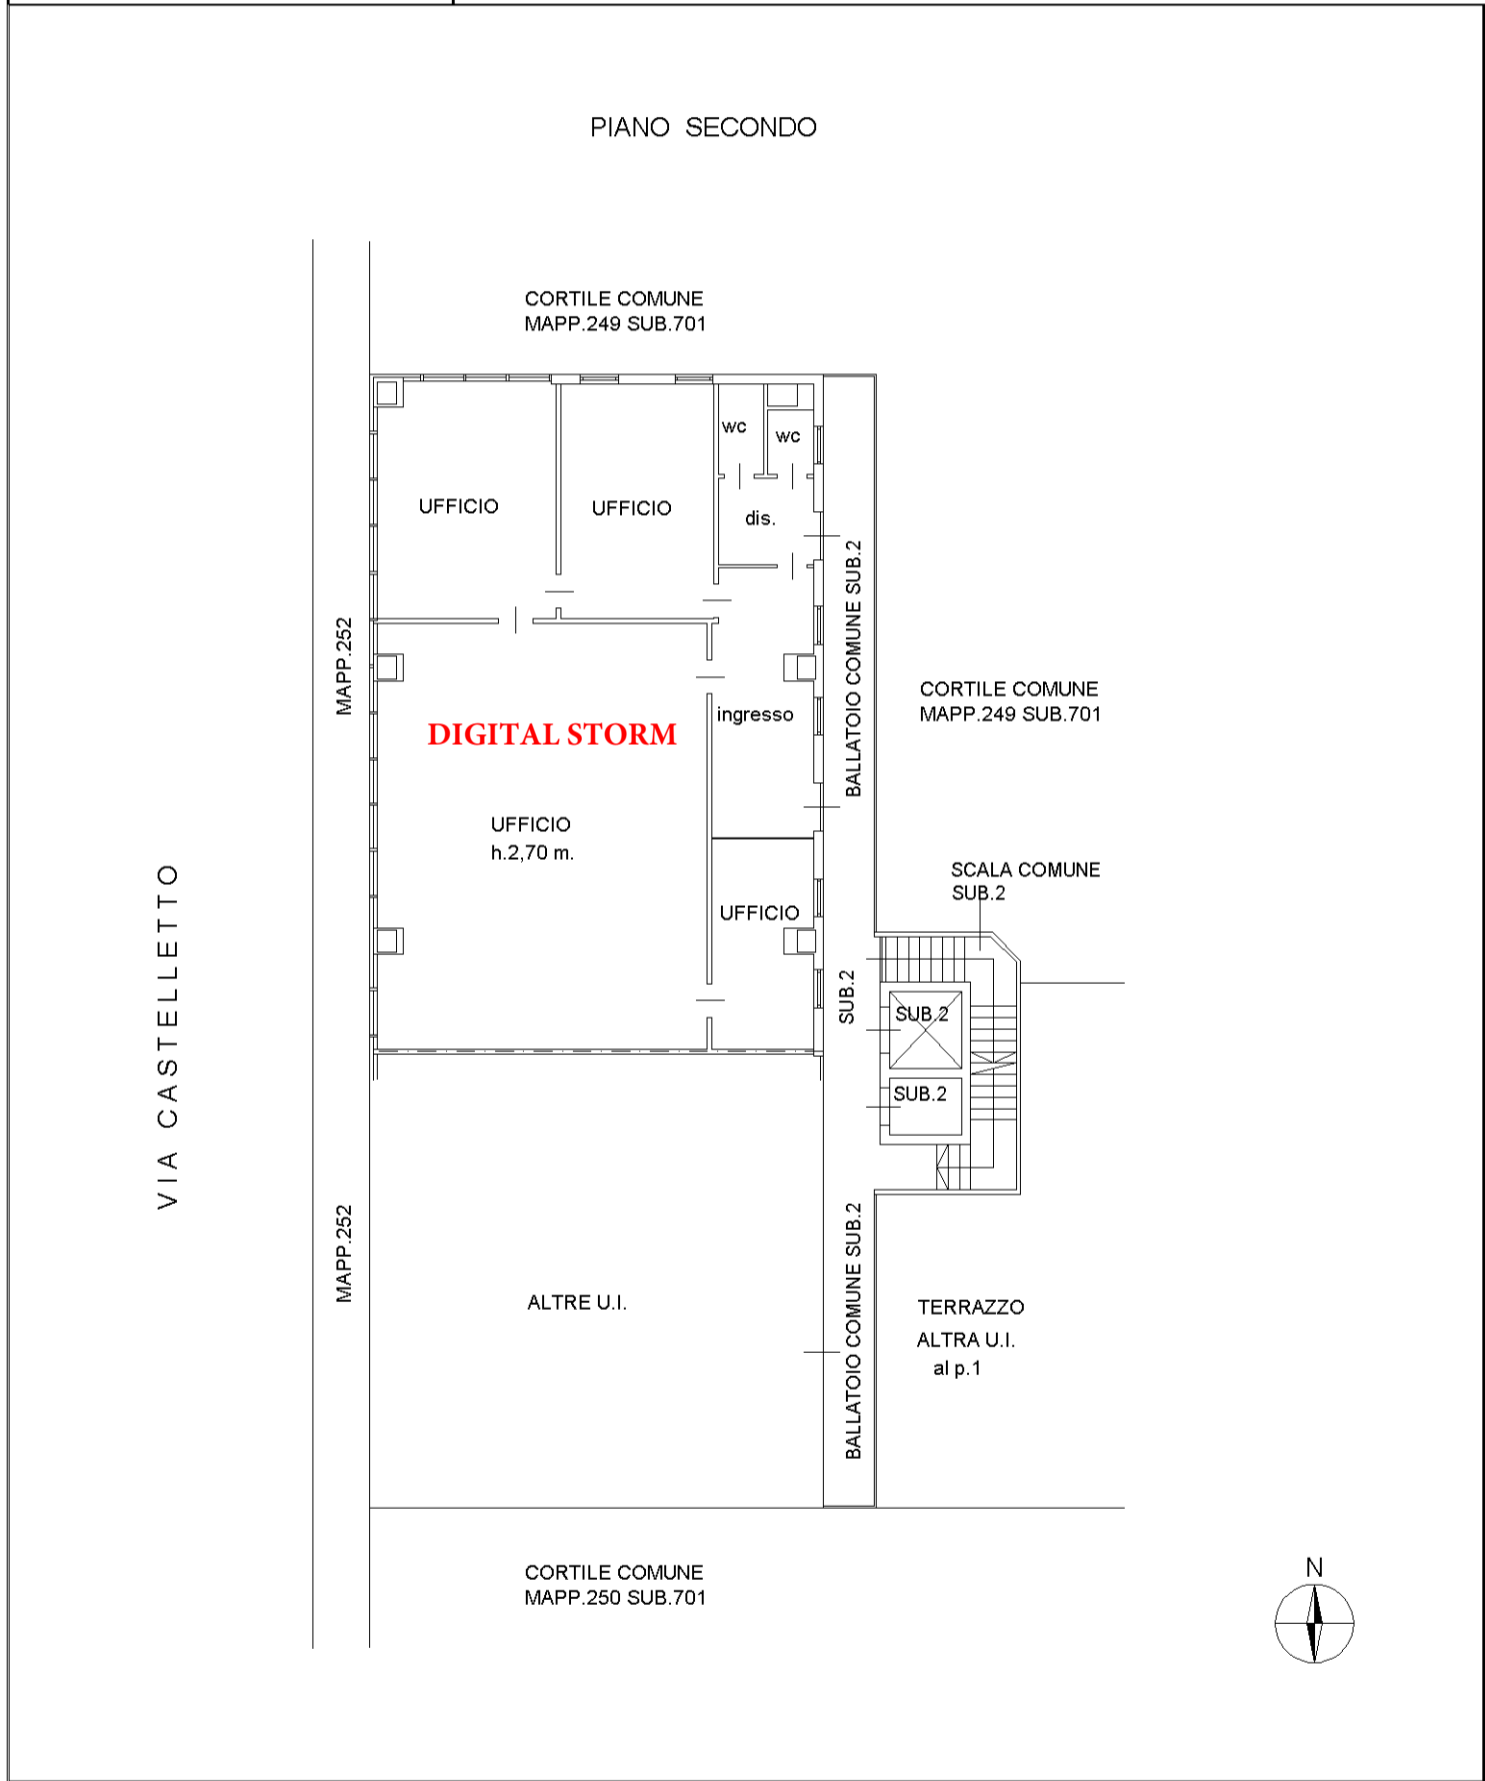

**Agenzia del Territorio
CATASTO FABBRICATI
Ufficio Provinciale di
Milano**

Dichiarazione protocollo n. MI0031846 del 22/01/2013	
Planimetria di u.i.u. in Comune di Paderno Dugnano	
Via Castelletto	civ. 58
Identificativi Catastali:	Compilata da: Feruglio Alberto
Sezione:	Iscritto all'albo: Architetti
Foglio: 2	Prov. Milano
Particella: 248	N. 7824
Subalterno: 706	

Scheda n. 1 Scala 1:200

PIANO SECONDO

10 metri

Catasto dei Fabbricati - Situazione al 22/02/2016 - Comune di PADERNO DUGNANO (G220) - < Foglio: 2 - Particella: 248 - Subalterno: 706 >
VIA CASTELLETTTO n. 58 piano: 2;